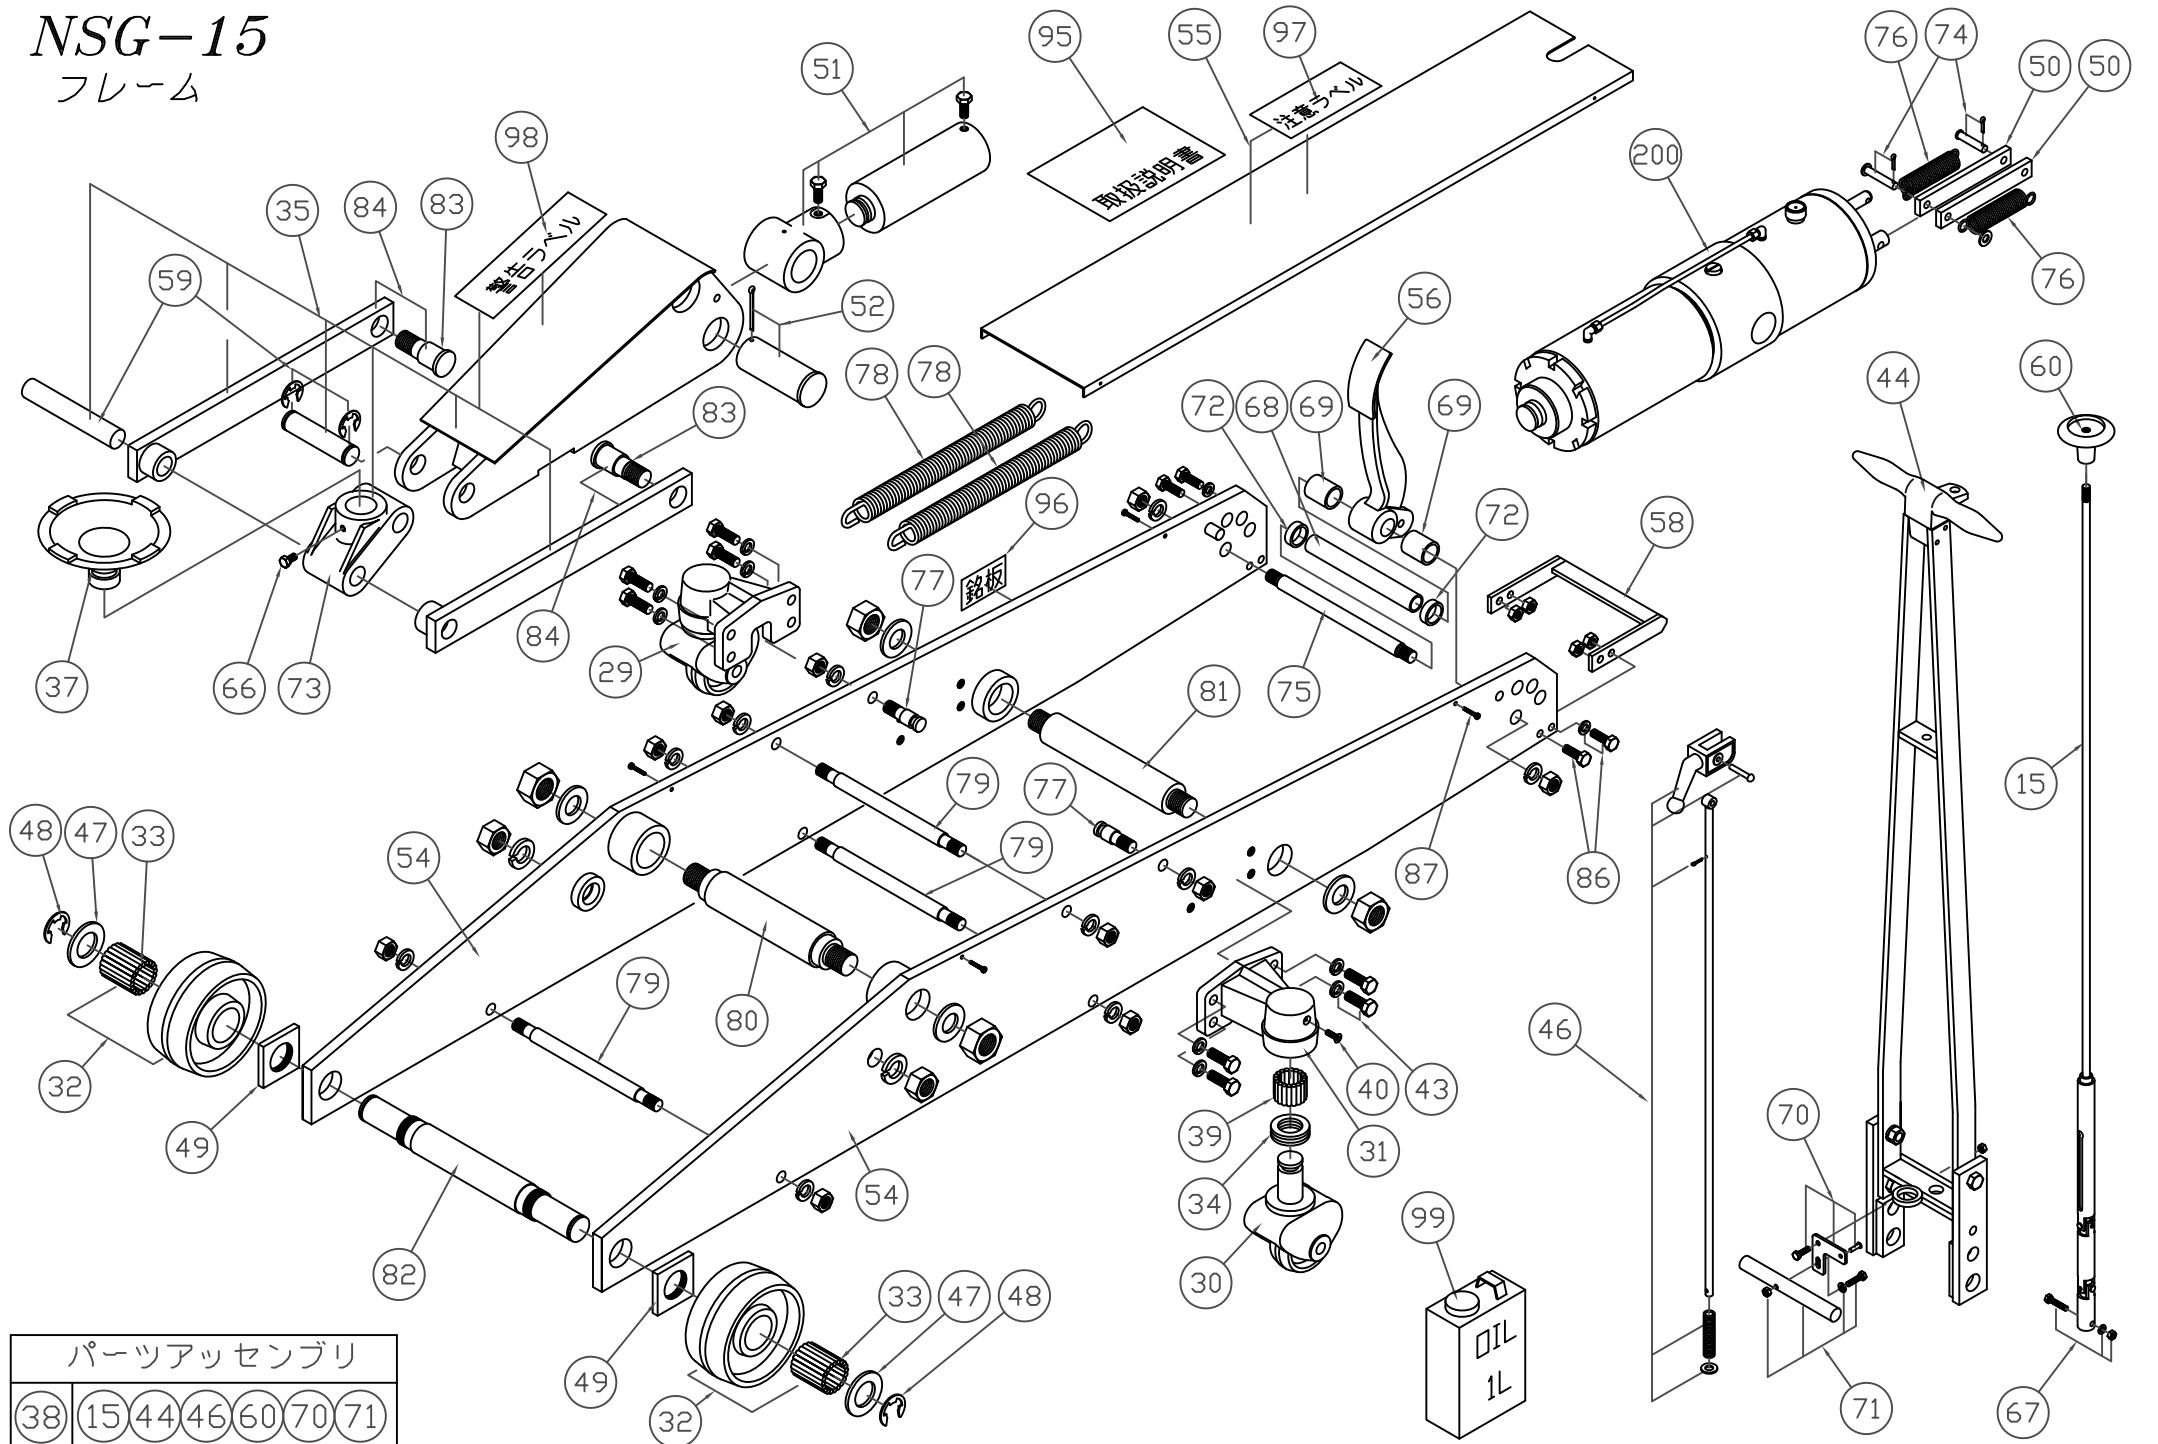

NSG-15

フレーム

パーツアッセンブリ

38	15	44	46	60	70	71
----	----	----	----	----	----	----

オーダーNo.	品番	品名	使用 個数
010800-015	15	ジョイント一式	1
010800-029	29	キャスターアッセンブリ	2
010800-030	30	後車輪	2
010800-031	31	ブラケットケース	2
010800-032	32	前輪(ローラーピン付)	2
010800-033	33	ローラーピン大(1台分)	1
010800-034	34	ベアリング	2
010800-035	35	アーム一式	1
010800-037	37	受皿	1
010800-038	38	ハンドル一式	1
010800-039	39	ローラーピン小(1台分)	1
010800-040	40	止めねじ	2
010800-043	43	ボルト(SW付)(4ヶ入)	2
010800-044	44	ハンドル	1
010800-046	46	レバーシャフトアッセンブリ	1
010800-047	47	ワッシャー	2
010800-048	48	止め輪	2
010800-049	49	ナット	2
010800-050	50	ピストンバンド	2
010800-051	51	ロット頭(BT付き)	1
010800-052	52	ロットピン(割りピン付)	1
010800-054	54	フレーム(L/R)	1
010800-055	55	フレームケース	1
010800-056	56	ペダル	1
010800-058	58	ステップ	1
010800-059	59	カシメピン(1セット)	1
010800-060	60	ツマミ	1

オーダーNo.	品番	品名	使用 個数
010800-066	66	ボルト	1
010800-067	67	ボルト(SW,N付)	1
010800-068	68	ハンドルハイブ	1
010800-069	69	ハンドルカラー	2
010800-070	70	クラッチ板(BT,N,リベット付)	1
010800-071	71	レバーピン(BT,W,N付)	1
010800-072	72	カラー	2
010800-073	73	受台	1
010800-074	74	ピストンバンドピン(大,小)(割りピン,W付)	1
010800-075	75	ハンドルピン(SW,N付)	1
010800-076	76	ペタルスプリング	2
010800-077	77	フレームピン(SW,N付)	2
010800-078	78	アームスプリング	2
010800-079	79	フレームピン(SW,N付)	3
010800-080	80	アームピン(SW,N付)	1
010800-081	81	シリンダー取付ピン(W,N付)	1
010800-082	82	前輪ピン	1
010800-083	83	アームバンドピン(SW,N付)	2
010800-084	84	アームバンド(83付き)	2
010800-086	86	ボルトセット(SW,N付)(1台分)	1
010800-087	87	止めねじ(4本)	1
010800-095	95	取扱説明書	1
010800-096	96	銘板	1
010800-097	97	注意ラベル	1
010800-098	98	警告ラベル	1
010800-099	99	オイル 1L	3
010800-200	200	シリンダーアッセン	1

*使用個数は1台分の必要数です。入数ではありません。 N:六角ナット SW:スプリングワッシャー W:平座金 B:ボルト

NSG-15

シリンダー

パーツアッセンブリ

101	3	5	6	12	16	19
	24	24	25	26	53	64

旧タイプ