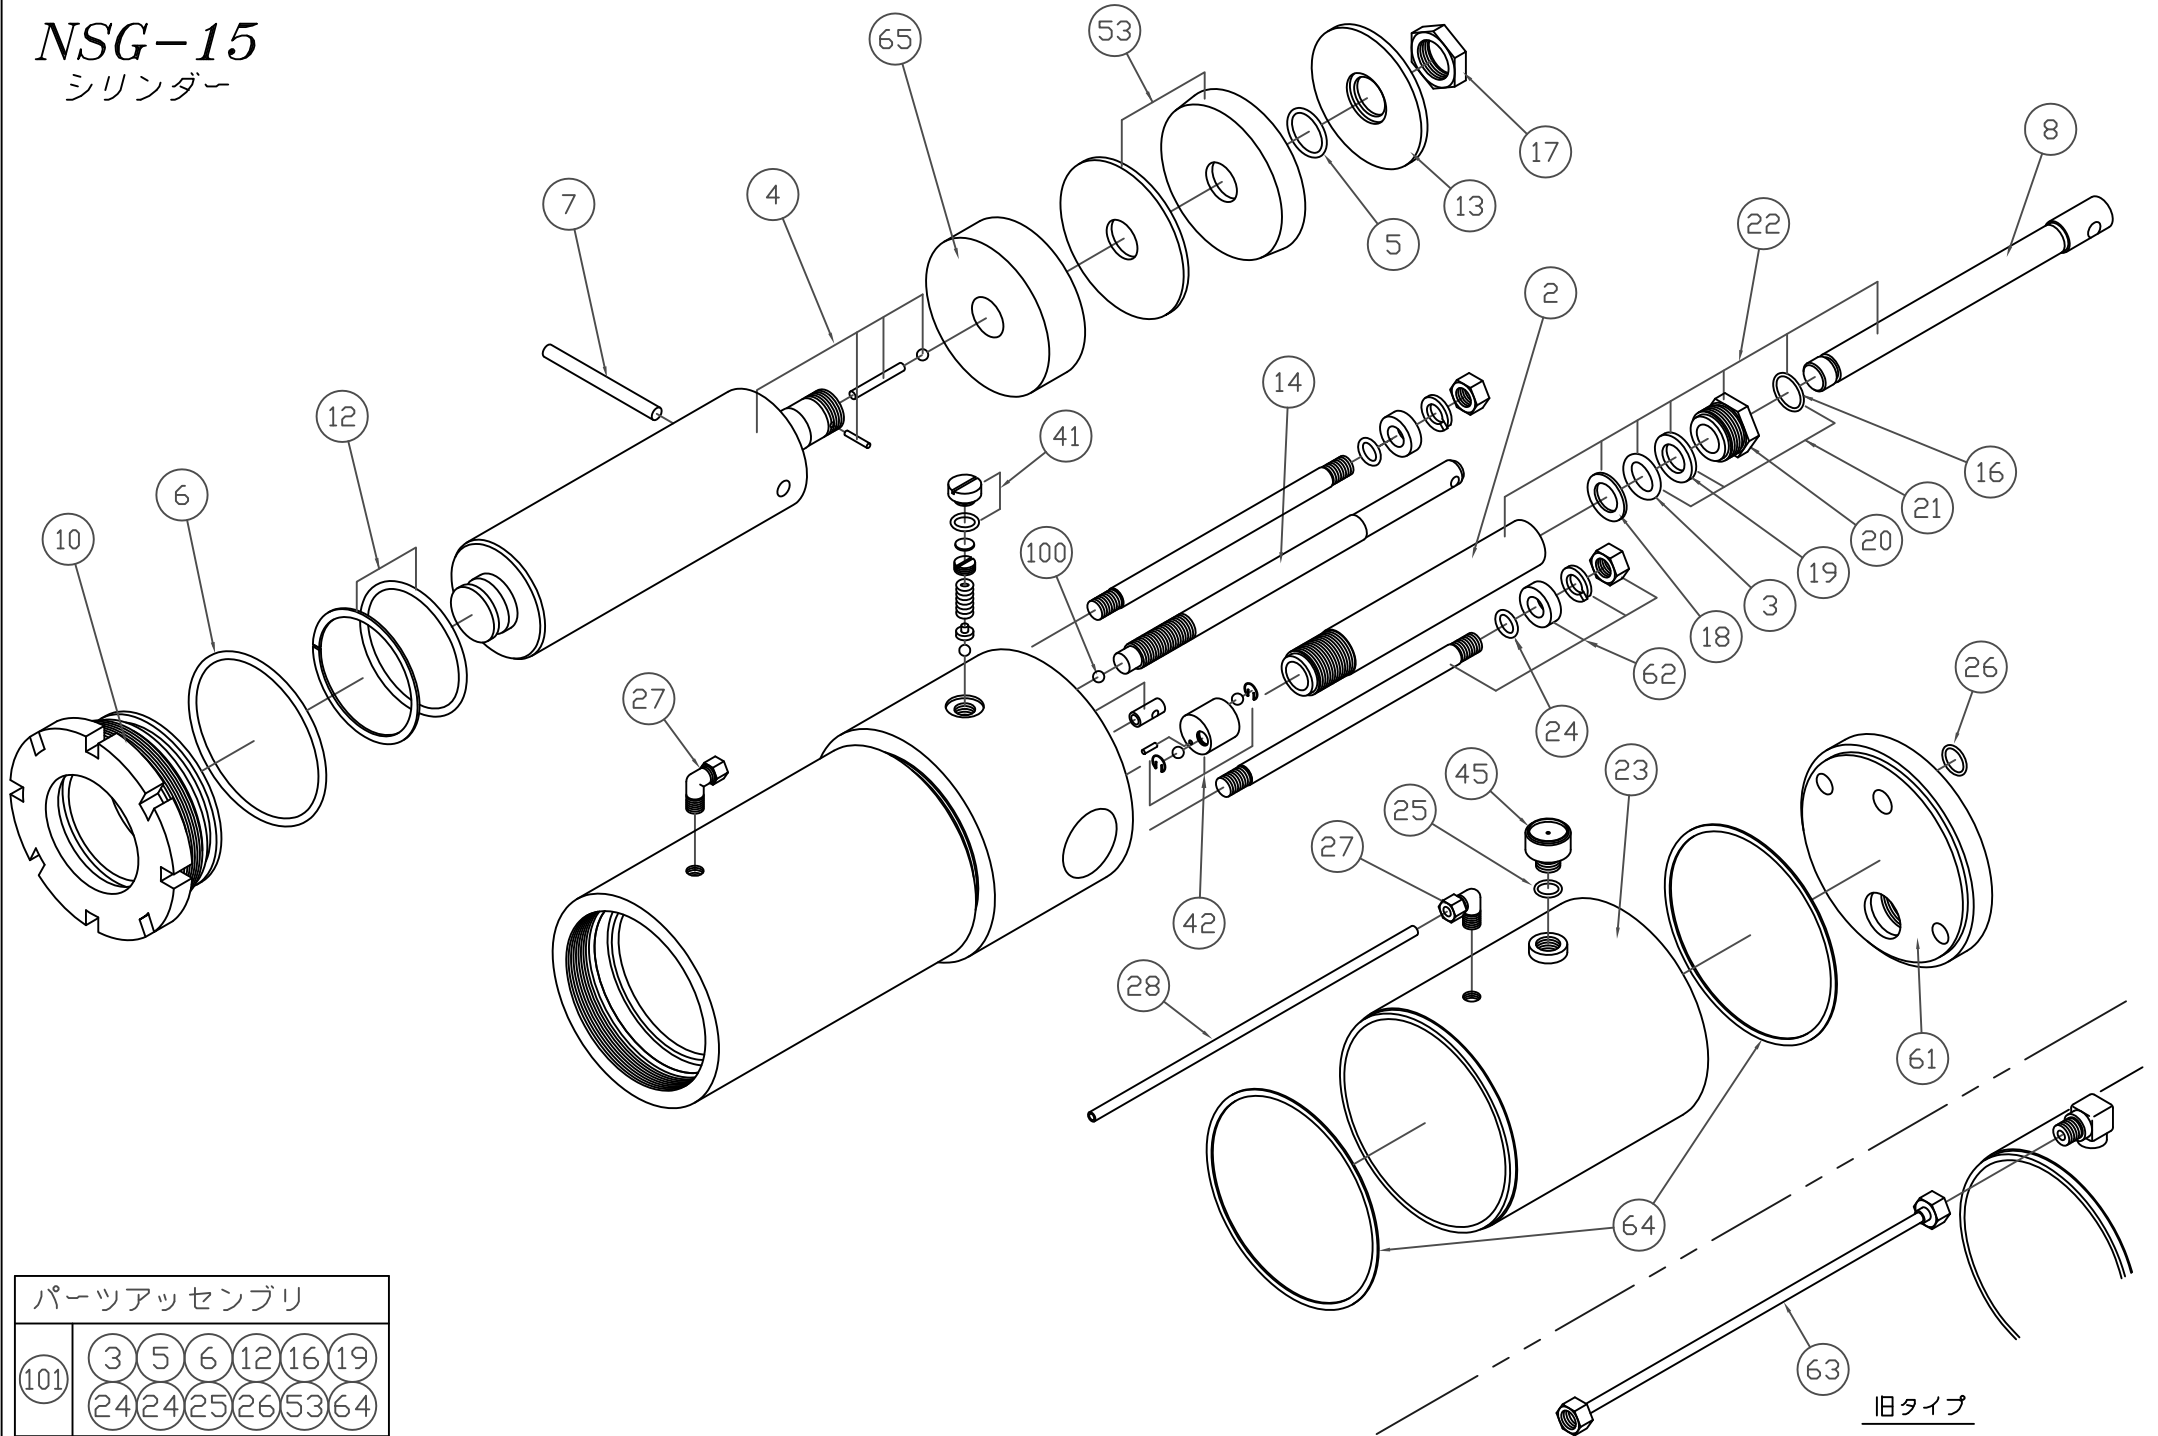

NSG-15

フレーム

パーツアッセンブリ

38	15	44	46	60	70	71
----	----	----	----	----	----	----

オーダーNo.	品番	品名	使用 個数
010800-015	15	ジョイント一式	1
010800-029	29	キャスターアッセンブリ	2
010800-030	30	後車輪	2
010800-031	31	ブラケットケース	2
010800-032	32	前輪(ローラーピン付)	2
010800-033	33	ローラーピン大(1台分)	1
010800-034	34	ベアリング	2
010800-035	35	アーム一式	1
010800-037	37	受皿	1
010800-038	38	ハンドル一式	1
010800-039	39	ローラーピン小(1台分)	1
010800-040	40	止めねじ	2
010800-043	43	ボルト(SW付)(4ヶ入)	2
010800-044	44	ハンドル	1
010800-046	46	レバーシャフトアッセンブリ	1
010800-047	47	ワッシャー	2
010800-048	48	止め輪	2
010800-049	49	ナット	2
010800-050	50	ピストンバンド	2
010800-051	51	ロット頭(BT付き)	1
010800-052	52	ロットピン(割りピン付)	1
010800-054	54	フレーム(L/R)	1
010800-055	55	フレームケース	1
010800-056	56	ペダル	1
010800-058	58	ステップ	1
010800-059	59	カシメピン(1セット)	1
010800-060	60	ツマミ	1

オーダーNo.	品番	品名	使用 個数
010800-066	66	ボルト	1
010800-067	67	ボルト(SW,N付)	1
010800-068	68	ハンドルハイブ	1
010800-069	69	ハンドルカラー	2
010800-070	70	クラッチ板(BT,N,リベット付)	1
010800-071	71	レバーピン(BT,W,N付)	1
010800-072	72	カラー	2
010800-073	73	受台	1
010800-074	74	ピストンバンドピン(大,小)(割りピン,W付)	1
010800-075	75	ハンドルピン(SW,N付)	1
010800-076	76	ペタルスプリング	2
010800-077	77	フレームピン(SW,N付)	2
010800-078	78	アームスプリング	2
010800-079	79	フレームピン(SW,N付)	3
010800-080	80	アームピン(SW,N付)	1
010800-081	81	シリンダー取付ピン(W,N付)	1
010800-082	82	前輪ピン	1
010800-083	83	アームバンドピン(SW,N付)	2
010800-084	84	アームバンド(83付き)	2
010800-086	86	ボルトセット(SW,N付)(1台分)	1
010800-087	87	止めねじ(4本)	1
010800-095	95	取扱説明書	1
010800-096	96	銘板	1
010800-097	97	注意ラベル	1
010800-098	98	警告ラベル	1
010800-099	99	オイル 1L	3
010800-200	200	シリンダーアッセン	1

*使用個数は1台分の必要数です。入数ではありません。 N:六角ナット SW:スプリングワッシャー W:平座金 B:ボルト

NSG-15

シリンダー

パーツアッセンブリ

101	3	5	6	12	16	19
	24	24	25	26	53	64

旧タイプ