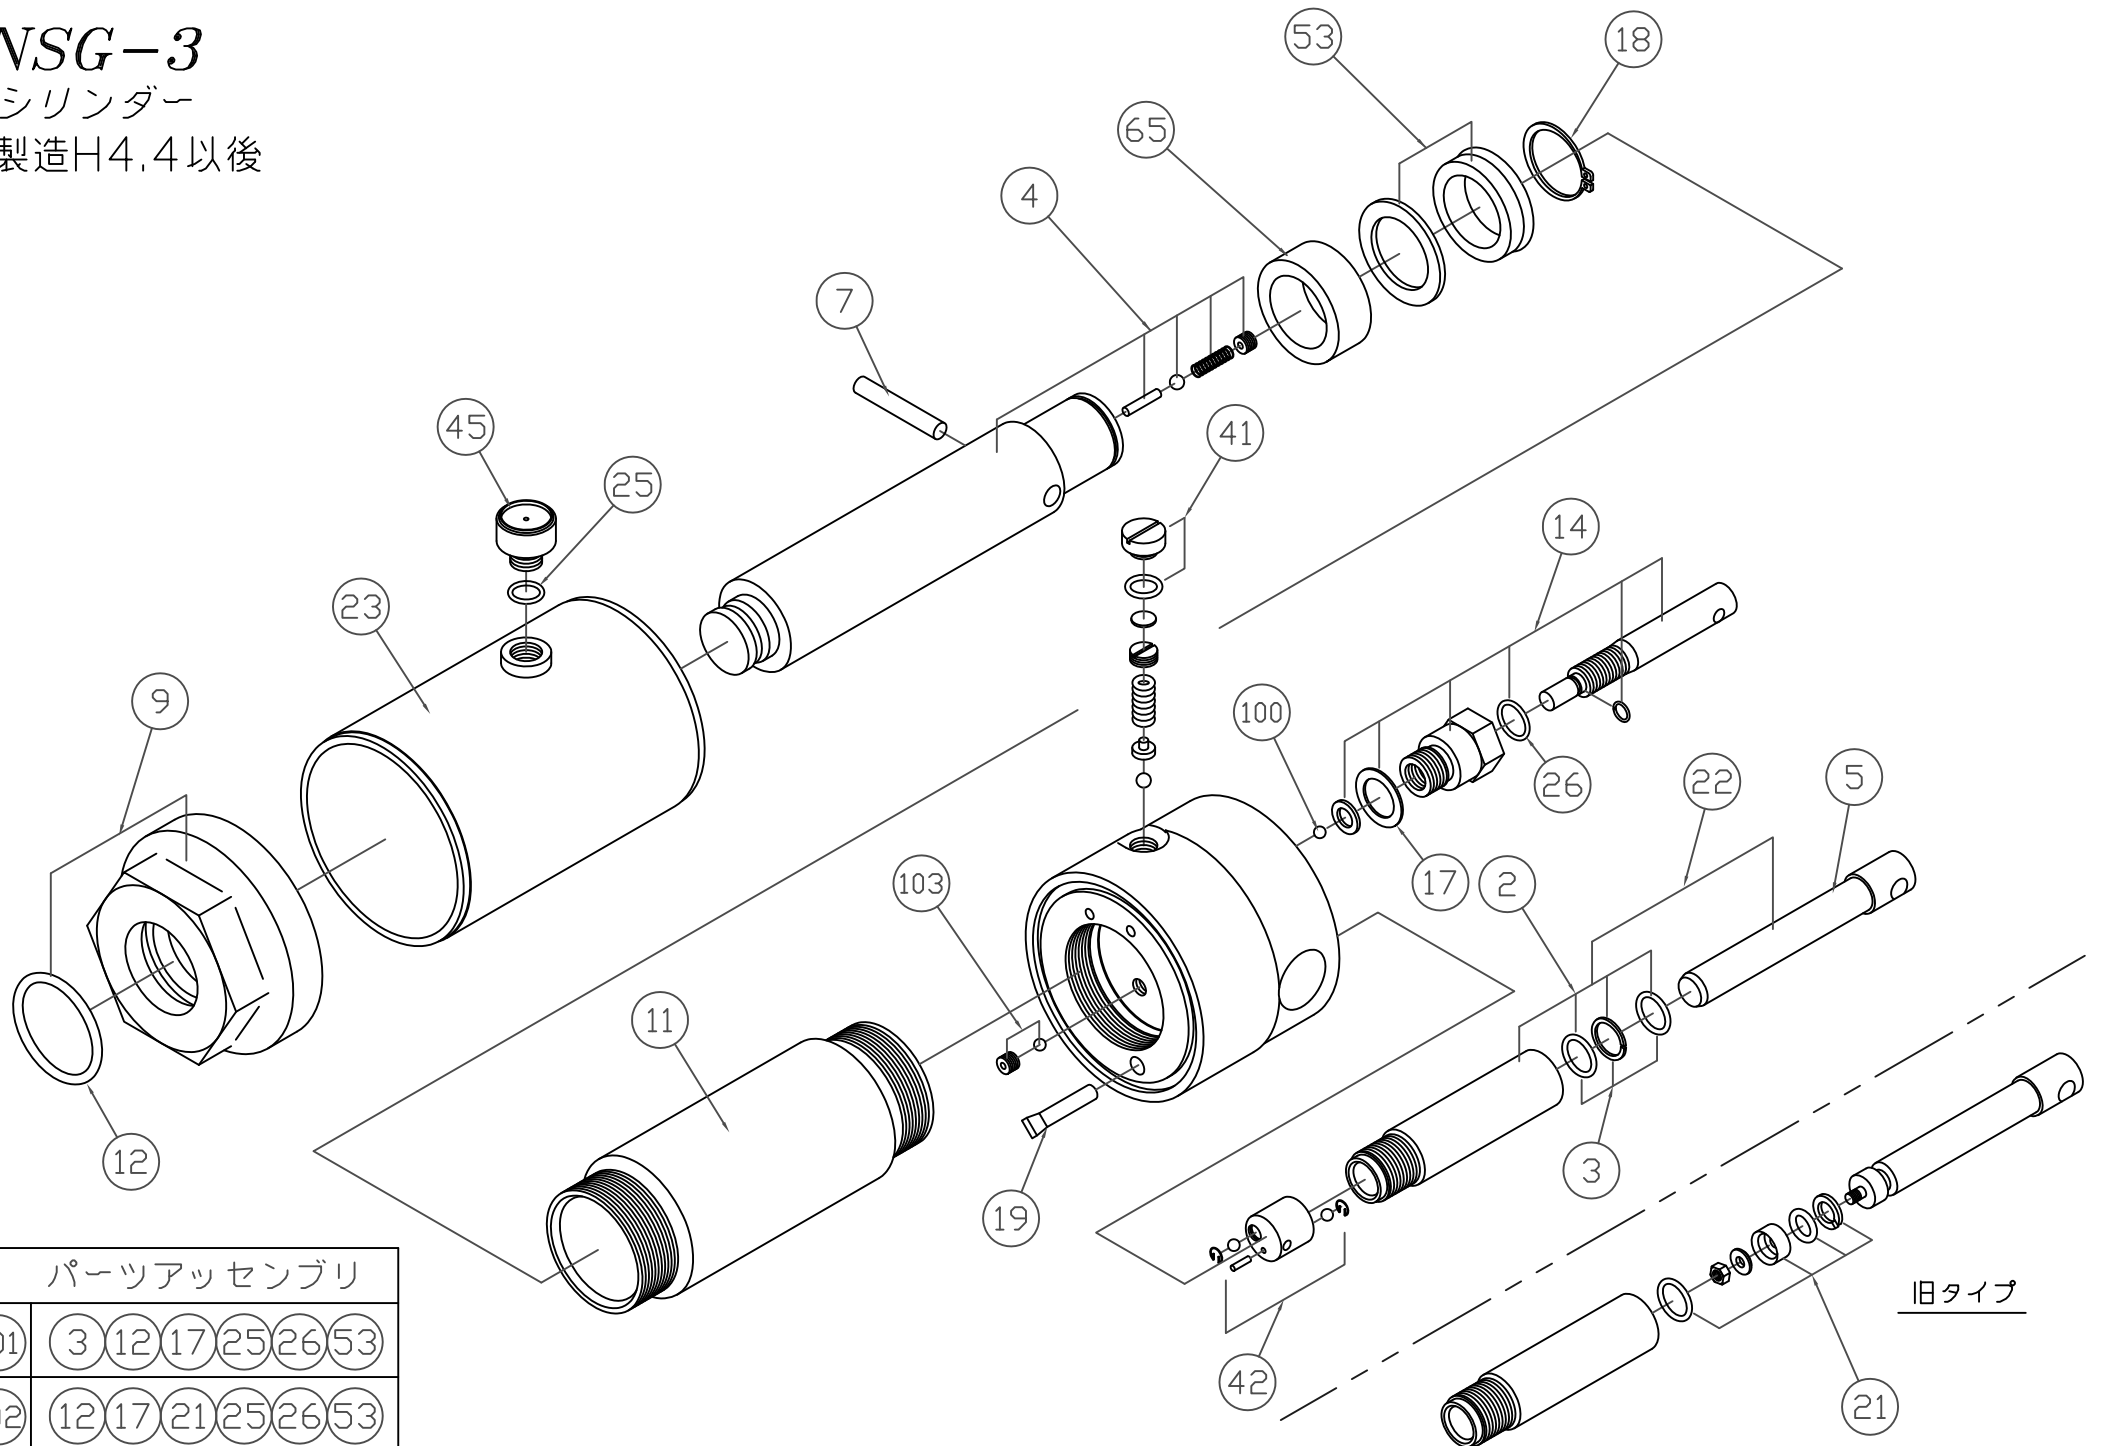

NSG-3

シリンダー

製造H4.4以後

パーツアッセンブリ

101	3	12	17	25	26	53
102	12	17	21	25	26	53

旧タイプ