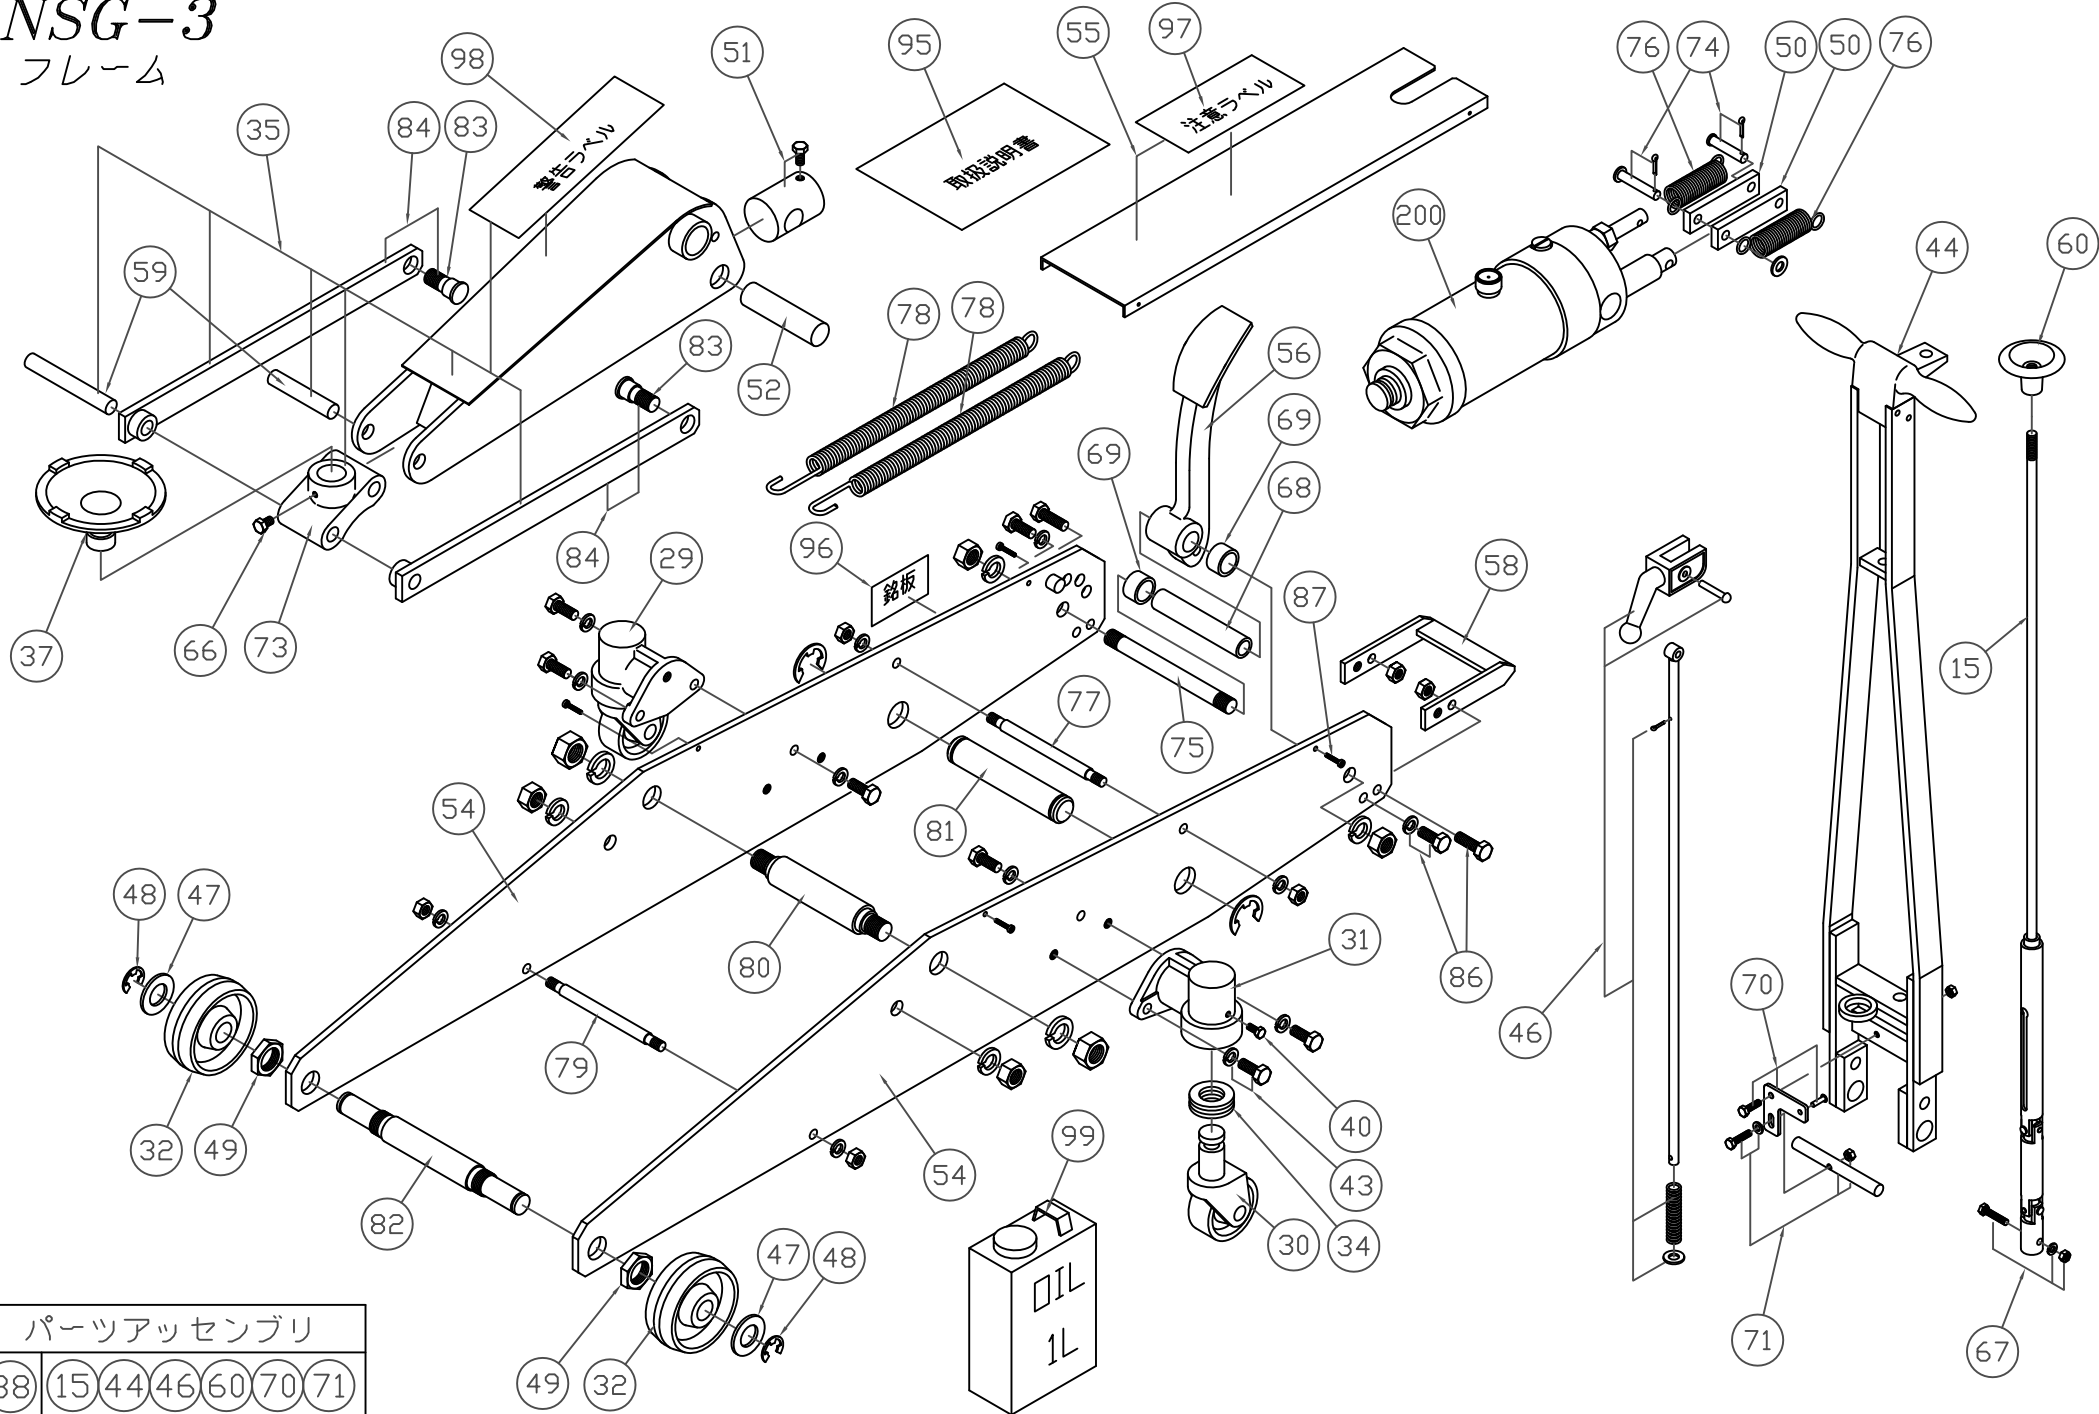

NSG-3

フレーム

パーツアッセンブリ						
38	15	44	46	60	70	71

オーダーNo.	品番	品名	使用 個数
010500-015	15	ジョイント一式	1
010500-029	29	キャスターアッセンブリ	2
010500-030	30	後車輪	2
010500-031	31	ブラケットケース	2
010500-032	32	前輪	2
010500-034	34	ベアリング	2
010500-035	35	アーム一式	1
010500-037	37	受皿	1
010500-038	38	ハンドル一式	1
010500-040	40	止めねじ	2
010500-043	43	ボルト(SW付)(3ヶ入)	2
010500-044	44	ハンドル	1
010500-046	46	レバーシャフトアッセンブリ	1
010500-047	47	ワッシャー	2
010500-048	48	止め輪	2
010500-049	49	ナット	2
010500-050	50	ピストンバンド	2
010500-051	51	ロット頭(B付き)	1
010500-052	52	ロットピン	1
010500-054	54	フレーム(L/R)	1
010500-055	55	フレームケース	1
010500-056	56	ペダル	1
010500-058	58	ステップ	1
010500-059	59	カシメピン(1セット)	1
010500-060	60	ツマミ	1

オーダーNo.	品番	品名	使用 個数
010500-066	66	ボルト	1
010500-067	67	ボルト(SW,N付)	1
010500-068	68	ハンドルハイブ	1
010500-069	69	ハンドルカラー	2
010500-070	70	クラッチ板(B,N,リベット付)	1
010500-071	71	レバーピン(B,W,N付)	1
010500-073	73	受台	1
010500-074	74	ピストンバンドピン(大,小)(割りピン,W付)	1
010500-075	75	ハンドルピン(SW,N付)	1
010500-076	76	ペタルスプリング	2
010500-077	77	フレームピン(SW,N付)	1
010500-078	78	アームスプリング	2
010500-079	79	フレームピン(SW,N付)	1
010500-080	80	アームピン(SW,N付)	1
010500-081	81	シリンダー取付ピン(止め輪付)	1
010500-082	82	前輪ピン	1
010500-083	83	アームバンドピン(SW,N付)	2
010500-084	84	アームバンド(83付き)	2
010500-086	86	ボルトセット(SW,N付)(1台分)	1
010500-087	87	止めねじ(4本)	1
010500-095	95	取扱説明書	1
010500-096	96	銘板	1
010500-097	97	注意ラベル	1
010500-098	98	警告ラベル	1
010500-099	99	オイル 1L	1
010500-200	200	シリンダーアッセン	1