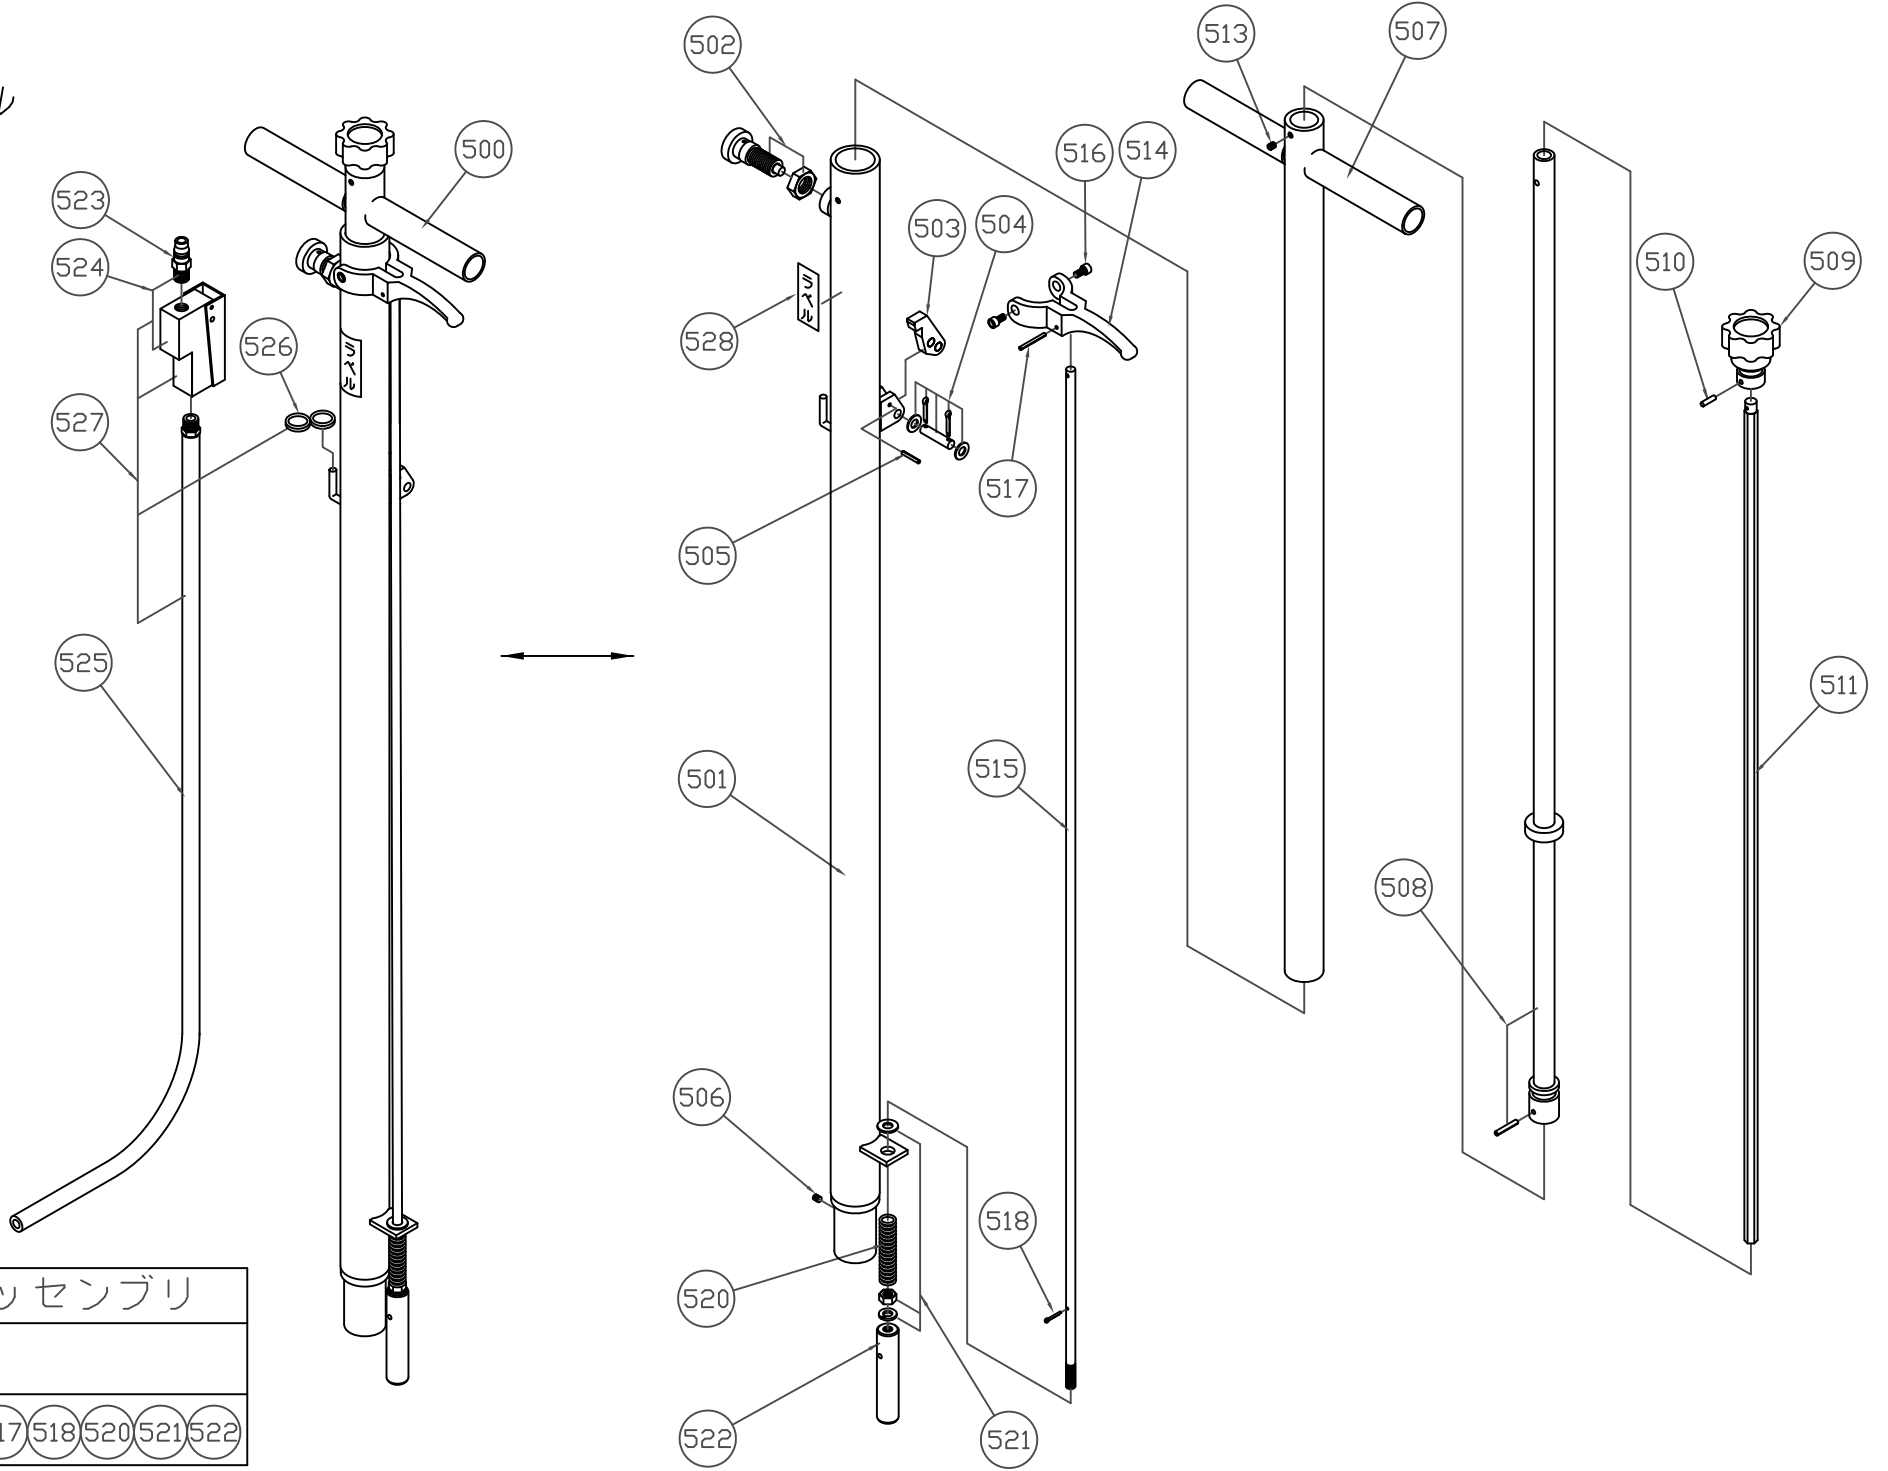

# NSA-15

延長ハンドル

パーツアッセンブリ									
512	527	500							
529	514	515	516	517	518	520	521	522	

オーダーNo.	品番	品名	使用 個数
032200-500	500	ハンドルアッセン	1
032200-501	501	ハンドル(OUT)	1
032200-502	502	位置決めプランジャ	1
032200-503	503	ツメ	1
032200-504	504	ピン(W,割りピン付)	1
032200-505	505	スプリングピン	1
032200-506	506	止めねじ	1
032200-507	507	ハンドル(IN)	1
032200-508	508	ジョイントシャフト(OUT)	1
032200-509	509	ツマミ	1
032200-510	510	スプリングピン	1
032200-511	511	ジョイントシャフト(IN)	1
032200-512	512	延長ハンドル	1
032200-513	513	止めねじ	1
032200-514	514	降下レバー	1
032200-515	515	降下レバーシャフト	1
032200-516	516	ボルト(2ヶ入)	1
032200-517	517	スプリングピン	1
032200-518	518	割りピン	1
032200-520	520	スプリング	1
032200-521	521	六角ナット(W,SW付)	1
032200-522	522	レバーピン	1
032200-523	523	カプラ	1
032200-524	524	エアーバルブ	1
032200-525	525	エアーホース	1
032200-526	526	ホース止め金具	1
032200-527	527	エアーバルブ一式	1
032200-528	528	注油ラベル	1
032200-529	529	降下レバーアッセン	1

\*使用個数は1台分の必要数です。入数ではありません。 N:六角ナット SW:スプリングワッシャ W:平座金 B:ボルト