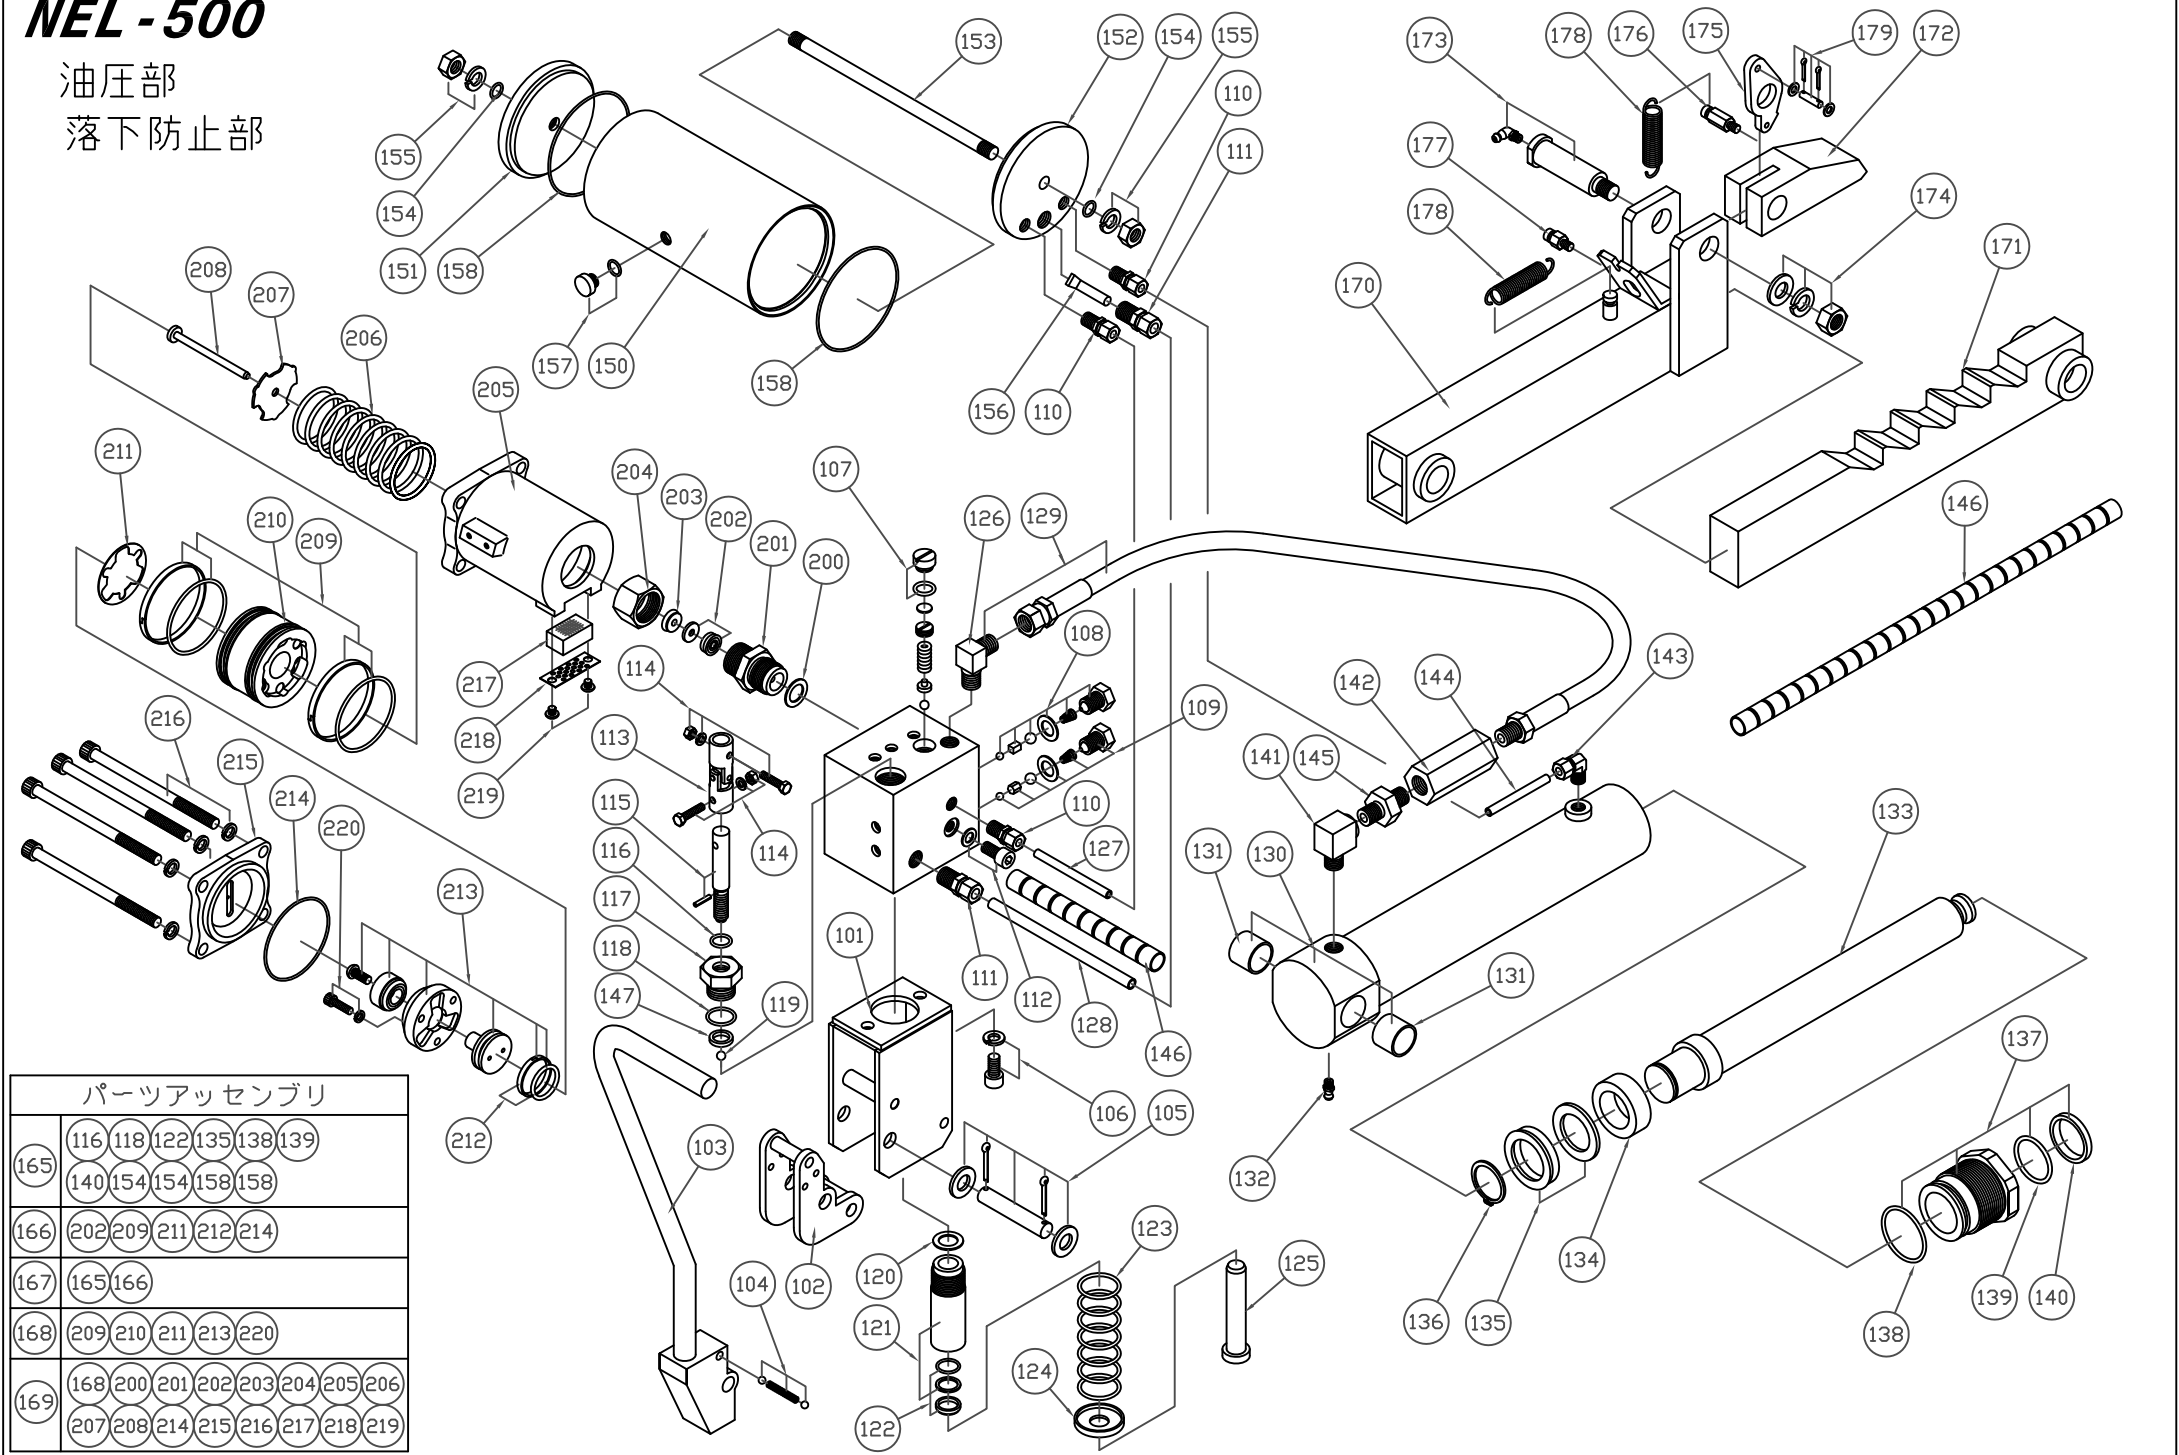

NEL-500

リフト部

オーダーNo.	品番	品名	使用 個数	オーダーNo.	品番	品名	使用 個数
120700-001	1	テーブル	1	120700-035	35	ブレーキワイヤー	1
120700-002	2	リンク(内)	1	120700-036	36	ロック解除ペダル	1
120700-003	3	リンク(外)	1	120700-037	37	平座金(4ヶ入)	1
120700-004	4	台車フレーム	1	120700-038	38	ピン(W,割りピン付)	1
120700-005	5	テーブルピン	1	120700-039	39	ピン	1
120700-006	6	ボルト(SW付)	5	120700-040	40	油タンクASSY	1
120700-007	7	シリンダー取り付けピン	2	120700-041	41	止めねじ(SW付)(2セット)	1
120700-008	8	六角ナット(SW,W付)	3	120700-042	42	エアホース	1
120700-009	9	グリスニップル	4	120700-043	43	操作バルブ	1
120700-010	10	カラー	2	120700-044	44	カプラ	1
120700-011	11	ベアリング	4	120700-045	45	自在車	2
120700-012	12	ベアリングケース	4	120700-046	46	止めねじ(SW付)(4セット)	4
120700-013	13	止め輪	4	120700-047	47	固定車	2
120700-014	14	リンクピン	1	120700-048	48	カバー	1
120700-015	15	台車ピン	1	120700-049	49	止めねじ(4ヶ入)	1
120700-016	16	ハンドル差しピン	4				
120700-017	17	ワイヤー(止めねじ付)	4	120700-060	60	シリンダーASSY	1
120700-018	18	ハンドル	1	120700-061	61	ナックル	1
120700-019	19	ハンドルキャップ	4	120700-062	62	止めねじ	1
120700-020	20	ハンドル	3	120700-063	63	落下防止ASSY	1
120700-021	21	リリースシャフト	1				
120700-022	22	スライド板	1	120700-070	70	ラッシングベルト	2
120700-023	23	止めねじ(2ヶ入)	1				
120700-024	24	カプラ	1	120700-091	91	取扱説明書	1
120700-025	25	継手	1	120700-092	92	銘板	1
120700-026	26	チューブ	1	120700-093	93	警告・注意ラベル	1
120700-027	27	減圧弁	1	120700-094	94	警告ラベル(体を…)	2
120700-028	28	継手	2	120700-095	95	注油ラベル	1
120700-029	29	止めねじ(SW付)(2セット)	1	120700-096	96	オイル 1L	1
120700-030	30	継手	1				
120700-031	31	ポンプASSY	1				
120700-032	32	チューブ	1				
120700-033	33	止めねじ(SW付)(2セット)	1				

*使用個数は1台分の必要数です。入数ではありません。 N:六角ナット SW:スプリングワッシャ W:平座金 B:ボルト

NEL-500

油圧部
落下防止部

パーツアッセンブリ							
165	116	118	122	135	138	139	
166	202	209	211	212	214		
167	165	166					
168	209	210	211	213	220		
169	168	200	201	202	203	204	205
	207	208	214	215	216	217	218
	219						