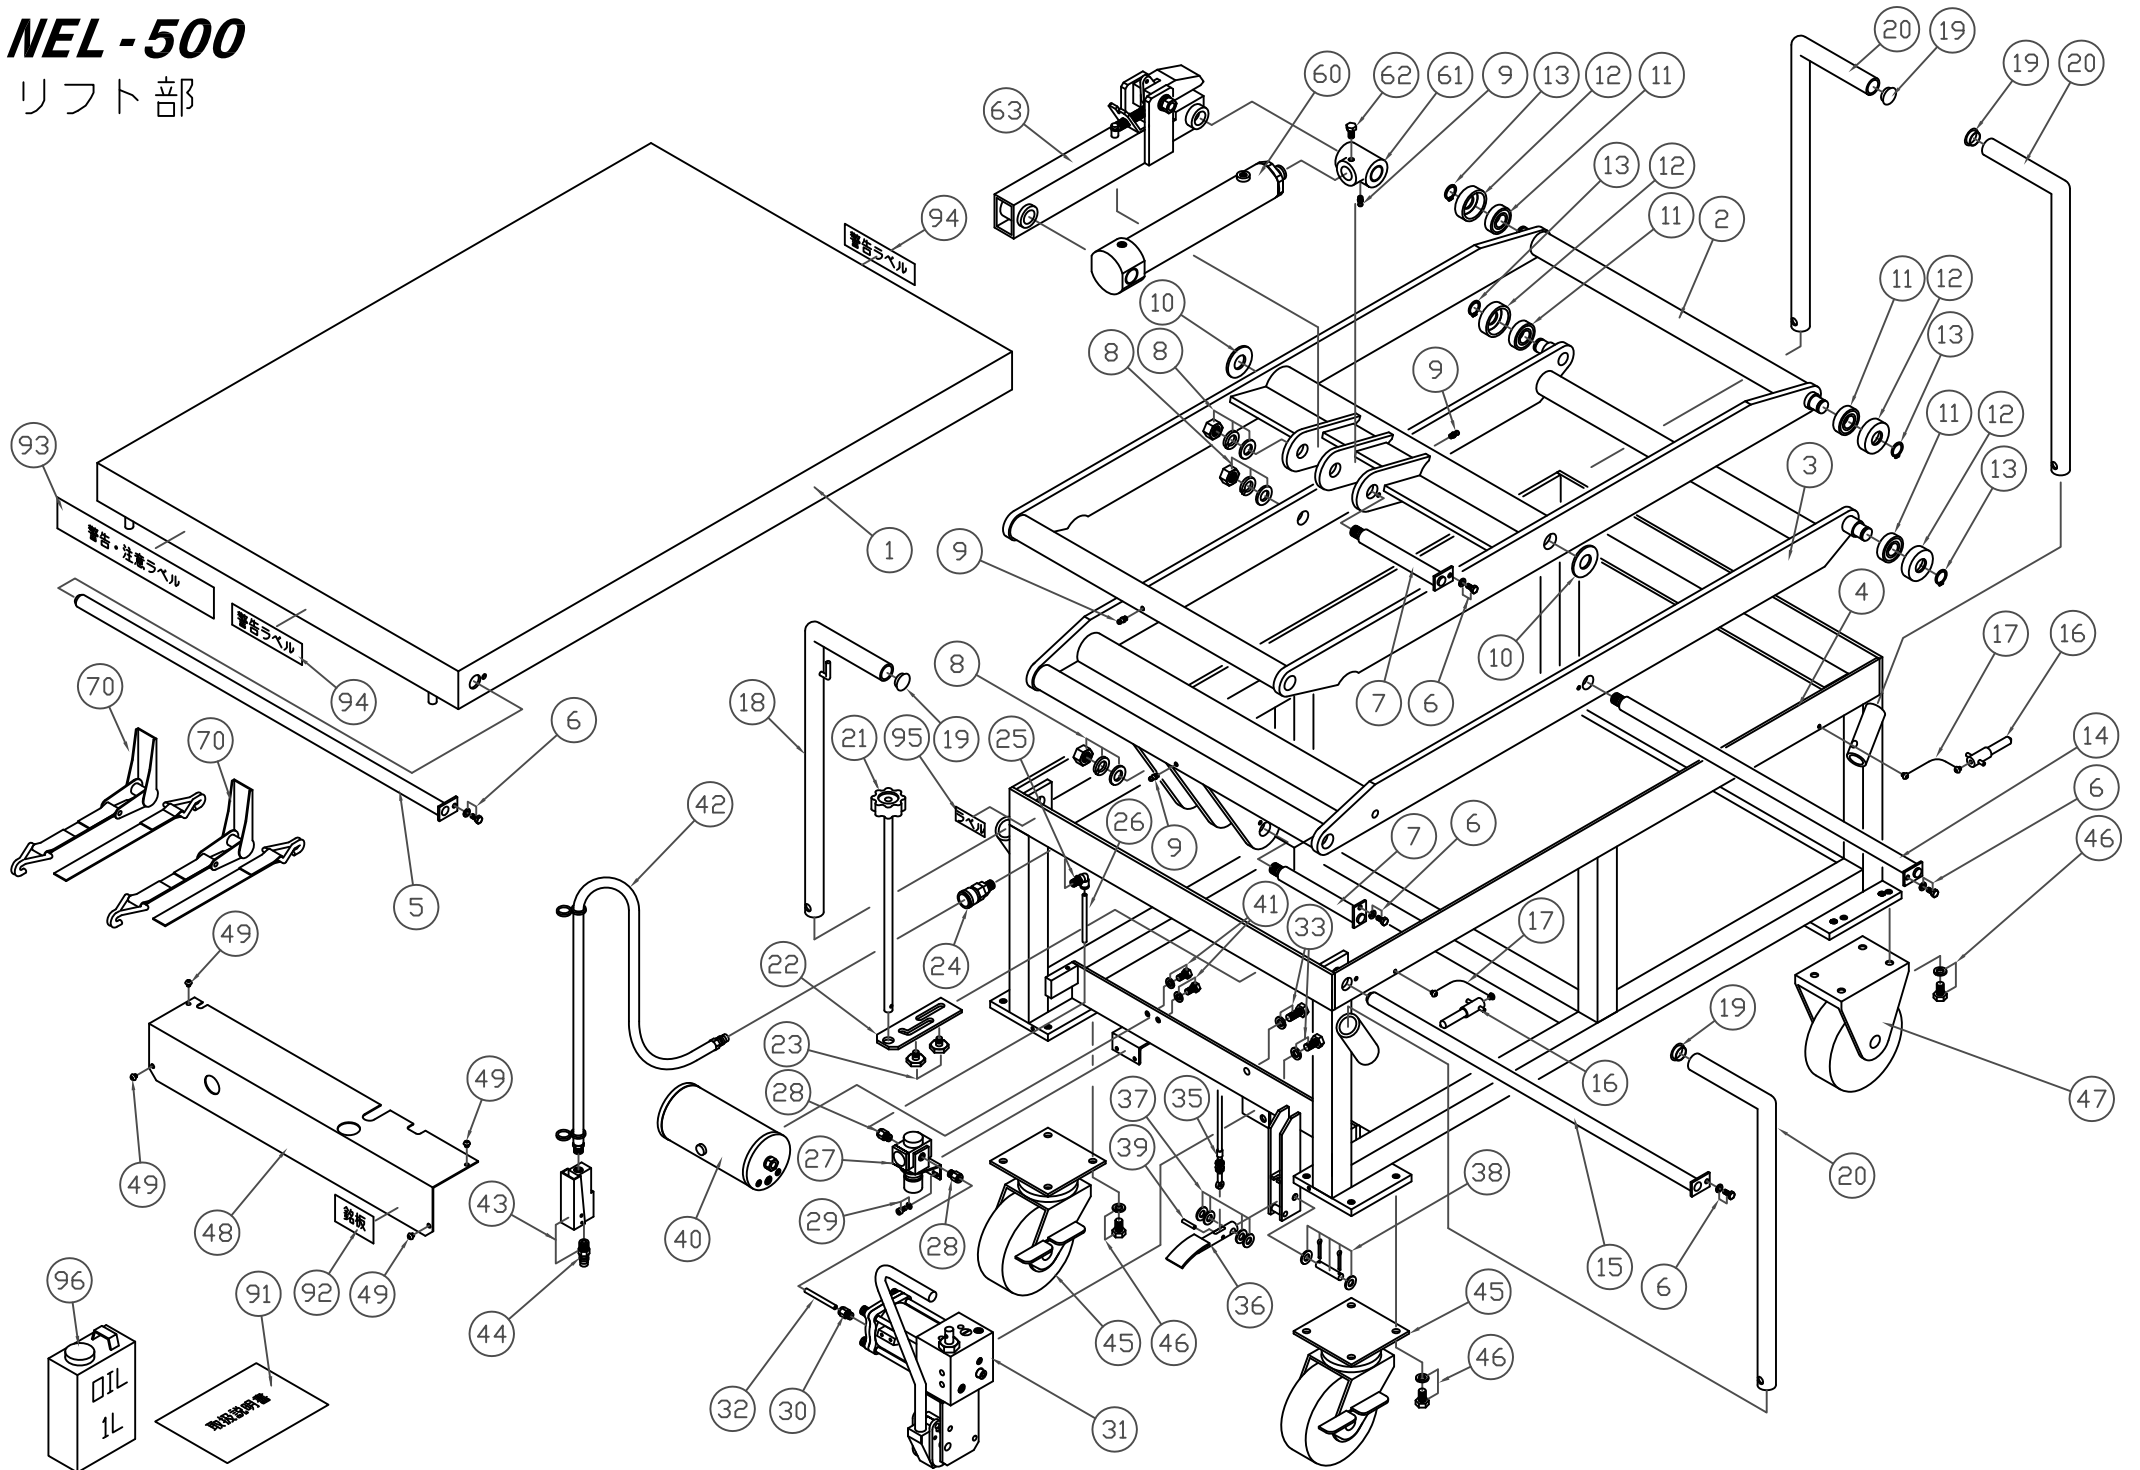

NEL-500

リフト部

オーダーNo.	品番	品名	使用 個数	オーダーNo.	品番	品名	使用 個数
120700-001	1	テーブル	1	120700-035	35	ブレーキワイヤー	1
120700-002	2	リンク(内)	1	120700-036	36	ロック解除ペダル	1
120700-003	3	リンク(外)	1	120700-037	37	平座金(4ヶ入)	1
120700-004	4	台車フレーム	1	120700-038	38	ピン(W,割りピン付)	1
120700-005	5	テーブルピン	1	120700-039	39	ピン	1
120700-006	6	ボルト(SW付)	5	120700-040	40	油タンクASSY	1
120700-007	7	シリンダー取り付けピン	2	120700-041	41	止めねじ(SW付)(2セット)	1
120700-008	8	六角ナット(SW,W付)	3	120700-042	42	エアホース	1
120700-009	9	グリスニップル	4	120700-043	43	操作バルブ	1
120700-010	10	カラー	2	120700-044	44	カプラ	1
120700-011	11	ベアリング	4	120700-045	45	自在車	2
120700-012	12	ベアリングケース	4	120700-046	46	止めねじ(SW付)(4セット)	4
120700-013	13	止め輪	4	120700-047	47	固定車	2
120700-014	14	リンクピン	1	120700-048	48	カバー	1
120700-015	15	台車ピン	1	120700-049	49	止めねじ(4ヶ入)	1
120700-016	16	ハンドル差しピン	4				
120700-017	17	ワイヤー(止めねじ付)	4	120700-060	60	シリンダーASSY	1
120700-018	18	ハンドル	1	120700-061	61	ナックル	1
120700-019	19	ハンドルキャップ	4	120700-062	62	止めねじ	1
120700-020	20	ハンドル	3	120700-063	63	落下防止ASSY	1
120700-021	21	リリースシャフト	1				
120700-022	22	スライド板	1	120700-070	70	ラッシングベルト	2
120700-023	23	止めねじ(2ヶ入)	1				
120700-024	24	カプラ	1	120700-091	91	取扱説明書	1
120700-025	25	継手	1	120700-092	92	銘板	1
120700-026	26	チューブ	1	120700-093	93	警告・注意ラベル	1
120700-027	27	減圧弁	1	120700-094	94	警告ラベル(体を…)	2
120700-028	28	継手	2	120700-095	95	注油ラベル	1
120700-029	29	止めねじ(SW付)(2セット)	1	120700-096	96	オイル 1L	1
120700-030	30	継手	1				
120700-031	31	ポンプASSY	1				
120700-032	32	チューブ	1				
120700-033	33	止めねじ(SW付)(2セット)	1				

*使用個数は1台分の必要数です。入数ではありません。 N:六角ナット SW:スプリングワッシャ W:平座金 B:ボルト

NEL-500

油圧部
落下防止部

パーツアッセンブリ							
165	116	118	122	135	138	139	
166	202	209	211	212	214		
167	165	166					
168	209	210	211	213	220		
169	168	200	201	202	203	204	205
	207	208	214	215	216	217	218
	219						