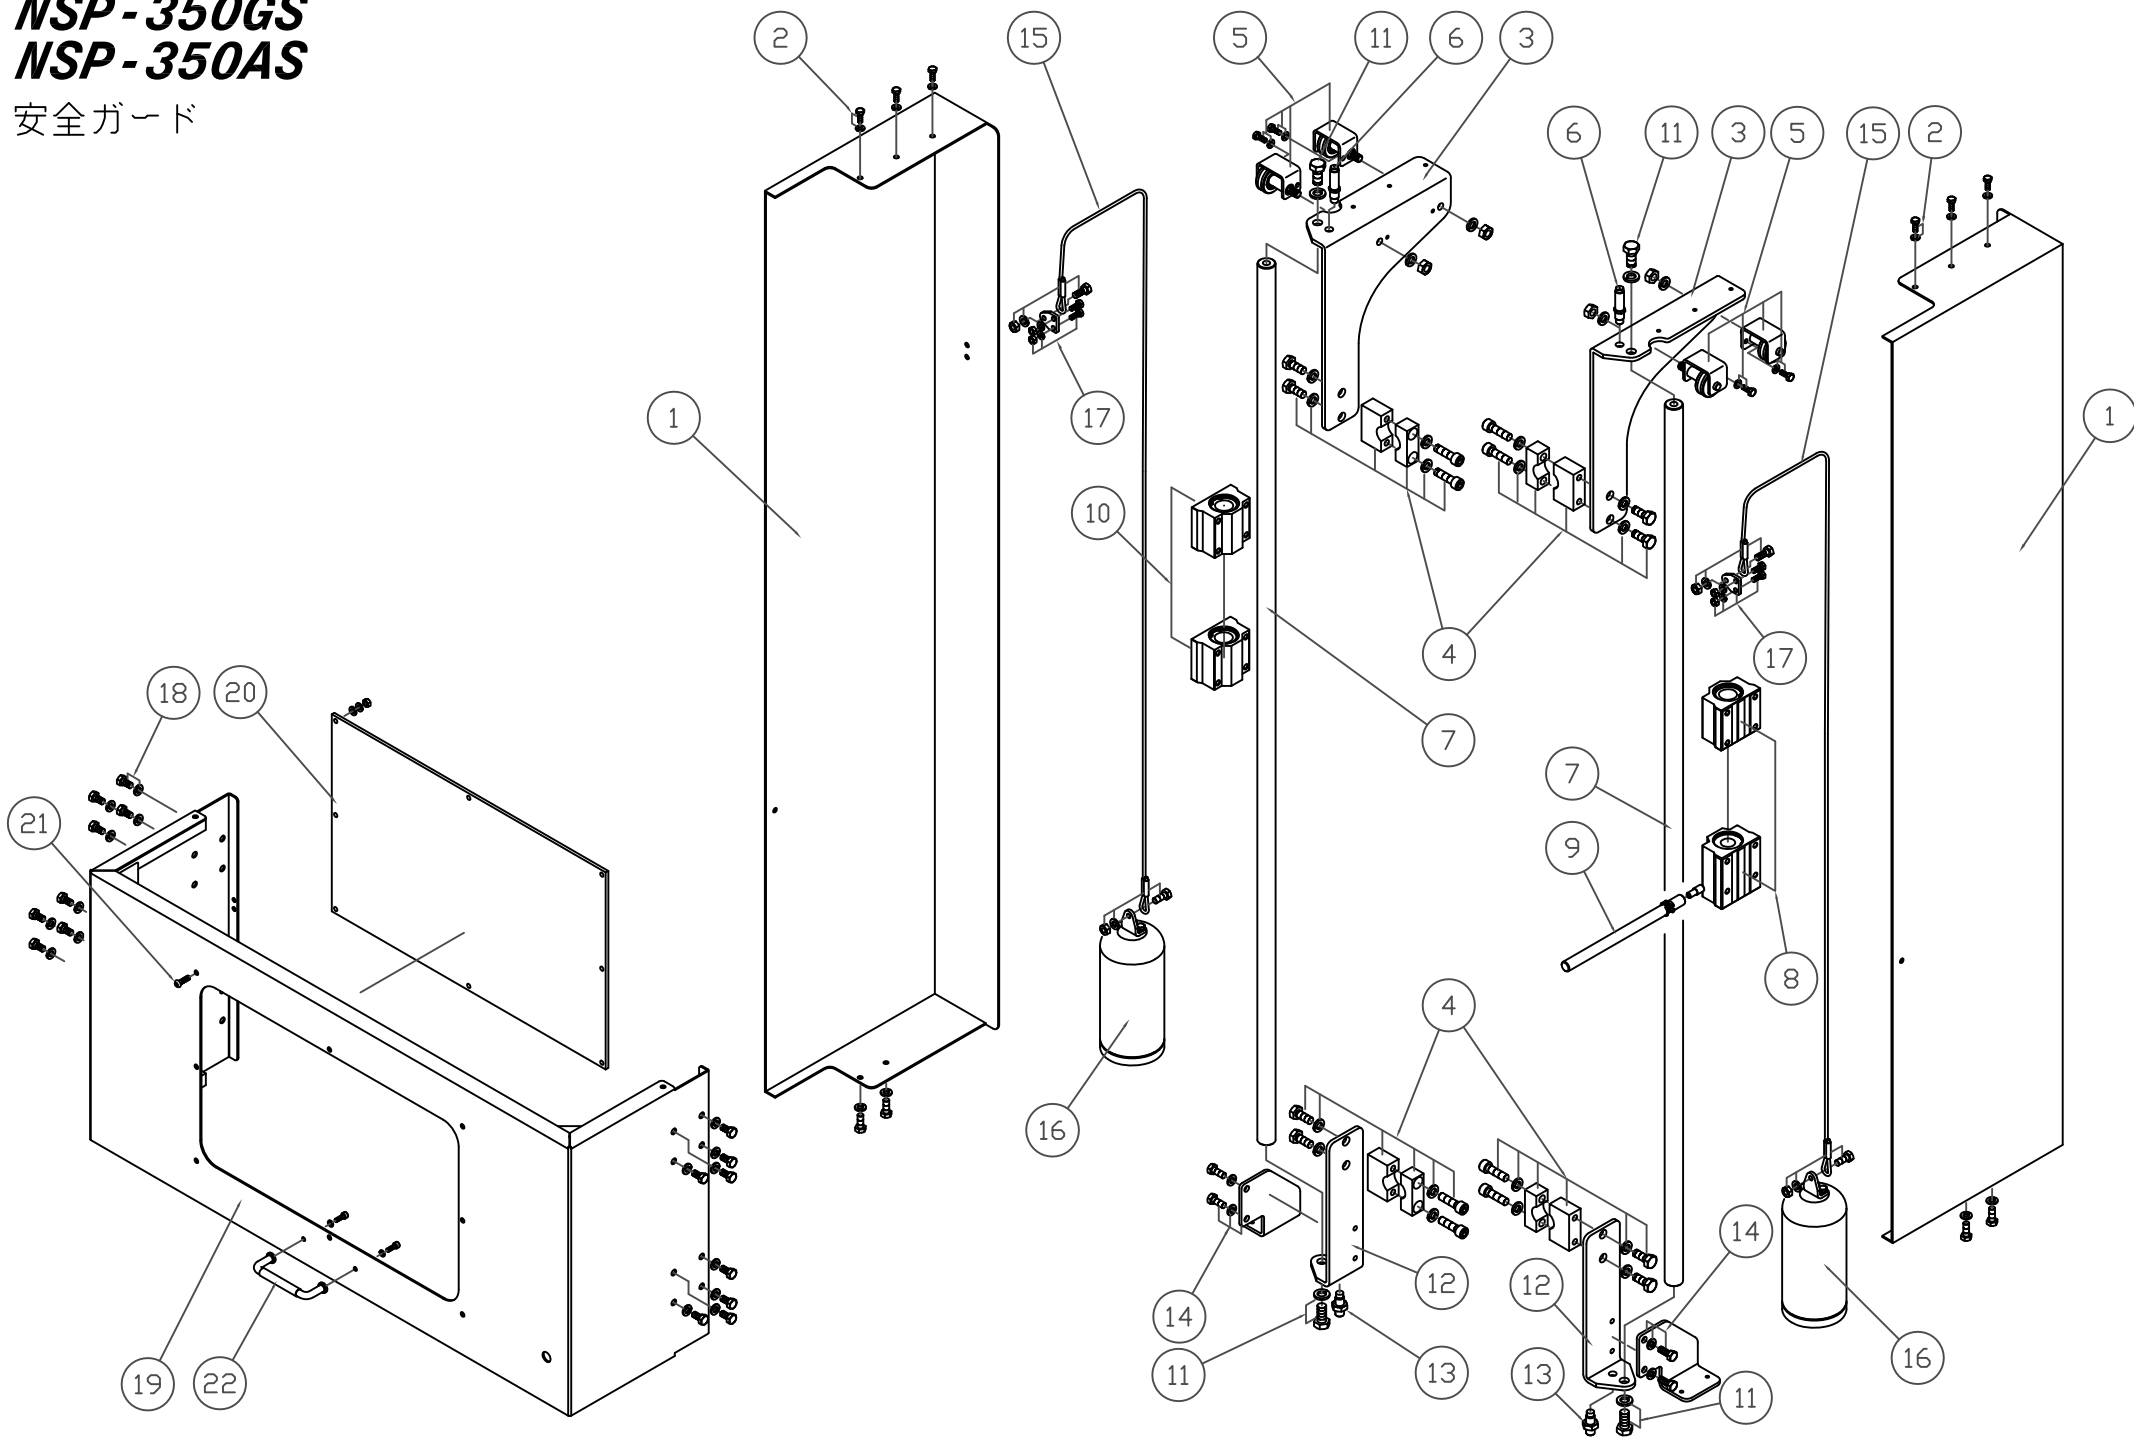

NSP-350GS ***NSP-350AS***

安全ガード

製品品番		品番	品名	使用 個数
NSP-350GS	NSP-350AS			
400310-001	400410-001	1	サイドカバー(1セット)	1
400310-002	400410-002	2	ボルト(SW付)(10ヶ入)	1
400310-003	400410-003	3	ガイドブラケット(上)(1セット)	1
400310-004	400410-004	4	ガイドブラケット(割)(B,SW付)(2セット入)	2
400310-005	400410-005	5	ローラーセット(B,N,SW付)	2
400310-006	400410-006	6	ショックアブソバ	2
400310-007	400410-007	7	安全ガードシャフト	2
400310-008	400410-008	8	ハウジング(2ヶ入)	1
400310-009	400410-009	9	ツマミシャフト	1
400310-010	400410-010	10	ハウジング(2ヶ入)	1
400310-011	400410-011	11	ボルト(SW付)(2ヶ入)	2
400310-012	400410-012	12	ガイドブラケット(下)(1セット)	1
400310-013	400410-013	13	ストッパー	2
400310-014	400410-014	14	カバーブラケット(1セット)(B,SW付)	1
400310-015	400410-015	15	ワイヤー(B,SW,N付)フック付(2セット入)	1
400310-016	400410-016	16	ウエイト	2
400310-017	400410-017	17	ウエイトフック	2
400310-018	400410-018	18	ボルト(SW付)(16ヶ入)	1
400310-019	400410-019	19	安全ガード	1
400310-020	400410-020	20	透明板	1
400310-021	400410-021	21	ボルト(W,SW,N付)(8ヶ入)	1
400310-022	400410-022	22	グリップ(B,SW付)	1

*使用個数は1台分の必要数です。入数ではありません。 N:六角ナット SW:スプリングワッシャ W:平座金 B:ボルト