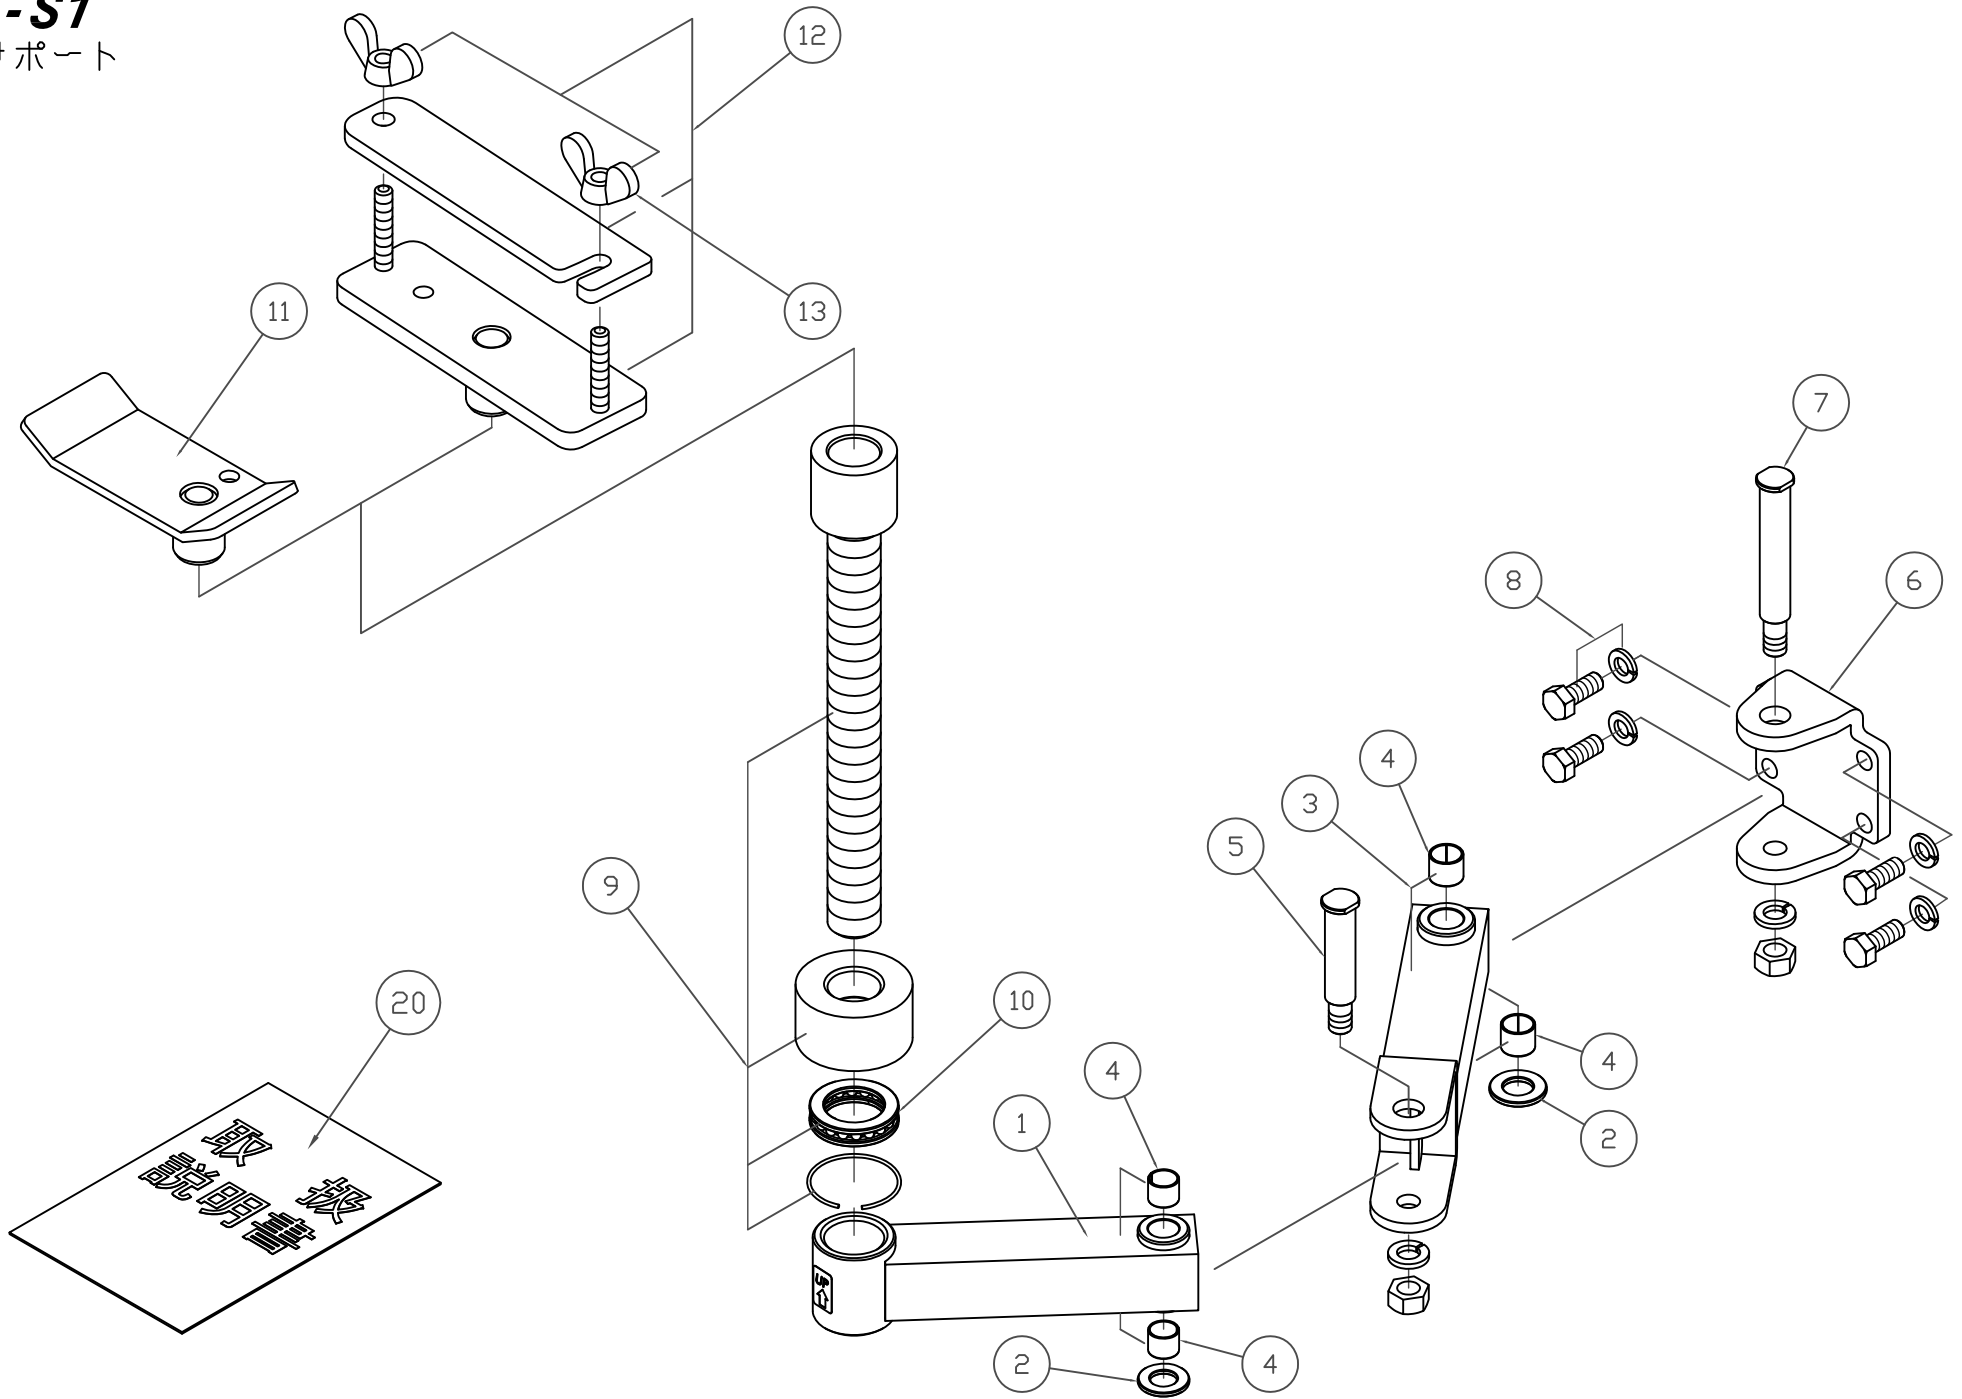

NSP-S1

下部サポート

製品品番	品番	品名	使用 個数
400700-001	1	スイングアームF	1
400700-002	2	ワッシャー	2
400700-003	3	スイングアームR	1
400700-004	4	メタル(2ヶ入)	2
400700-005	5	支点ピン(小)(SW,N付)	1
400700-006	6	スイングアームブラケット	1
400700-007	7	支点ピン(大)(SW,N付)	1
400700-008	8	ボルト(SW付)(4ヶ入)	1
400700-009	9	スクリー受	1
400700-010	10	ベアリング	1
400700-011	11	受皿	1
400700-012	12	スタビライザー受台(下部)	1
400700-013	13	ナット(2ヶ入)	1
400700-020	20	取扱説明書	1

*使用個数は1台分の必要数です。入数ではありません。 N:六角ナット SW:スプリングワッシャー W:平座金 B:ボルト