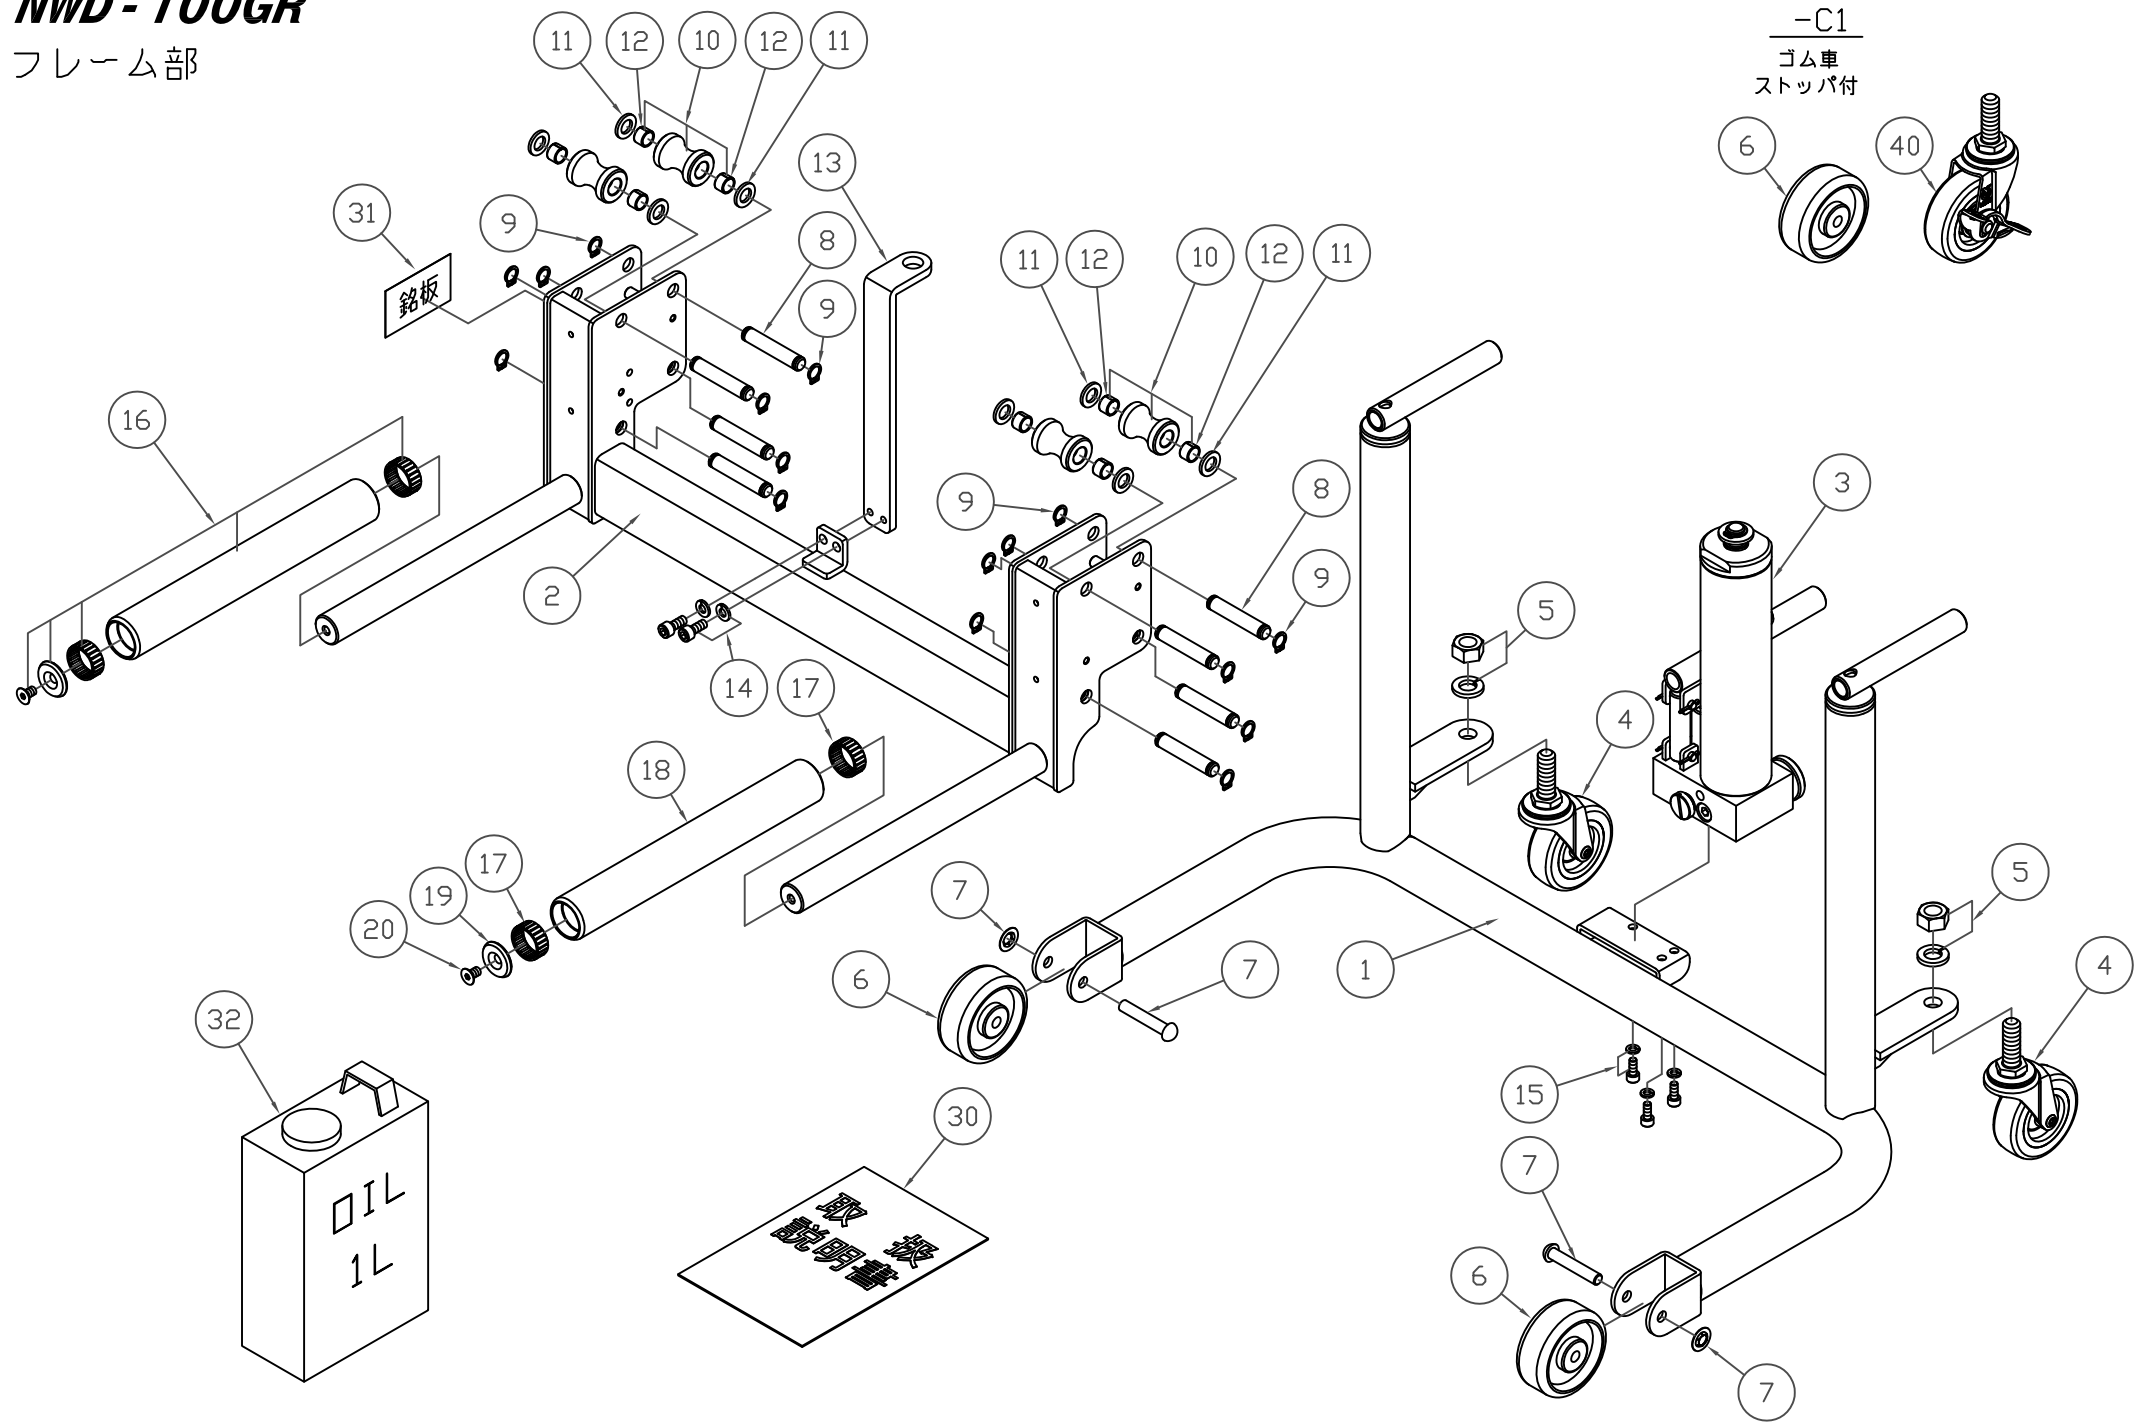

NWD-100GR

フレーム部

製品品番	品番	品名	使用 個数
340400-001	1	フレームアッセン	1
340400-002	2	昇降フレームアッセン	1
340400-003	3	シリンダーアッセン	1
340400-004	4	後輪	2
340400-005	5	ナット(SW付)	2
340400-006	6	前輪(ゴム車輪)	2
340400-007	7	リベット(プッシュナット付)	2
340400-008	8	ローラーピン	8
340400-009	9	止め輪(2ヶ入)	8
340400-010	10	ローラー	8
340400-011	11	ワッシャー(2ヶ入)	8
340400-012	12	メタル(2ヶ入)	8
340400-013	13	連結板	1
340400-014	14	ボルト(SW付)(2セット入)	1
340400-015	15	ボルト(SW付)(3セット入)	1
340400-016	16	回転フォークアッセン	2
340400-017	17	ベアリング	4
340400-018	18	パイプ	2
340400-019	19	ワッシャー	2
340400-020	20	止めねじ	2
340400-030	30	取扱説明書	1
340400-031	31	銘板	1
340400-032	32	オイル 1L	1
340400-040	40	後輪(ゴム車輪)(ストッパー付)(C1)	2

*使用個数は1台分の必要数です。入数ではありません。 N:六角ナット SW:スプリングワッシャ W:平座金 B:ボルト

NWD-100GR

シリンダー部

パーツアッセンブリ

78	51	52	55	58	60	67	75
79	66	68					

製品品番	品番	品名	使用 個数
340400-050	50	油タンク	1
340400-051	51	油タンクシール	1
340400-052	52	Oリング	1
340400-053	53	FC六角ナット	1
340400-054	54	口金	1
340400-055	55	Oリング	1
340400-056	56	シリンダーバレル	1
340400-057	57	ボルト	1
340400-058	58	Oリング	1
340400-059	59	FCピストン	1
340400-060	60	Oリング	1
340400-061	61	ピストンロット	1
340400-062	62	平座金	1
340400-063	63	止め輪	1
340400-064	64	鋼球	1
340400-065	65	銅ワッシャー	1
340400-066	66	プランジャー	1
340400-067	67	ポンプパッキン	1
340400-068	68	ピストン	1
340400-069	69	リンク	1
340400-070	70	ポンプブラケット	1
340400-071	71	支点ピン(割りピン付)	3
340400-072	72	安全弁キャップ	1
340400-073	73	圧力止めボルト	1
340400-074	74	リリースバルブ	1
340400-075	75	Oリング	1
340400-076	76	鋼球	1
340400-077	77	ボルト	1
340400-078	78	パッキンアセンブリ	1
340400-079	79	ピストン一式	1

*使用個数は1台分の必要数です。入数ではありません。 N:六角ナット SW:スプリングワッシャ W:平座金 B:ボルト