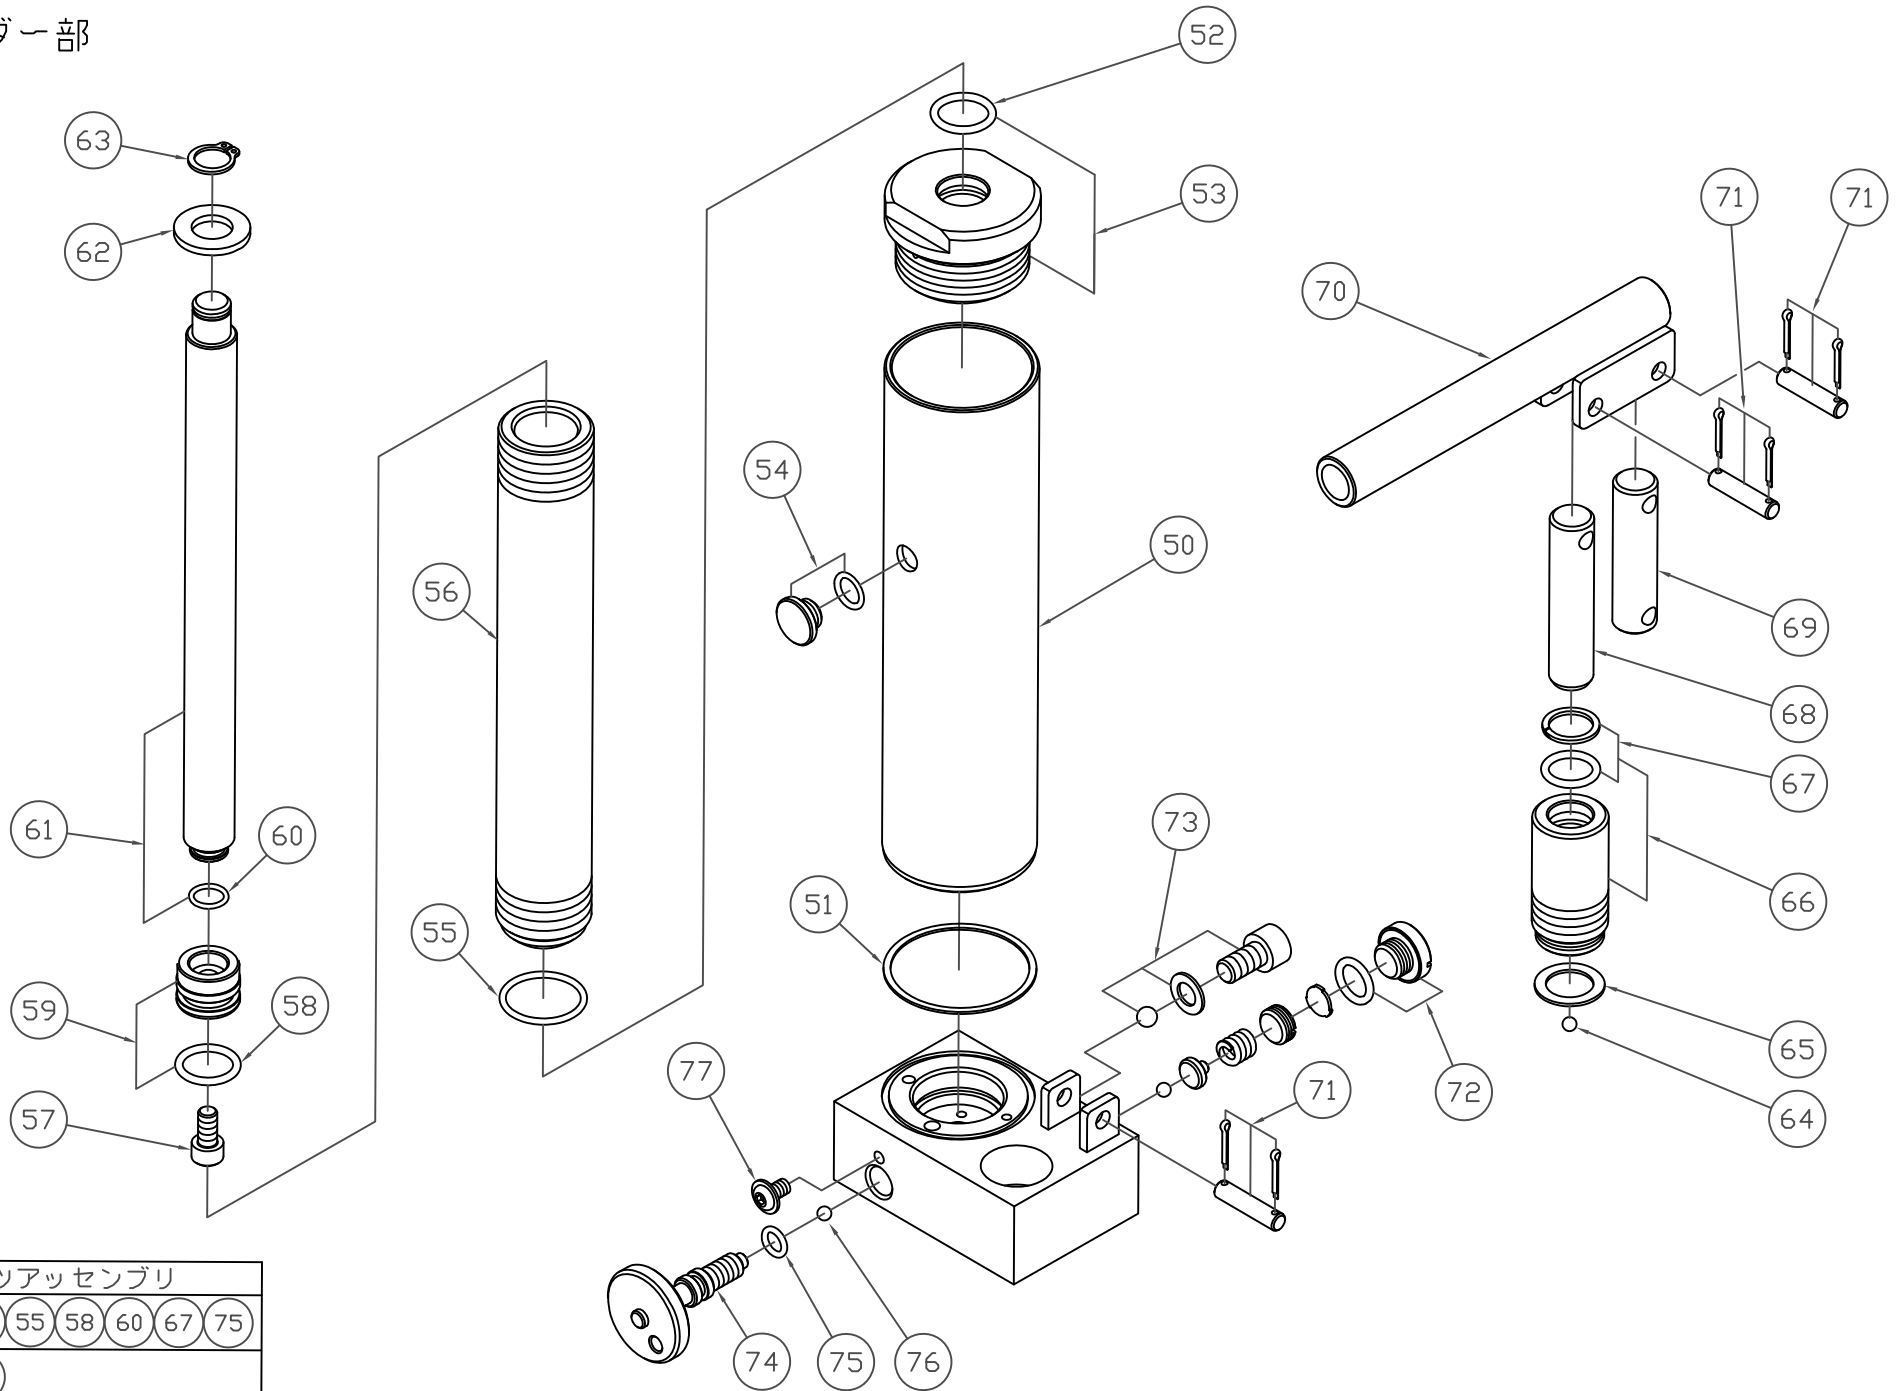

NWD-100GR

フレーム部

製品品番	品番	品名	使用 個数
340400-001	1	フレームアッセン	1
340400-002	2	昇降フレームアッセン	1
340400-003	3	シリンダーアッセン	1
340400-004	4	後輪	2
340400-005	5	ナット(SW付)	2
340400-006	6	前輪(ゴム車輪)	2
340400-007	7	リベット(プッシュナット付)	2
340400-008	8	ローラーピン	8
340400-009	9	止め輪(2ヶ入)	8
340400-010	10	ローラー	8
340400-011	11	ワッシャー(2ヶ入)	8
340400-012	12	メタル(2ヶ入)	8
340400-013	13	連結板	1
340400-014	14	ボルト(SW付)(2セット入)	1
340400-015	15	ボルト(SW付)(3セット入)	1
340400-016	16	回転フォークアッセン	2
340400-017	17	ベアリング	4
340400-018	18	パイプ	2
340400-019	19	ワッシャー	2
340400-020	20	止めねじ	2
340400-030	30	取扱説明書	1
340400-031	31	銘板	1
340400-032	32	オイル 1L	1
340400-040	40	後輪(ゴム車輪)(ストッパー付)(C1)	2

*使用個数は1台分の必要数です。入数ではありません。 N:六角ナット SW:スプリングワッシャ W:平座金 B:ボルト

NWD-100GR

シリンダー部

パーツアッセンブリ

78	51	52	55	58	60	67	75
79	66	68					

製品品番	品番	品名	使用 個数
340400-050	50	油タンク	1
340400-051	51	油タンクシール	1
340400-052	52	Oリング	1
340400-053	53	FC六角ナット	1
340400-054	54	口金	1
340400-055	55	Oリング	1
340400-056	56	シリンダーバレル	1
340400-057	57	ボルト	1
340400-058	58	Oリング	1
340400-059	59	FCピストン	1
340400-060	60	Oリング	1
340400-061	61	ピストンロット	1
340400-062	62	平座金	1
340400-063	63	止め輪	1
340400-064	64	鋼球	1
340400-065	65	銅ワッシャー	1
340400-066	66	プランジャー	1
340400-067	67	ポンプパッキン	1
340400-068	68	ピストン	1
340400-069	69	リンク	1
340400-070	70	ポンプブラケット	1
340400-071	71	支点ピン(割りピン付)	3
340400-072	72	安全弁キャップ	1
340400-073	73	圧力止めボルト	1
340400-074	74	リリースバルブ	1
340400-075	75	Oリング	1
340400-076	76	鋼球	1
340400-077	77	ボルト	1
340400-078	78	パッキンアセンブリ	1
340400-079	79	ピストン一式	1