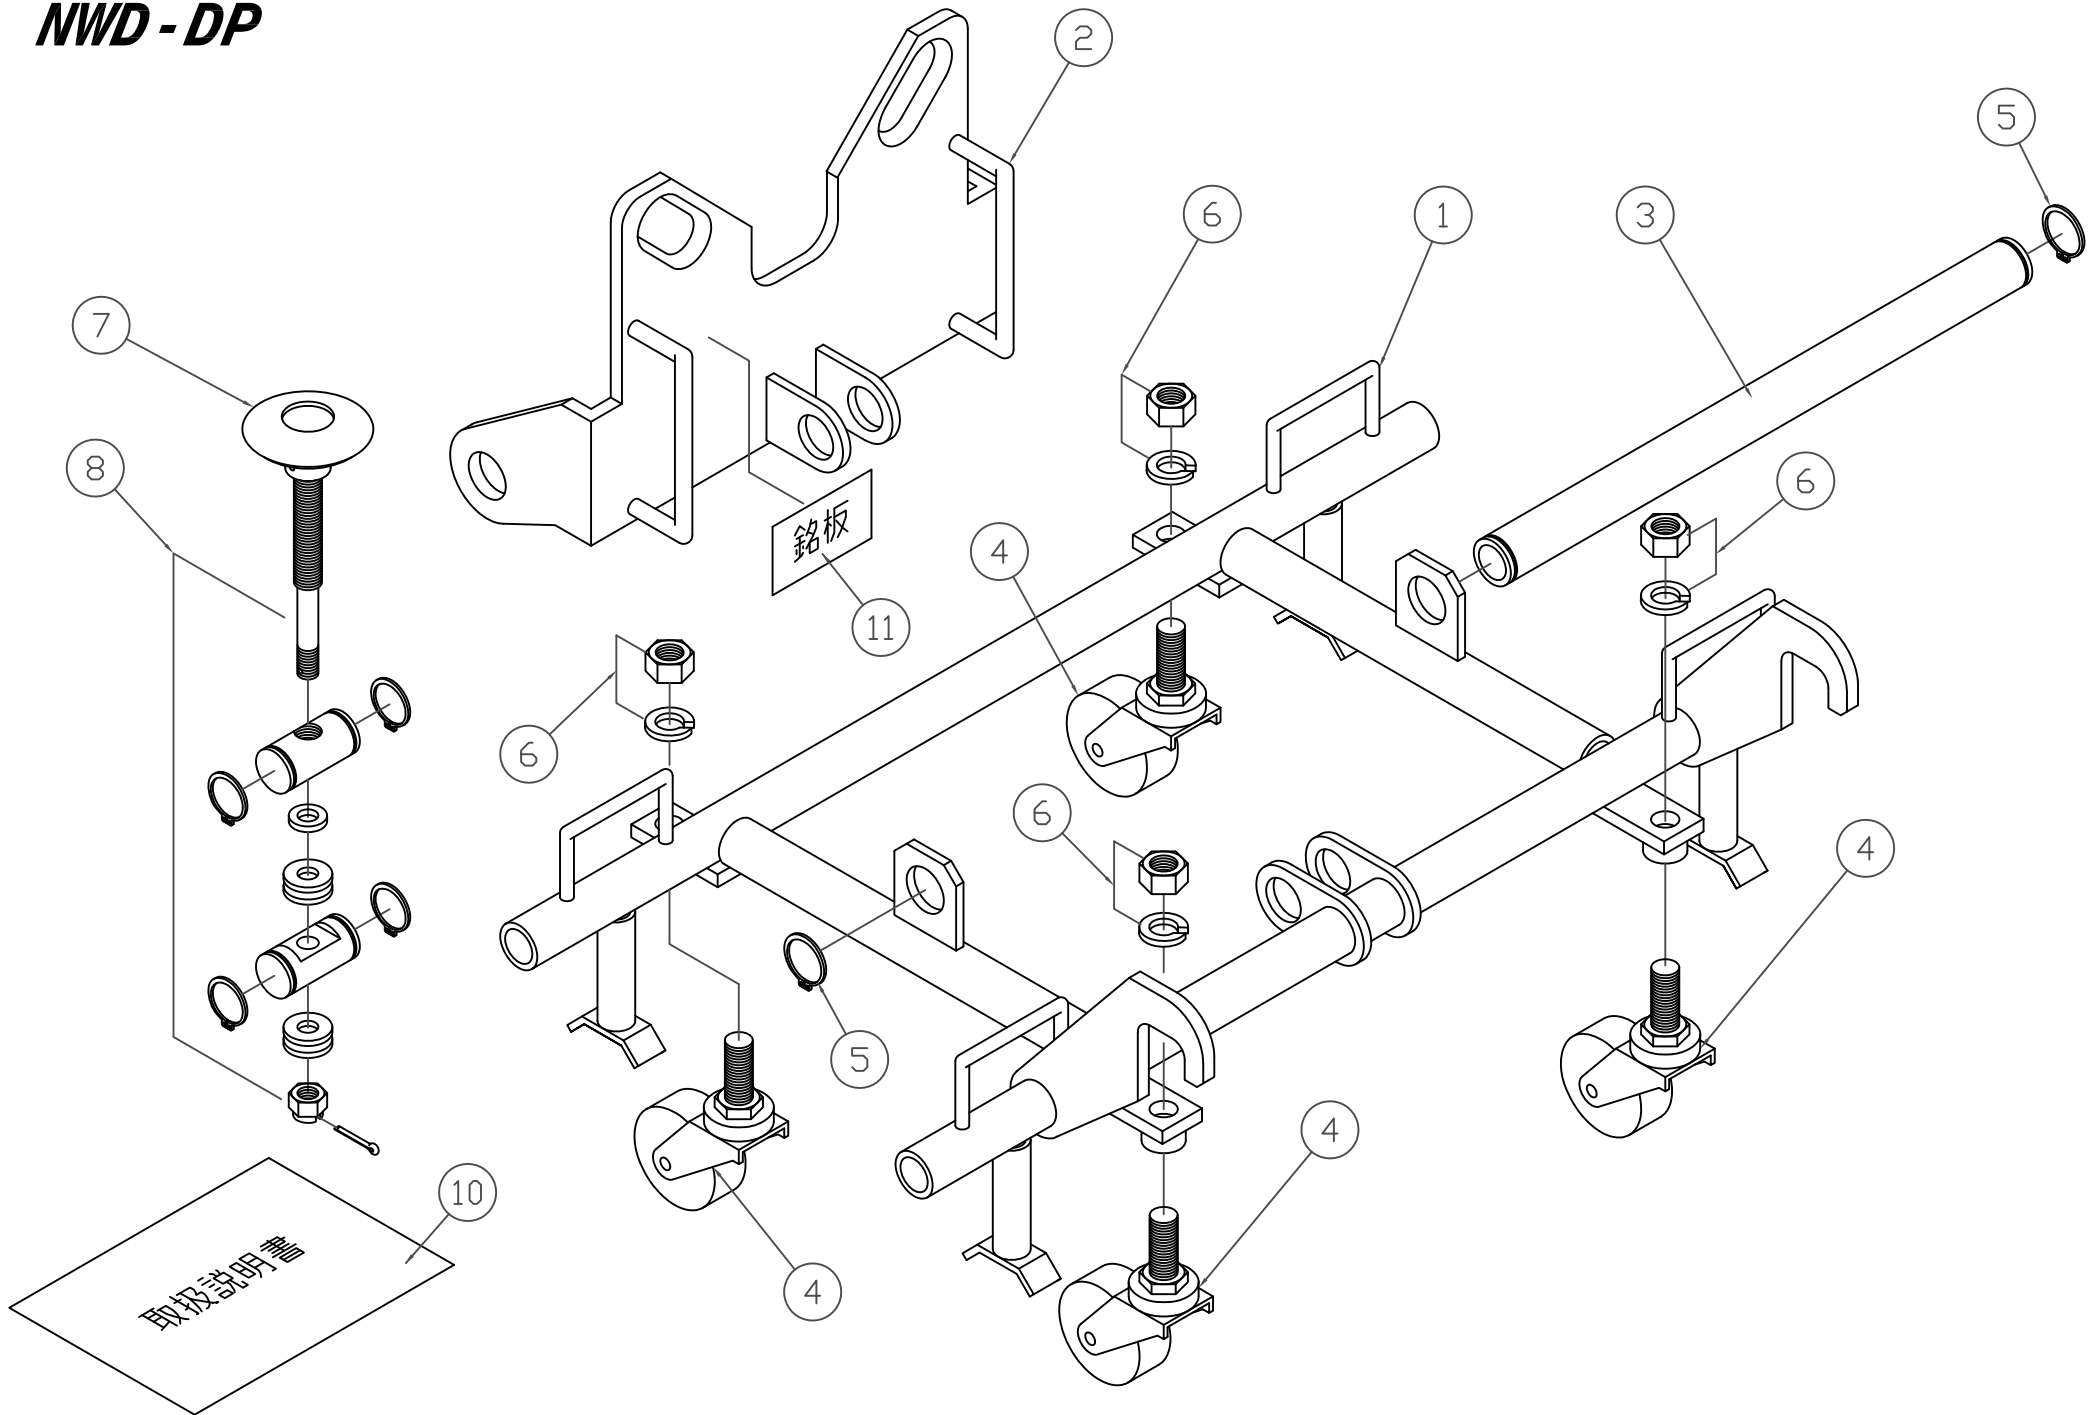

NWD-DP

オーダーNo.	品番	品名	使用 個数
360200-001	1	フレーム	1
360200-002	2	取付け台	1
360200-003	3	シャフト	1
360200-004	4	車輪	4
360200-005	5	止め輪	2
360200-006	6	ナット(SW付)	4
360200-007	7	角度ねじ	1
360200-008	8	角度ねじ一式	1
360200-010	10	取扱説明書	1
360200-011	11	銘板	1

*使用個数は1台分の必要数です。入数ではありません。 N:六角ナット SW:スプリングワッシャ W:平座金 B:ボルト