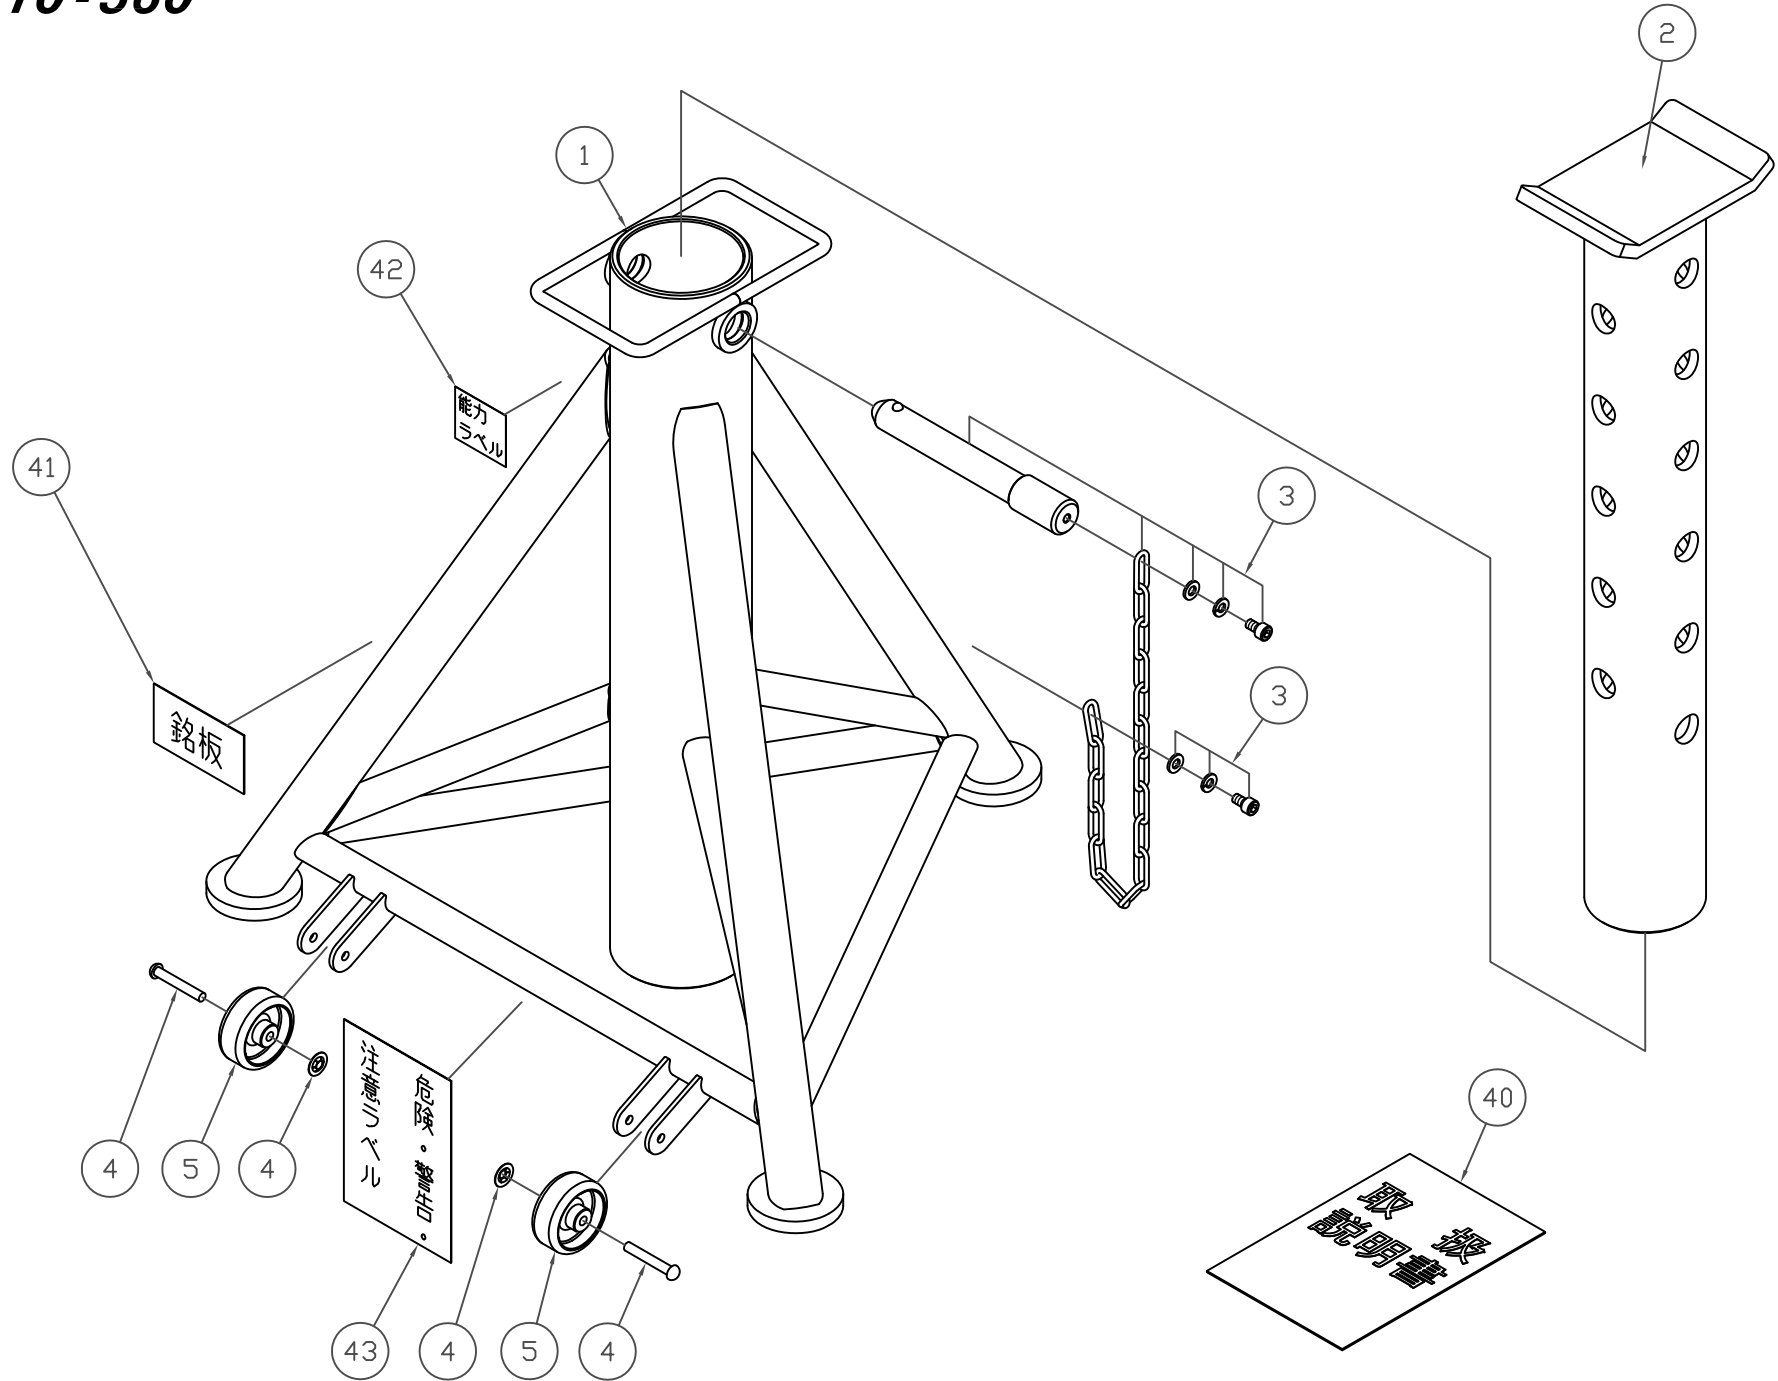

# NRR-10-560

製品品番	品番	品名	使用 個数
500108-001	1	フレーム	1
500108-002	2	受皿	1
500108-003	3	位置決めピン一式	1
500108-004	4	ピン(ナット付)	2
500108-005	5	車輪	2
500108-040	40	取扱説明書	1
500108-041	41	銘板	1
500108-042	42	能力ラベル	1
500108-043	43	危険・警告・注意ラベル	1

\*使用個数は1台分の必要数です。入数ではありません。 N:六角ナット SW:スプリングワッシャ W:平座金 B:ボルト