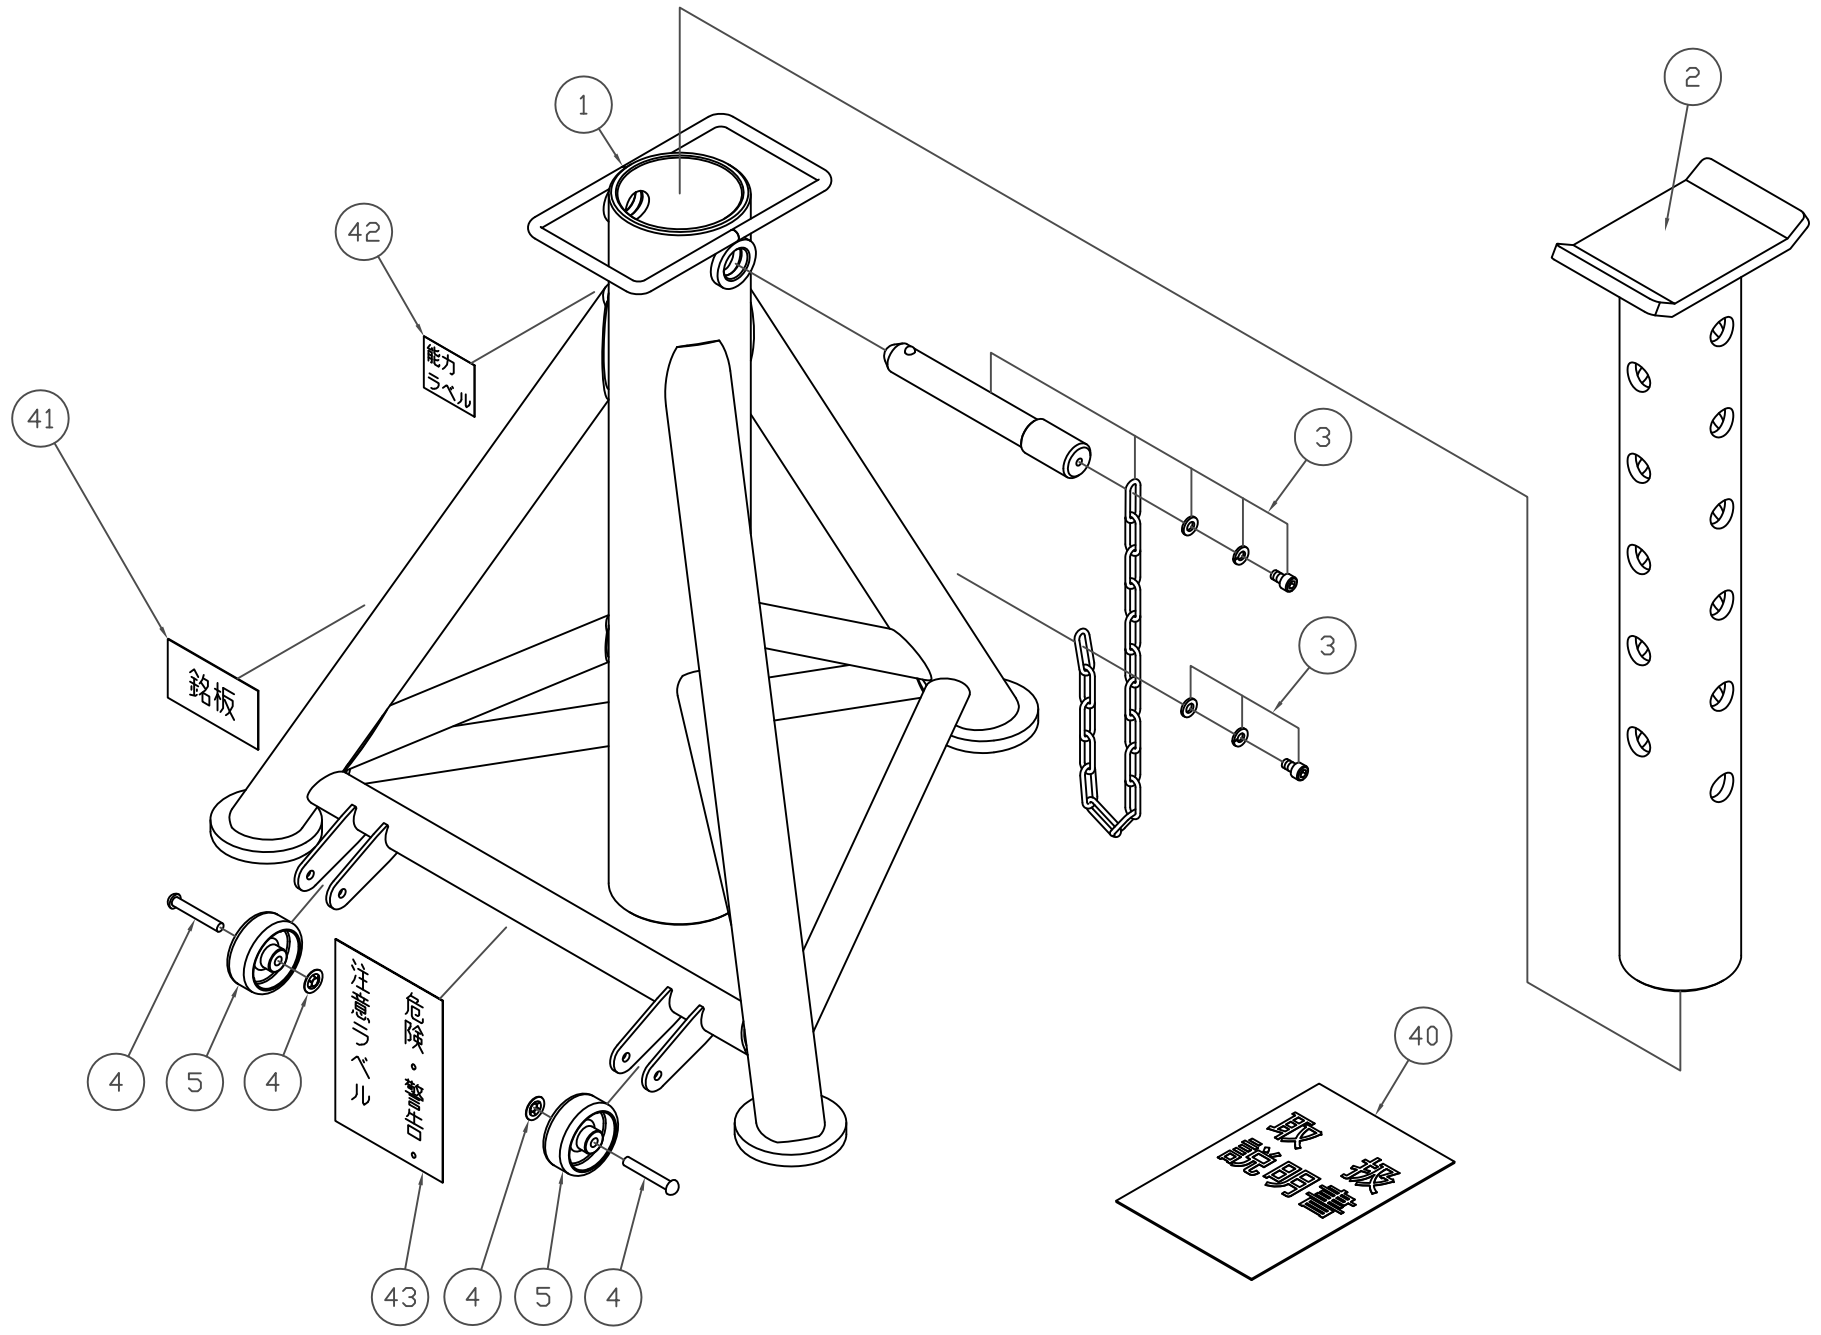

# NRR-15-560

製品品番	品番	品名	使用 個数
500109-001	1	フレーム	1
500109-002	2	受皿	1
500109-003	3	位置決めピン一式	1
500109-004	4	ピン(ナット付)	2
500109-005	5	車輪	2
500109-040	40	取扱説明書	1
500109-041	41	銘板	1
500109-042	42	能力ラベル	1
500109-043	43	危険・警告・注意ラベル	1

\*使用個数は1台分の必要数です。入数ではありません。 N:六角ナット SW:スプリングワッシャ W:平座金 B:ボルト