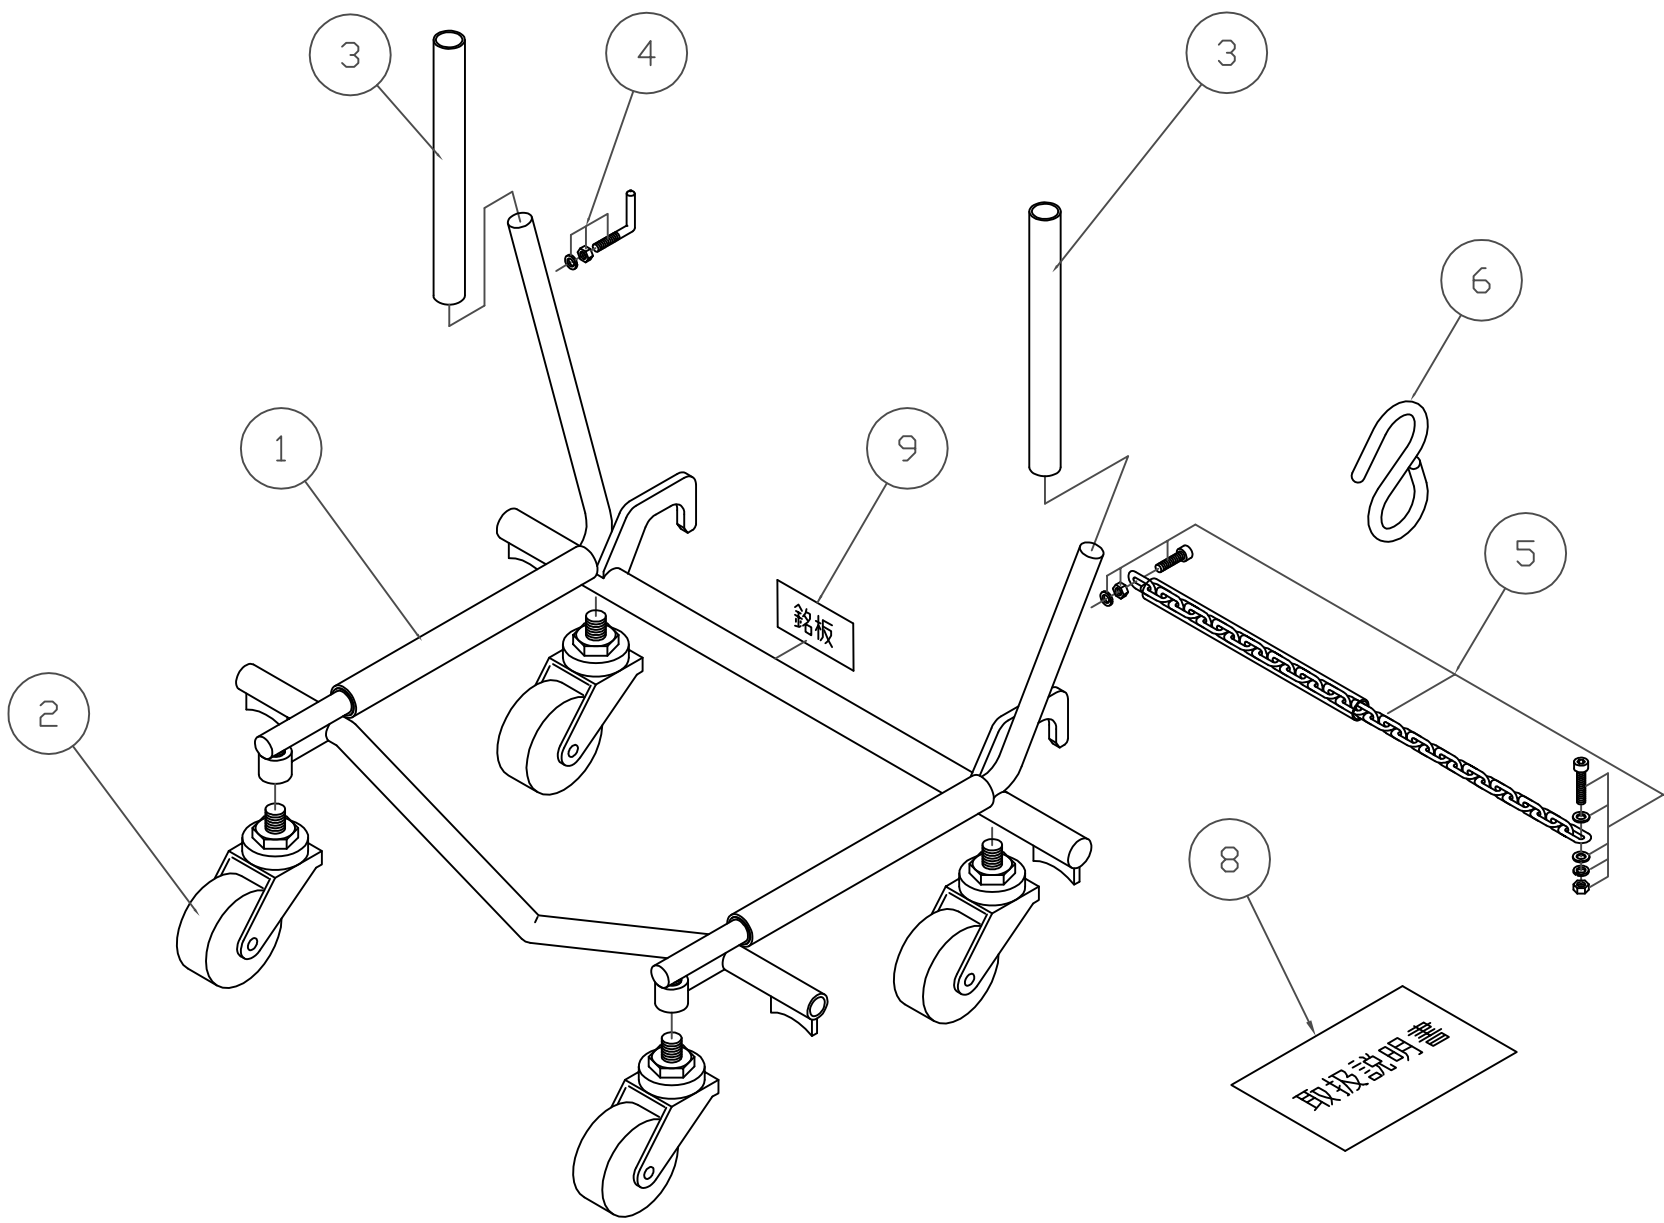

NTL-TP

オーダーNo.	品番	品名	使用 個数
361200-001	1	フレーム	1
361200-002	2	車輪	4
361200-003	3	ビニールチューブ(2ヶ入)	1
361200-004	4	フック(SW,N付)	1
361200-005	5	チェーン(B,SW,N付)	1
361200-006	6	Sカン	1
361200-008	8	取扱説明書	1
361200-009	9	銘板	1

*使用個数は1台分の必要数です。入数ではありません。 N:六角ナット SW:スプリングワッシャ W:平座金 B:ボルト