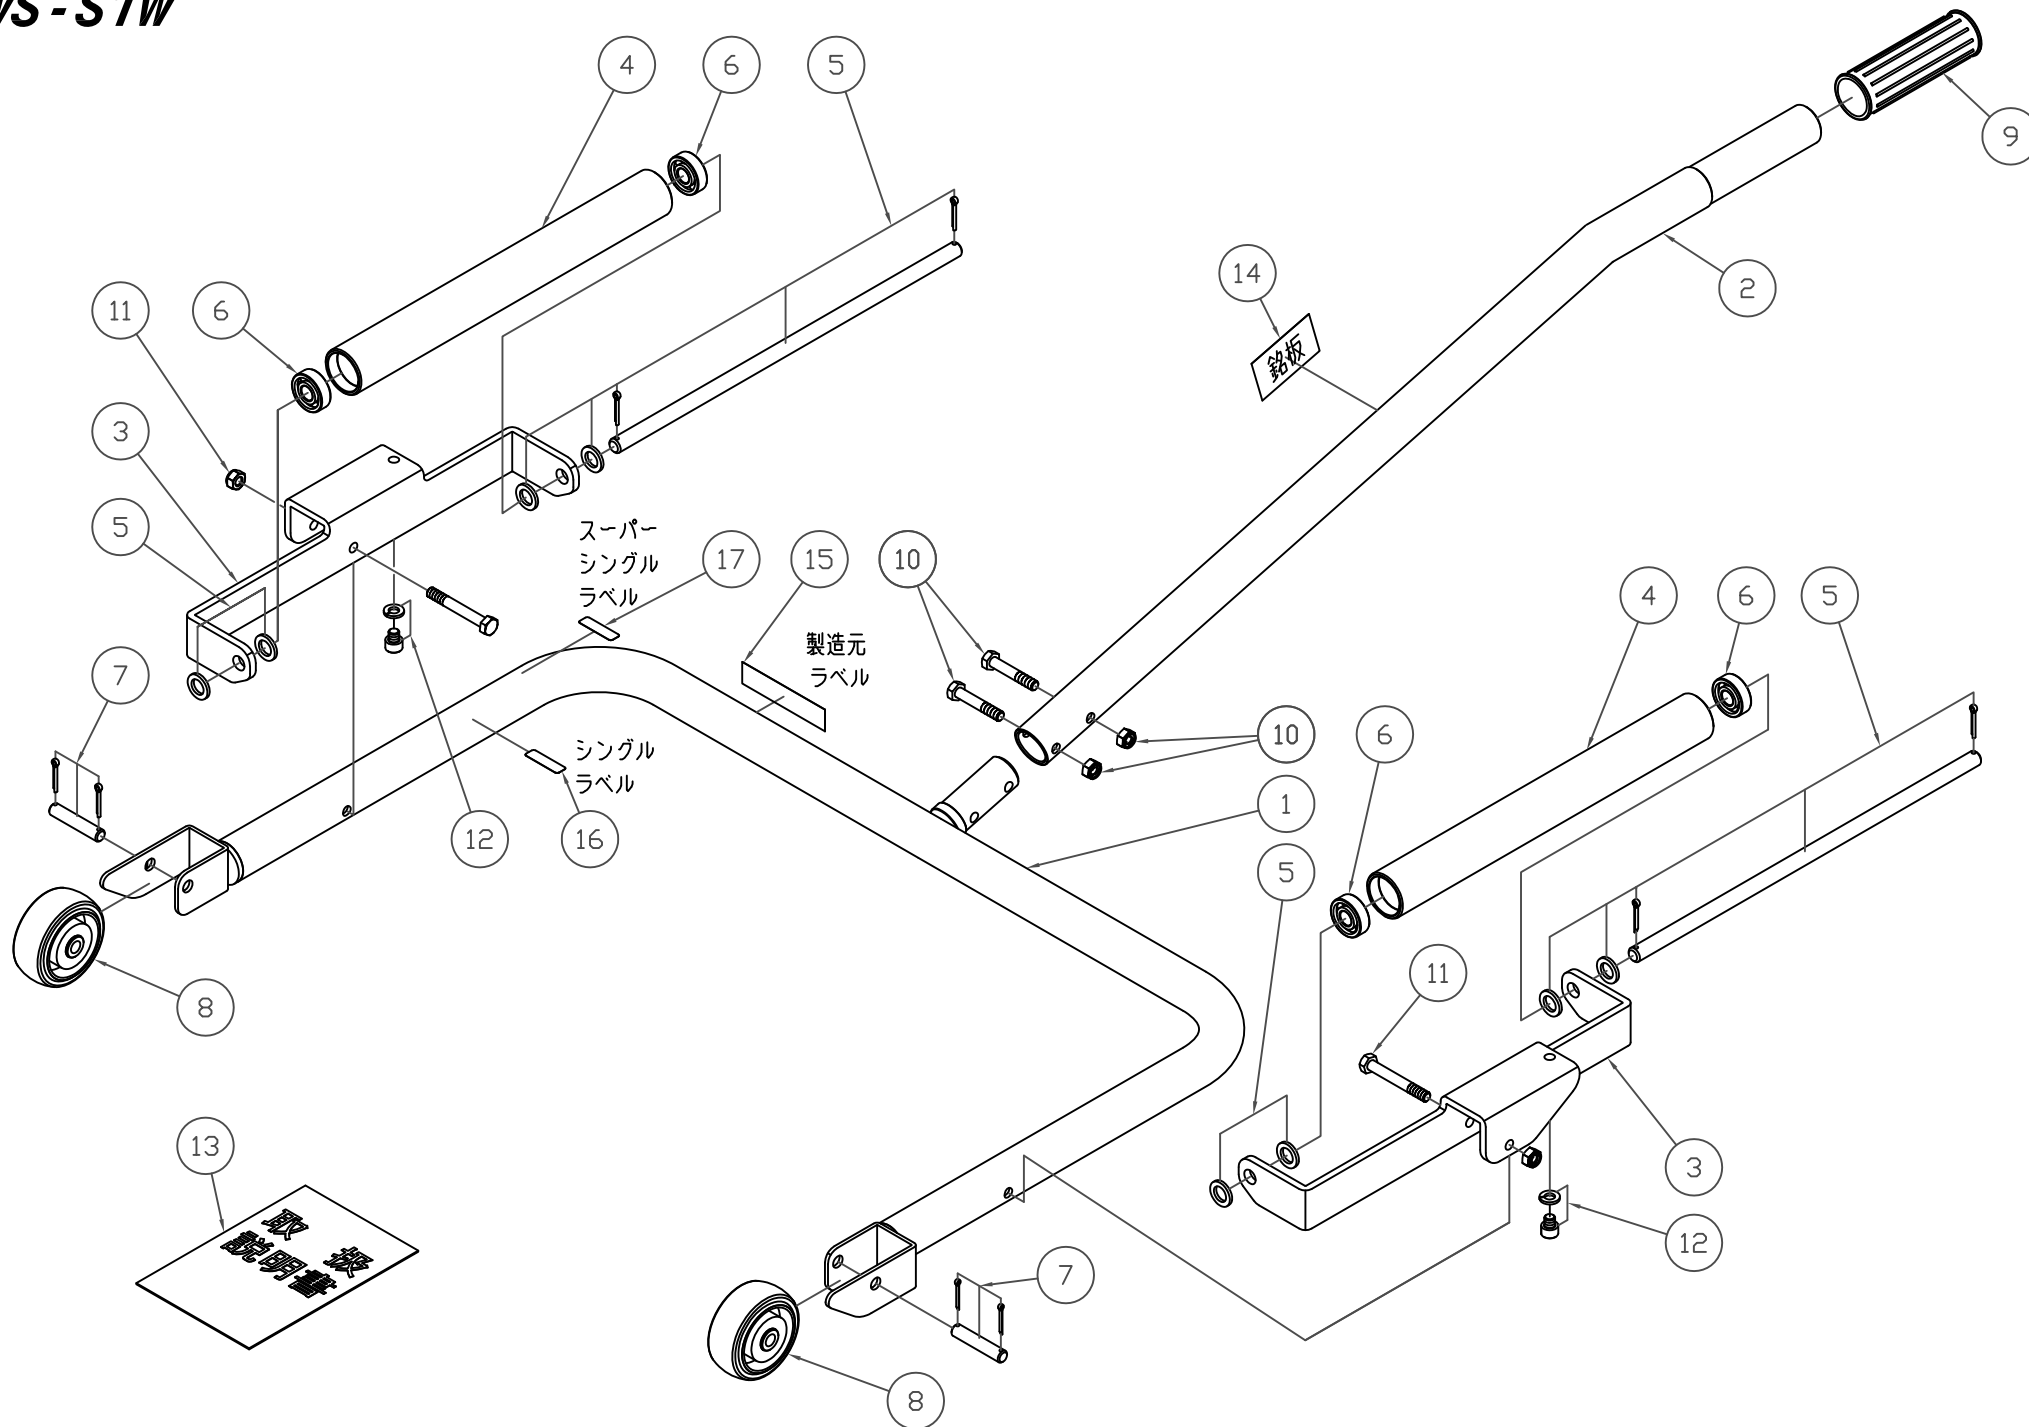

NWS-S1W

製品品番	品番	品名	使用 個数
501100-001	1	フレーム	1
501100-002	2	ハンドル	1
501100-003	3	ブラケット(R/Lセット)	1
501100-004	4	回転ローラー	2
501100-005	5	ローラーピン(割りピン2ヶ,W4ヶ付)	2
501100-006	6	ベアリング	4
501100-007	7	車輪ピン(割りピン付)	2
501100-008	8	車輪	2
501100-009	9	グリップ	1
501100-010	10	ボルト(N付)各2ヶ	1
501100-011	11	ボルト(N付)各2ヶ	1
501100-012	12	ボルト(SW付)各2ヶ	1
501100-013	13	取扱説明書	1
501100-014	14	銘板	1
501100-015	15	製造元ラベル	1
501100-016	16	シングルラベル	1
501100-017	17	スーパーシングルラベル	1

*使用個数は1台分の必要数です。入数ではありません。 N:六角ナット SW:スプリングワッシャ W:平座金 B:ボルト