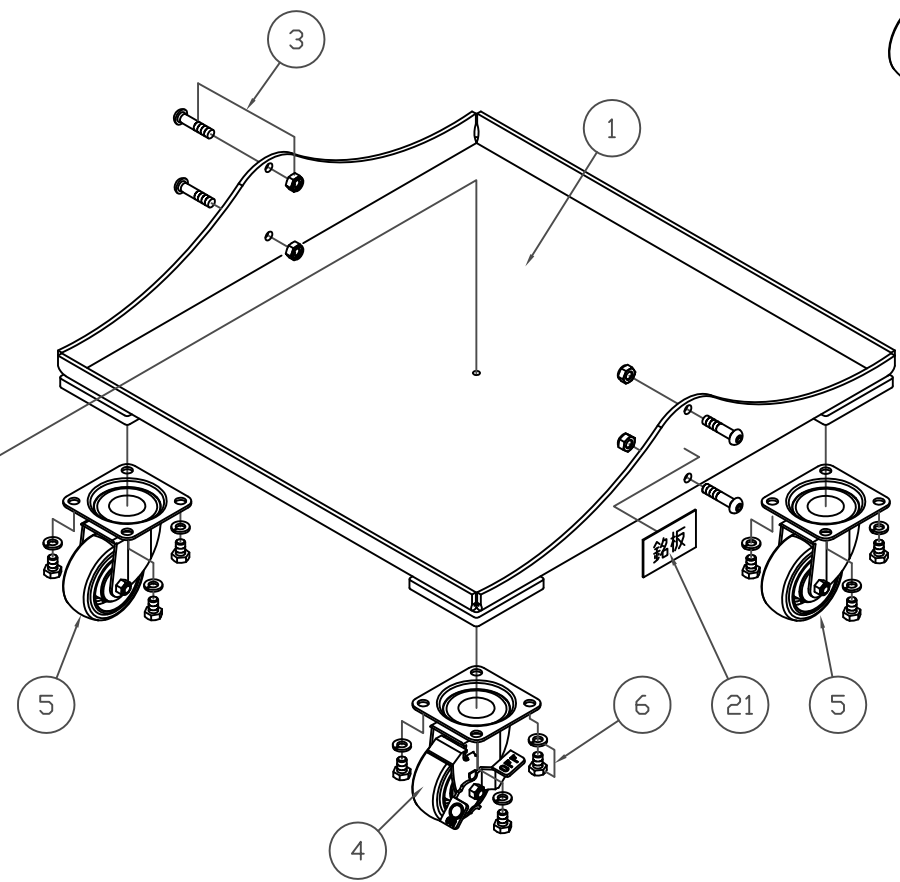

NPW-1A

ウレタン車輪

ウレタン車輪ストッパ付

製品品番	品番	品名	使用 個数
124000-001	1	アタッチメント台車	1
124000-002	2	ハンガー	1
124000-003	3	ボルト(N付)(4ヶ入)	1
124000-004	4	キャスター(ストッパー付)	2
124000-005	5	キャスター	2
124000-006	6	ボルト(SW付)(4ヶ入)	4
124000-020	20	取扱説明書	1
124000-021	21	銘板	1
124000-030	30	キャスター(ウレタン)(ストッパー付)	2
124000-031	31	キャスター(ウレタン)	2

*使用個数は1台分の必要数です。入数ではありません。 N:六角ナット SW:スプリングワッシャ W:平座金 B