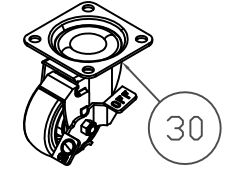

NPW-1A

ウレタン車輪

ウレタン車輪ストッパ付

製品品番	品番	品名	使用 個数
124000-001	1	アタッチメント台車	1
124000-002	2	ハンガー	1
124000-003	3	ボルト(N付)(4ヶ入)	1
124000-004	4	キャスター(ストッパー付)	2
124000-005	5	キャスター	2
124000-006	6	ボルト(SW付)(4ヶ入)	4
124000-020	20	取扱説明書	1
124000-021	21	銘板	1
124000-030	30	キャスター(ウレタン)(ストッパー付)	2
124000-031	31	キャスター(ウレタン)	2

*使用個数は1台分の必要数です。入数ではありません。 N:六角ナット SW:スプリングワッシャ W:平座金 B