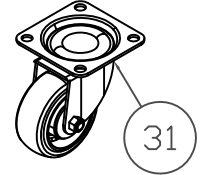

NPW-1A

ウレタン車輪

ウレタン車輪ストッパ付

製品品番	品番	品名	使用 個数
124000-001	1	アタッチメント台車	1
124000-002	2	ハンガー	1
124000-003	3	ボルト(N付)(4ヶ入)	1
124000-004	4	キャスター(ストッパー付)	2
124000-005	5	キャスター	2
124000-006	6	ボルト(SW付)(4ヶ入)	4
124000-020	20	取扱説明書	1
124000-021	21	銘板	1
124000-030	30	キャスター(ウレタン)(ストッパー付)	2
124000-031	31	キャスター(ウレタン)	2

*使用個数は1台分の必要数です。入数ではありません。 N:六角ナット SW:スプリングワッシャ W:平座金 B