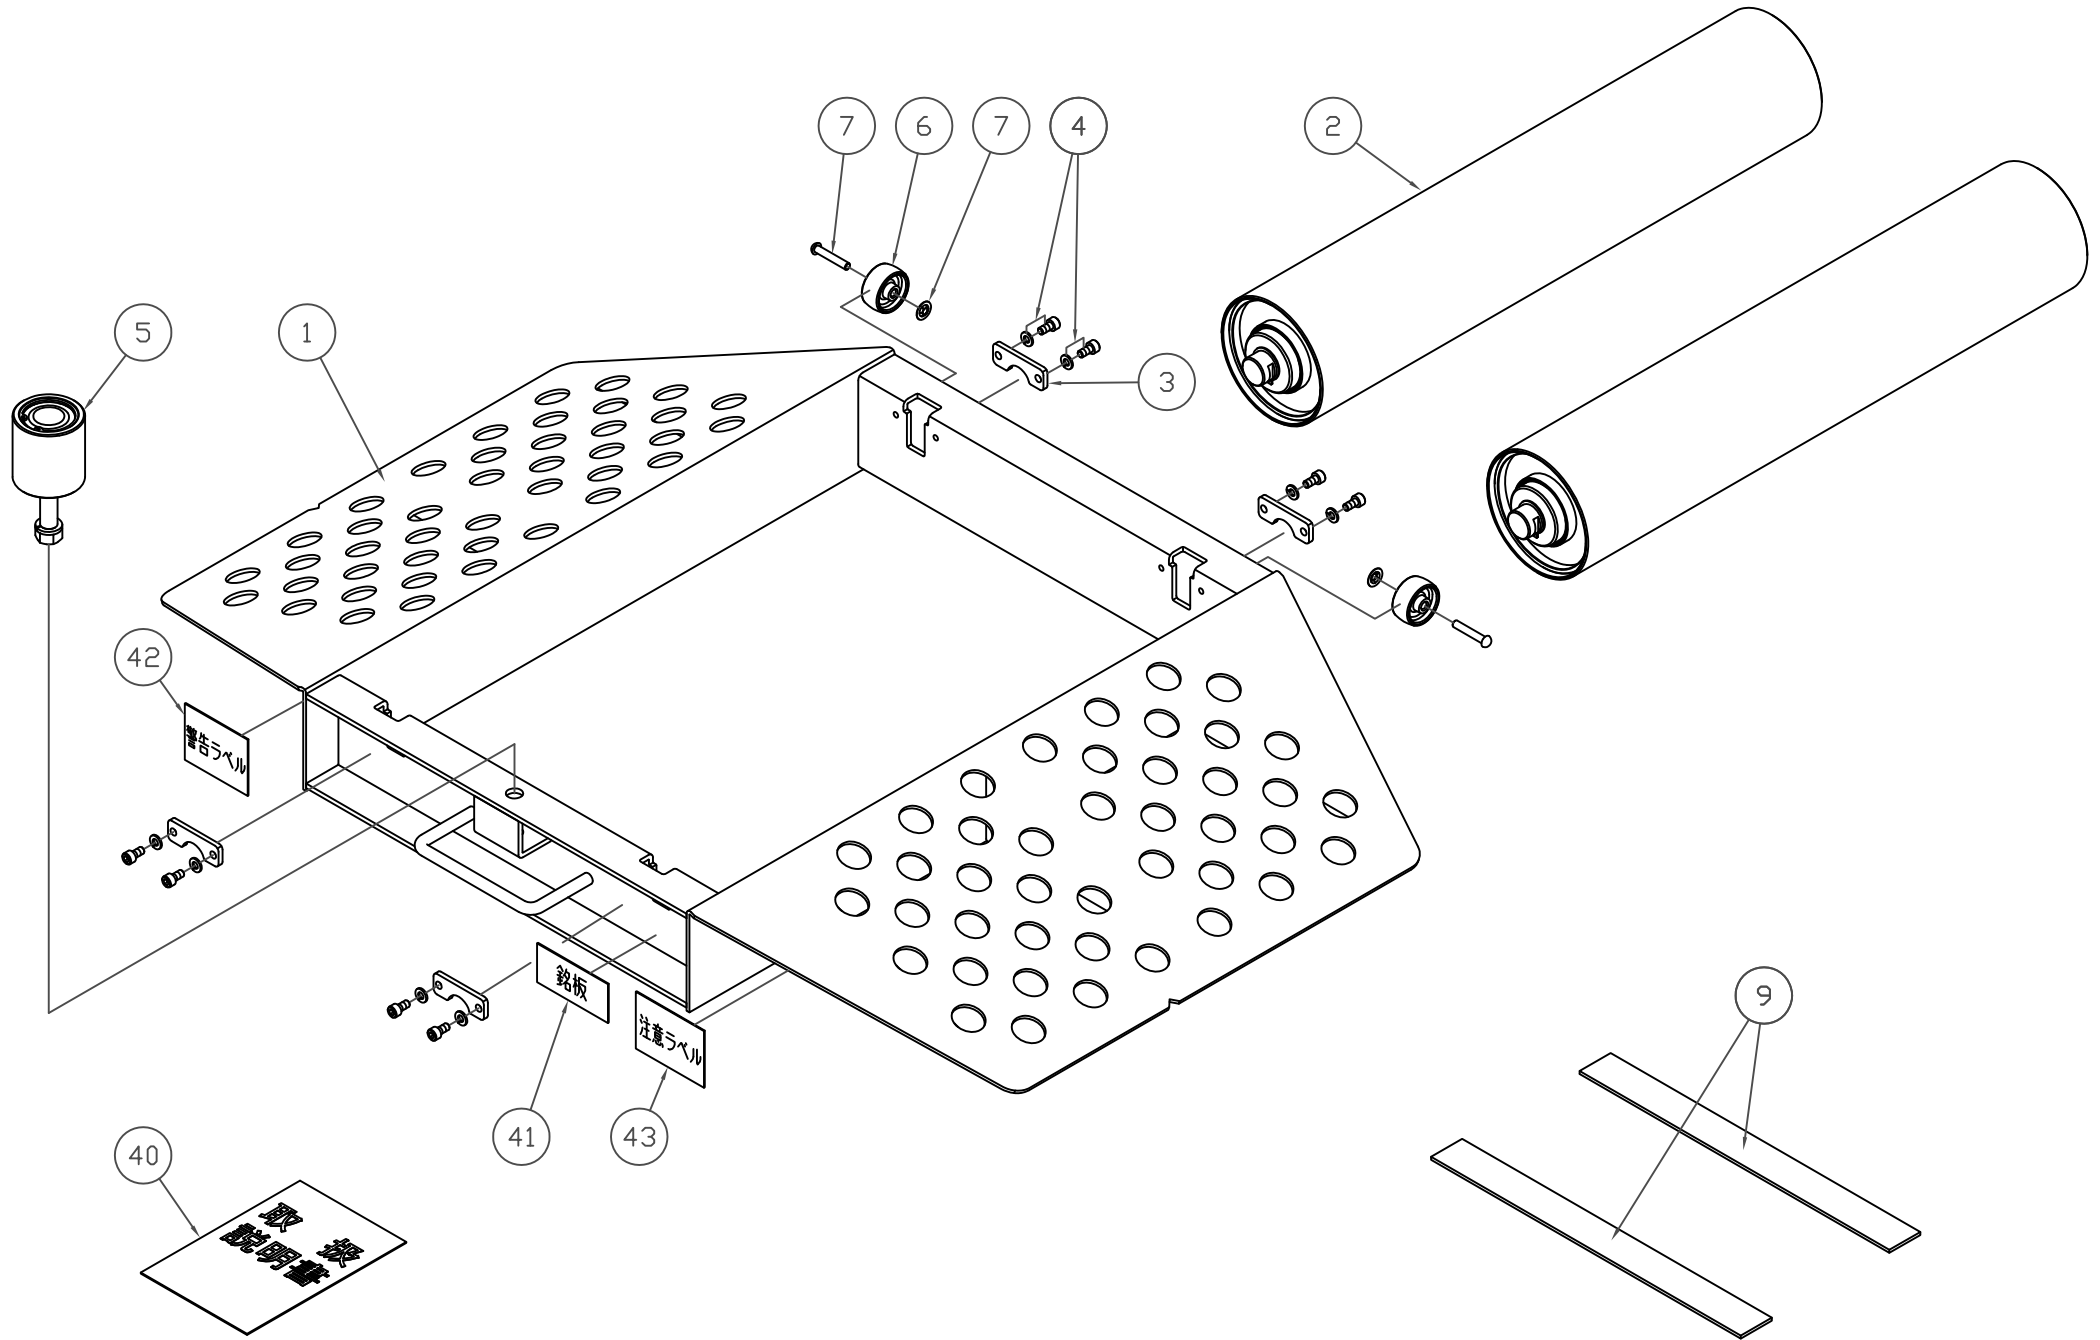

# NFR-S750

製品品番	品番	品名	使用 個数
600200-001	1	フレーム	1
600200-002	2	ローラー	2
600200-003	3	キーププレート	4
600200-004	4	ボルト(SW付)(2ヶ入)	4
600200-005	5	サイドローラー	1
600200-006	6	車輪	2
600200-007	7	ピン(ナット付)	2
600200-009	9	滑り止めゴム	1
600200-040	40	取扱説明書	1
600200-041	41	銘板	1
600200-042	42	警告ラベル	1
600200-043	43	注意ラベル	1

\*使用個数は1台分の必要数です。入数ではありません。 N:六角ナット SW:スプリングワッシャ W:平座金 B:ボルト