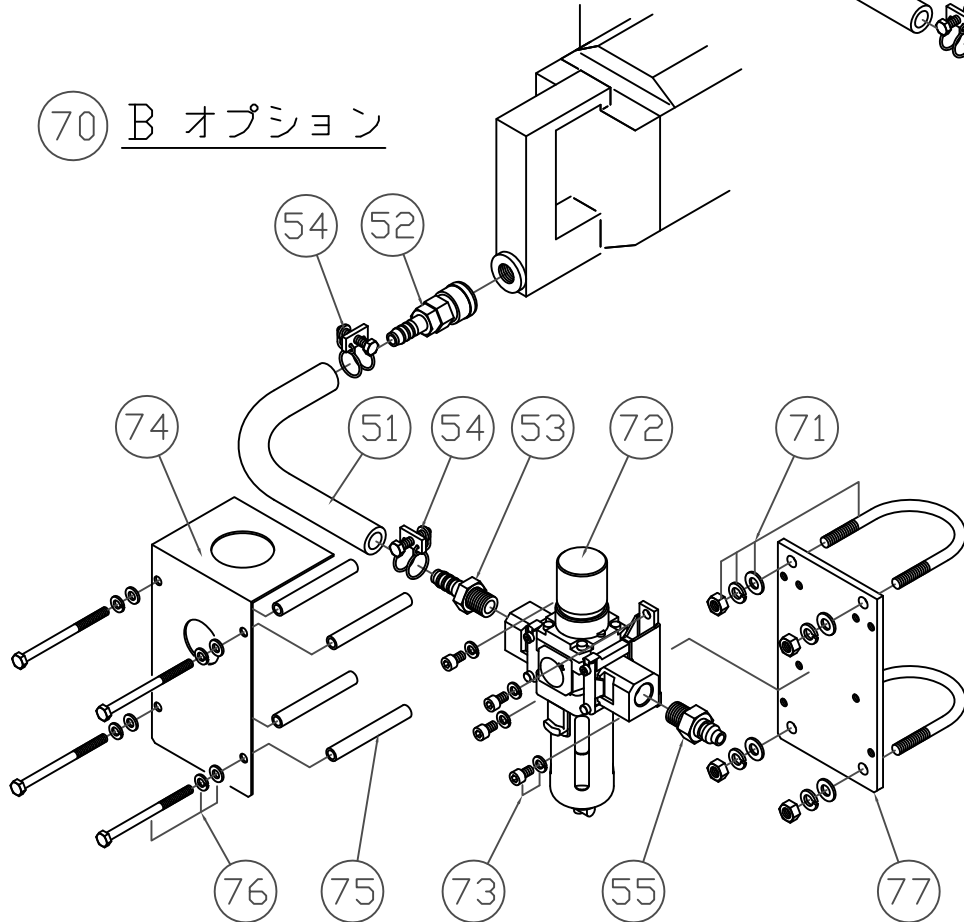

*使用個数は1台分の必要数です。入数ではありません。 N:六角ナット SW:スプリングワッシャ W:平座金 B:ボルト

NRH-618 NRH-618H

オプション

50 A オプション

70 B オプション

80 C オプション

オーダーNo.		品番	品名	使用 個数
NRH-618	NRH-618H			
120600-050	120604-050	50	A オプション	1
120600-051	120604-051	51	エアホース	1
120600-052	120604-052	52	カプラ	1
120600-053	120604-053	53	継手	1
120600-054	120604-054	54	ホースバンド	2
120600-055	120604-055	55	カプラ	1
120600-056	120604-056	56	ソケット	1
120600-057	120604-057	57	Uボルト(N,SW,W付)	1
120600-070	120604-070	70	B オプション	1
120600-071	120604-071	71	Uボルト(N,SW,W付)(2セット入)	1
120600-072	120604-072	72	エアフィルタ・レギュレータ	1
120600-073	120604-073	73	ボルト(SW付)(4セット入)	1
120600-074	120604-074	74	カバー	1
120600-075	120604-075	75	カラー(4ヶ入)	1
120600-076	120604-076	76	ボルト(W,SW付)(4セット入)	1
120600-077	120604-077	77	プレート	1
120600-080	120604-080	80	C オプション	1
120600-081	120604-081	81	エアフィルタ・レギュレータ・ルブリケータ	1
120600-082	120604-082	82	ボルト(SW付)(6セット入)	1
120600-083	120604-083	83	カバー	1
120600-084	120604-084	84	カラー(3ヶ入)	1
120600-085	120604-085	85	ボルト(W,SW付)(3セット入)	1
120600-086	120604-086	86	プレート	1