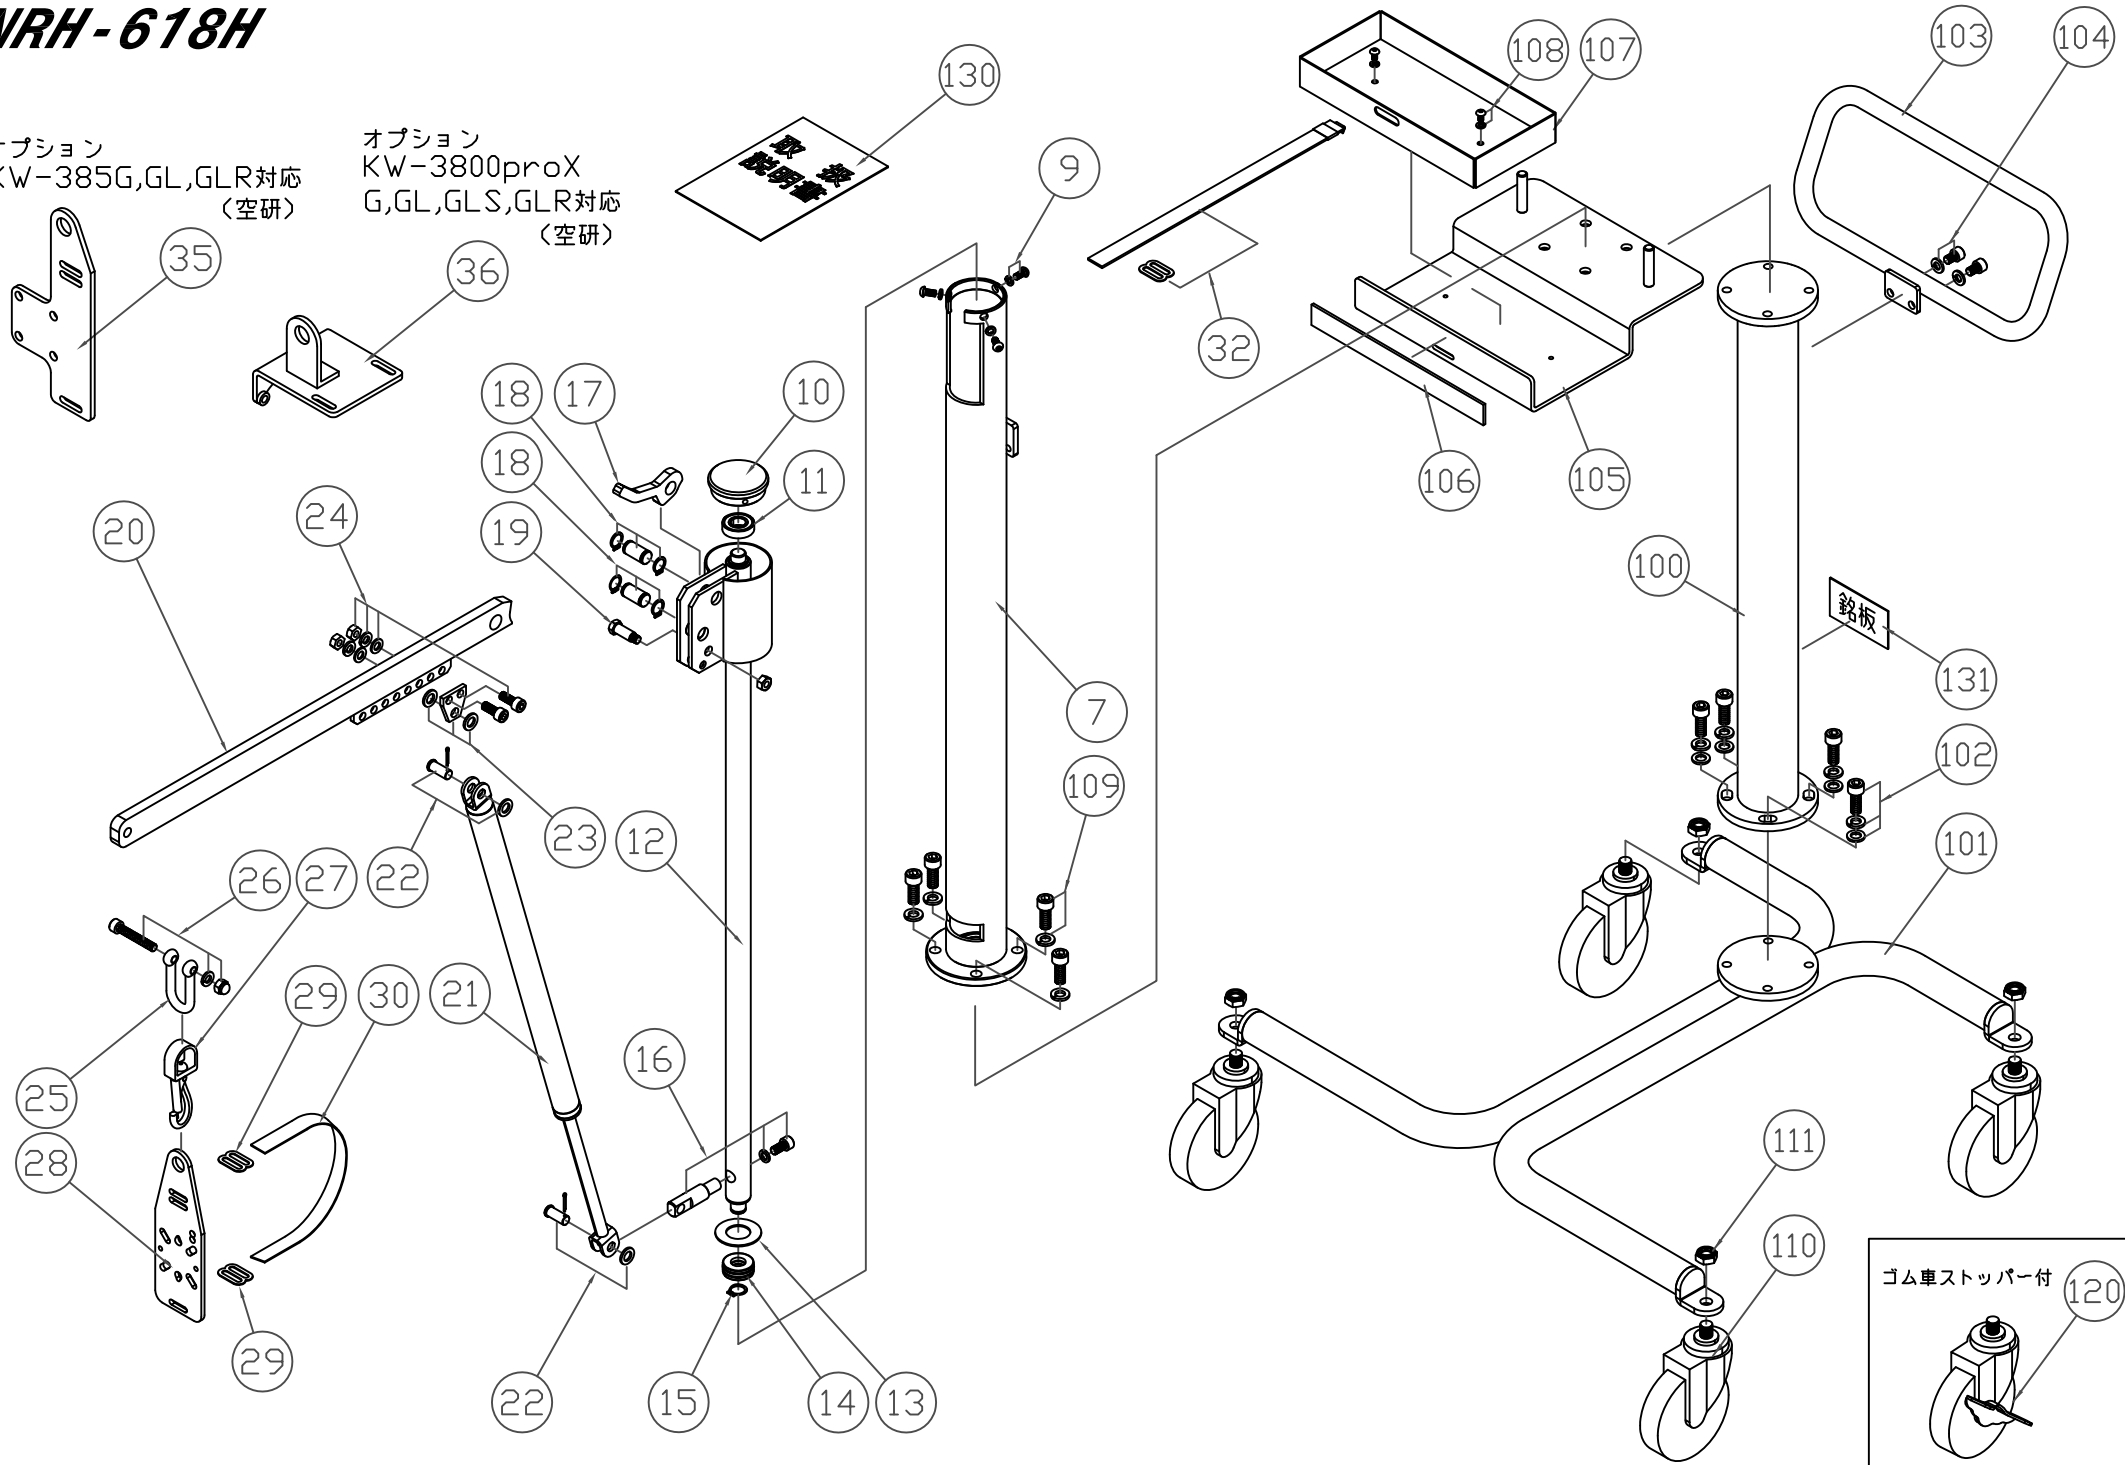

NRH-618H

オプション
KW-385G, GL, GLR対応
(空研)

オプション
KW-3800proX
G, GL, GLS, GLR対応
(空研)

製品品番	品番	品名	使用 個数
120604-007	7	支柱	1
120604-009	9	ボルト(SW付)(3セット入)	1
120604-010	10	栓	1
120604-011	11	ベアリング	1
120604-012	12	回転軸	1
120604-013	13	平座金	1
120604-014	14	ベアリング	1
120604-015	15	止め輪	1
120604-016	16	ピン(B,SW付)	1
120604-017	17	レバー	1
120604-018	18	ピン(止め輪付)	2
120604-019	19	ボルト(N付)	1
120604-020	20	アーム	1
120604-021	21	ガススプリング	1
120604-022	22	ピン(割りピン,W付)(2セット入)	1
120604-023	23	止板(W付)	1
120604-024	24	ボルト(N,SW,W付)(2セット入)	1
120604-025	25	シャックル	1
120604-026	26	ボルト(N,SW付)	1
120604-027	27	スナップ	1
120604-028	28	インパクト取付板	1
120604-029	29	固縛ベルト用金具(2ヶ入)	1
120604-030	30	固縛ベルト	1
120604-032	32	ゴムベルト	1
120604-035	35	インパ°外取付板(KW-385G,GL対応)	1
120604-036	36	インパ°外取付板(KW-3800proXG,GL,GLS,GLR対応)	1
120604-100	100	スタンド	1
120604-101	101	フレーム	1
120604-102	102	ボルト(SW,W付)(4セット入)	1
120604-103	103	ハンドル	1
120604-104	104	ボルト(SW付)(2セット入)	1

製品品番	品番	品名	使用 個数
120604-105	105	インパクト置き台	1
120604-106	106	保護ラバー	1
120604-107	107	オイル盤	1
120604-108	108	ボルト(SW付)(2セット入)	1
120604-109	109	ボルト(SW付)(4セット入)	1
120604-110	110	自在車	4
120604-111	111	六角ナット	4
120604-120	120	自在車(ストッパー付)	2
120604-130	130	取扱説明書	1
120604-131	131	銘板	1