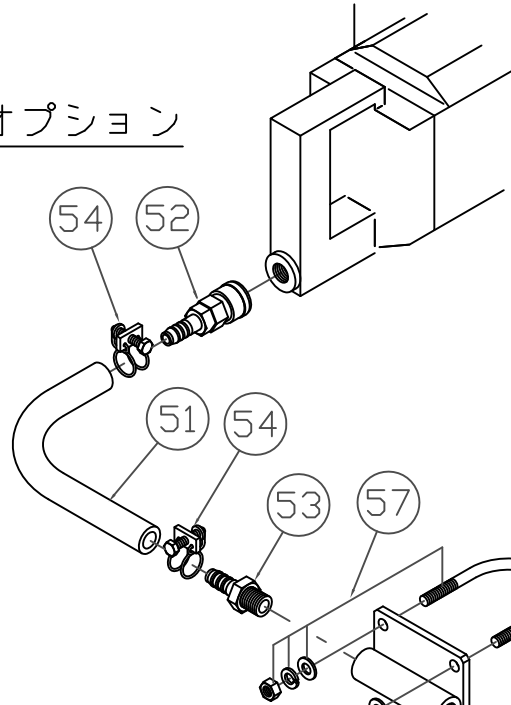

NRH-618 NRH-618H

オプション

50 A オプション