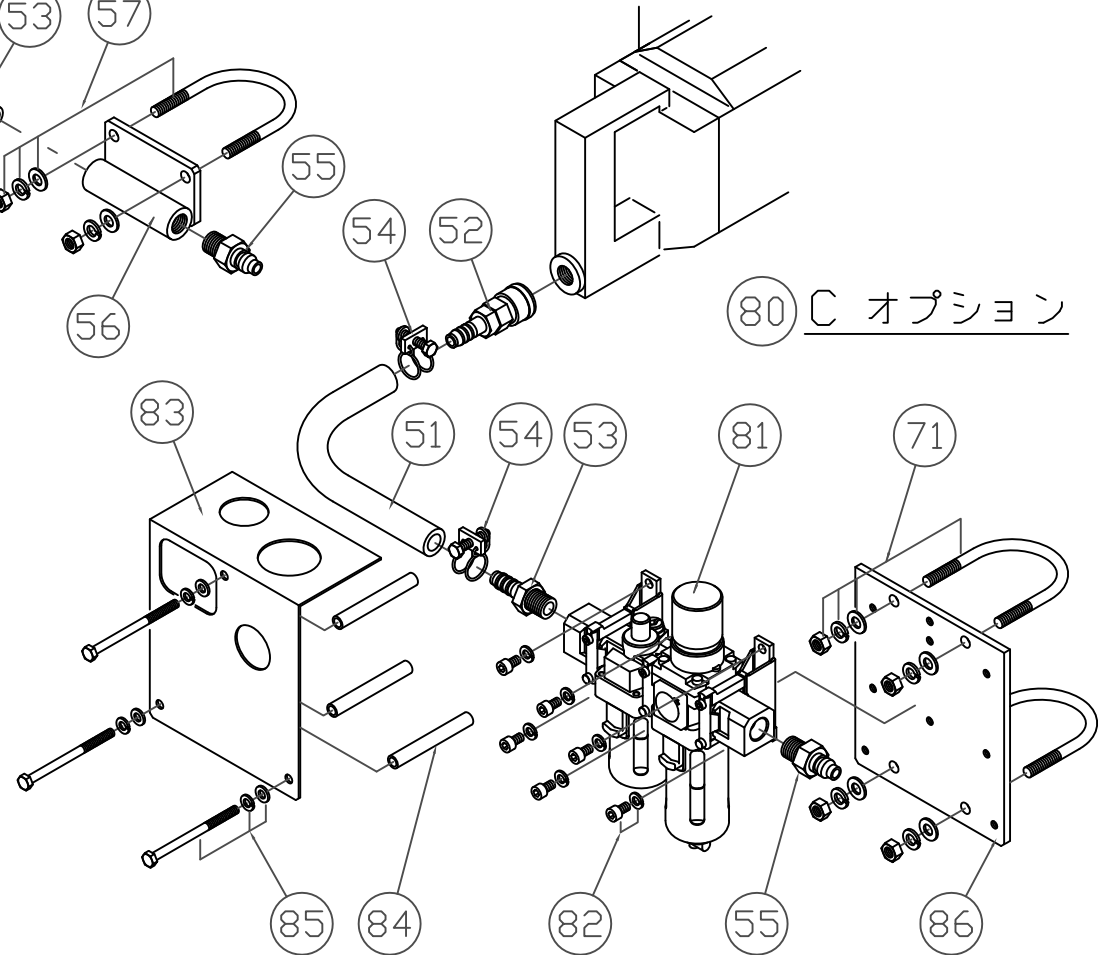

*使用個数は1台分の必要数です。入数ではありません。 N:六角ナット SW:スプリングワッシャ W:平座金 B:ボルト

NRH-618 NRH-618H

オプション

50 A オプション

70 B オプション

80 C オプション

オーダーNo.		品番	品名	使用 個数
NRH-618	NRH-618H			
120600-050	120604-050	50	A オプション	1
120600-051	120604-051	51	エアホース	1
120600-052	120604-052	52	カプラ	1
120600-053	120604-053	53	継手	1
120600-054	120604-054	54	ホースバンド	2
120600-055	120604-055	55	カプラ	1
120600-056	120604-056	56	ソケット	1
120600-057	120604-057	57	Uボルト(N,SW,W付)	1
120600-070	120604-070	70	B オプション	1
120600-071	120604-071	71	Uボルト(N,SW,W付)(2セット入)	1
120600-072	120604-072	72	エアフィルタ・レギュレータ	1
120600-073	120604-073	73	ボルト(SW付)(4セット入)	1
120600-074	120604-074	74	カバー	1
120600-075	120604-075	75	カラー(4ヶ入)	1
120600-076	120604-076	76	ボルト(W,SW付)(4セット入)	1
120600-077	120604-077	77	プレート	1
120600-080	120604-080	80	C オプション	1
120600-081	120604-081	81	エアフィルタ・レギュレータ・ルブリケータ	1
120600-082	120604-082	82	ボルト(SW付)(6セット入)	1
120600-083	120604-083	83	カバー	1
120600-084	120604-084	84	カラー(3ヶ入)	1
120600-085	120604-085	85	ボルト(W,SW付)(3セット入)	1
120600-086	120604-086	86	プレート	1