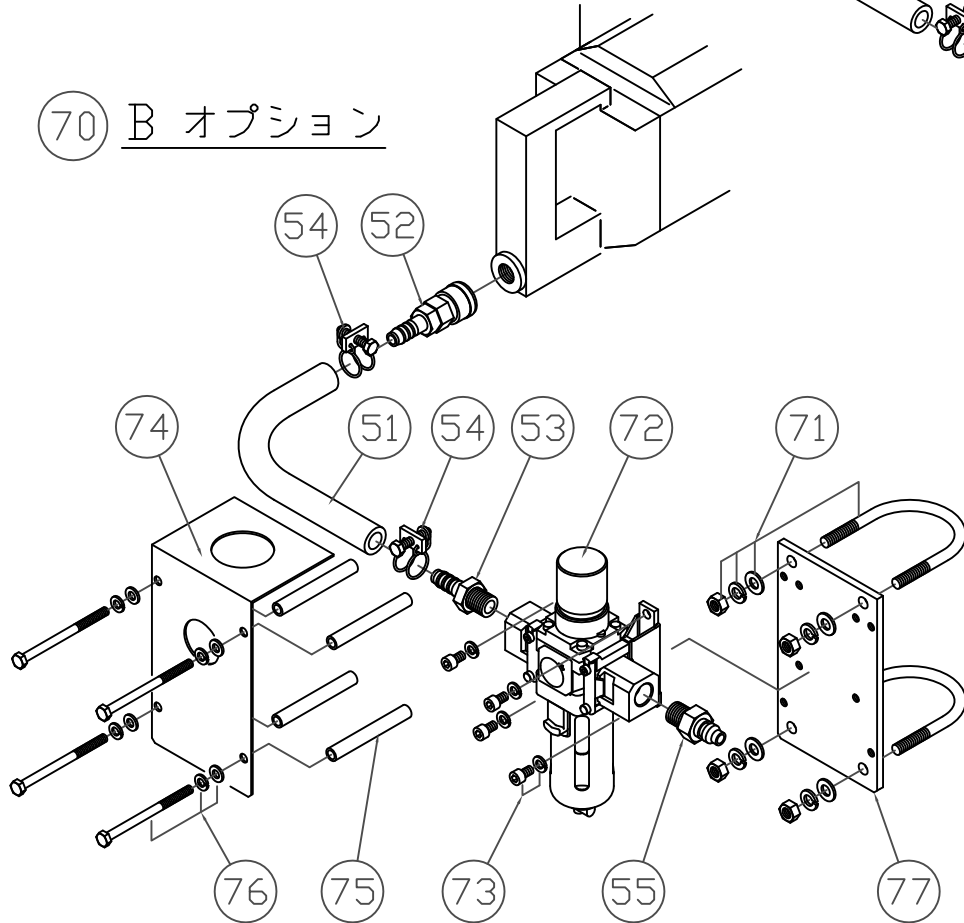

*使用個数は1台分の必要数です。入数ではありません。 N:六角ナット SW:スプリングワッシャ W:平座金 B:ボルト

NRH-618 NRH-618H

オプション

50 A オプション

70 B オプション

80 C オプション

オーダーNo.		品番	品名	使用 個数
NRH-618	NRH-618H			
120600-050	120604-050	50	A オプション	1
120600-051	120604-051	51	エアホース	1
120600-052	120604-052	52	カプラ	1
120600-053	120604-053	53	継手	1
120600-054	120604-054	54	ホースバンド	2
120600-055	120604-055	55	カプラ	1
120600-056	120604-056	56	ソケット	1
120600-057	120604-057	57	Uボルト(N,SW,W付)	1
120600-070	120604-070	70	B オプション	1
120600-071	120604-071	71	Uボルト(N,SW,W付)(2セット入)	1
120600-072	120604-072	72	エアフィルタ・レギュレータ	1
120600-073	120604-073	73	ボルト(SW付)(4セット入)	1
120600-074	120604-074	74	カバー	1
120600-075	120604-075	75	カラー(4ヶ入)	1
120600-076	120604-076	76	ボルト(W,SW付)(4セット入)	1
120600-077	120604-077	77	プレート	1
120600-080	120604-080	80	C オプション	1
120600-081	120604-081	81	エアフィルタ・レギュレータ・ルブリケータ	1
120600-082	120604-082	82	ボルト(SW付)(6セット入)	1
120600-083	120604-083	83	カバー	1
120600-084	120604-084	84	カラー(3ヶ入)	1
120600-085	120604-085	85	ボルト(W,SW付)(3セット入)	1
120600-086	120604-086	86	プレート	1