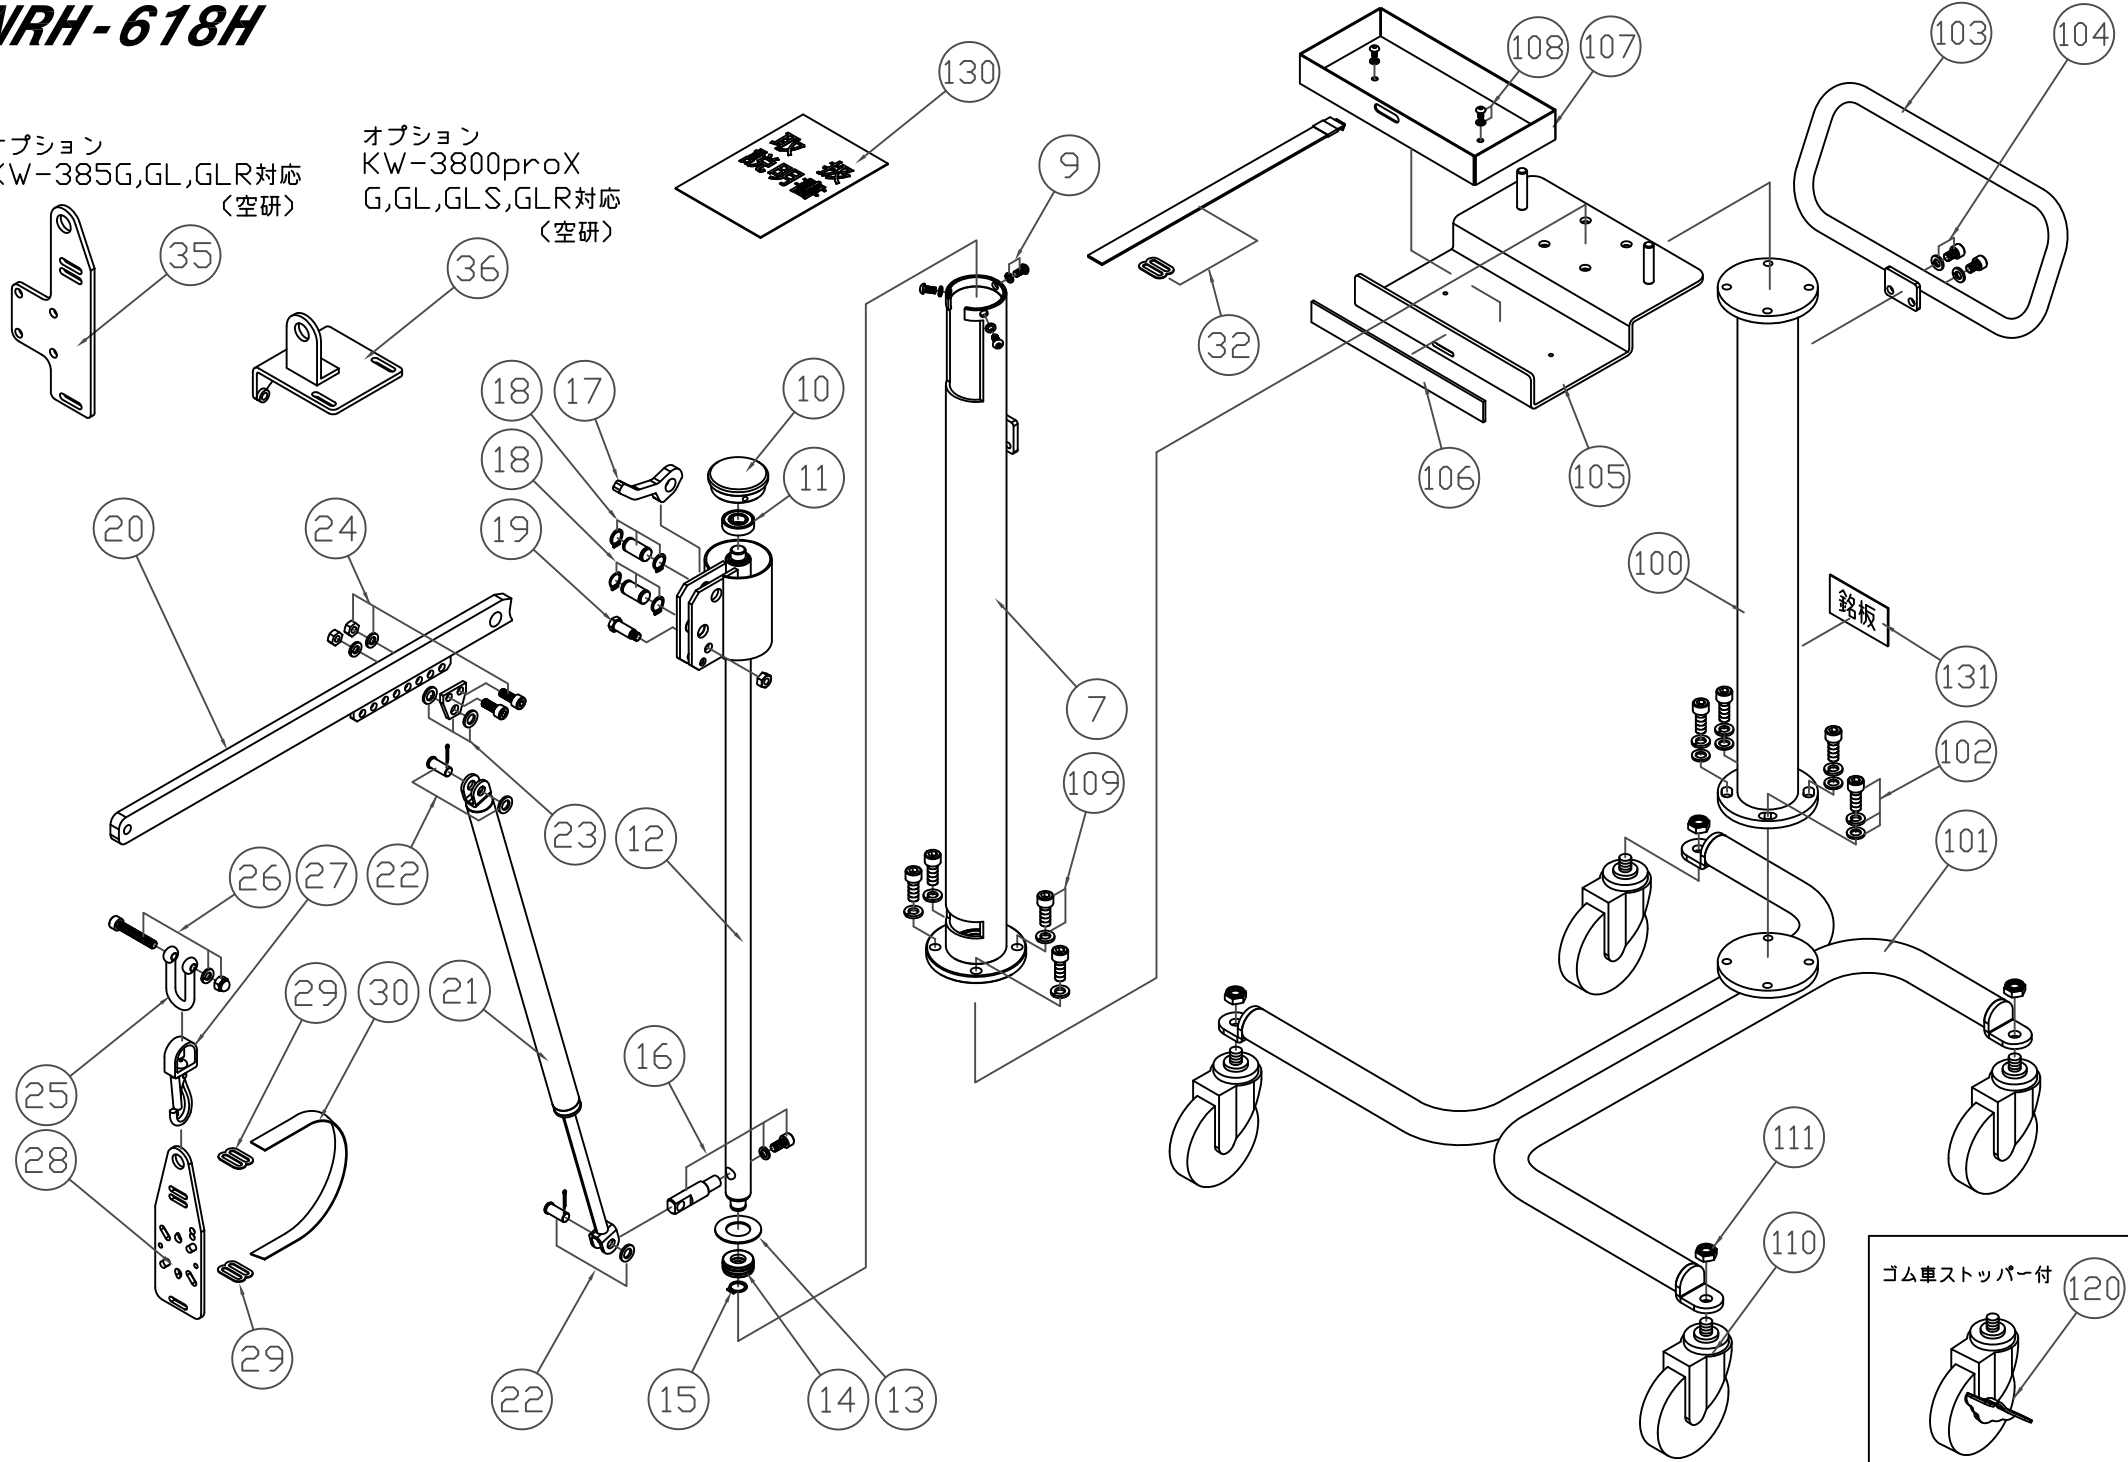

NRH-618H

オプション
KW-385G, GL, GLR対応
(空研)

オプション
KW-3800proX
G, GL, GLS, GLR対応
(空研)

製品品番	品番	品名	使用 個数
120604-007	7	支柱	1
120604-009	9	ボルト(SW付)(3セット入)	1
120604-010	10	栓	1
120604-011	11	ベアリング	1
120604-012	12	回転軸	1
120604-013	13	平座金	1
120604-014	14	ベアリング	1
120604-015	15	止め輪	1
120604-016	16	ピン(B,SW付)	1
120604-017	17	レバー	1
120604-018	18	ピン(止め輪付)	2
120604-019	19	ボルト(N付)	1
120604-020	20	アーム	1
120604-021	21	ガススプリング	1
120604-022	22	ピン(割りピン,W付)(2セット入)	1
120604-023	23	止板(W付)	1
120604-024	24	ボルト(N,SW付)(2セット入)	1
120604-025	25	シャックル	1
120604-026	26	ボルト(N,SW付)	1
120604-027	27	スナップ	1
120604-028	28	インパクト取付板	1
120604-029	29	固縛ベルト用金具(2ヶ入)	1
120604-030	30	固縛ベルト	1
120604-032	32	ゴムベルト	1
120604-035	35	インパ外取付板(KW-385G,GL対応)	1
120604-036	36	インパ外取付板(KW-3800proXG,GL,GLS,GLR対応)	1
120604-100	100	スタンド	1
120604-101	101	フレーム	1
120604-102	102	ボルト(SW,W付)(4セット入)	1
120604-103	103	ハンドル	1
120604-104	104	ボルト(SW付)(2セット入)	1

製品品番	品番	品名	使用 個数
120604-105	105	インパクト置き台	1
120604-106	106	保護ラバー	1
120604-107	107	オイル盤	1
120604-108	108	ボルト(SW付)(2セット入)	1
120604-109	109	ボルト(SW付)(4セット入)	1
120604-110	110	自在車	4
120604-111	111	六角ナット	4
120604-120	120	自在車(ストッパー付)	2
120604-130	130	取扱説明書	1
120604-131	131	銘板	1