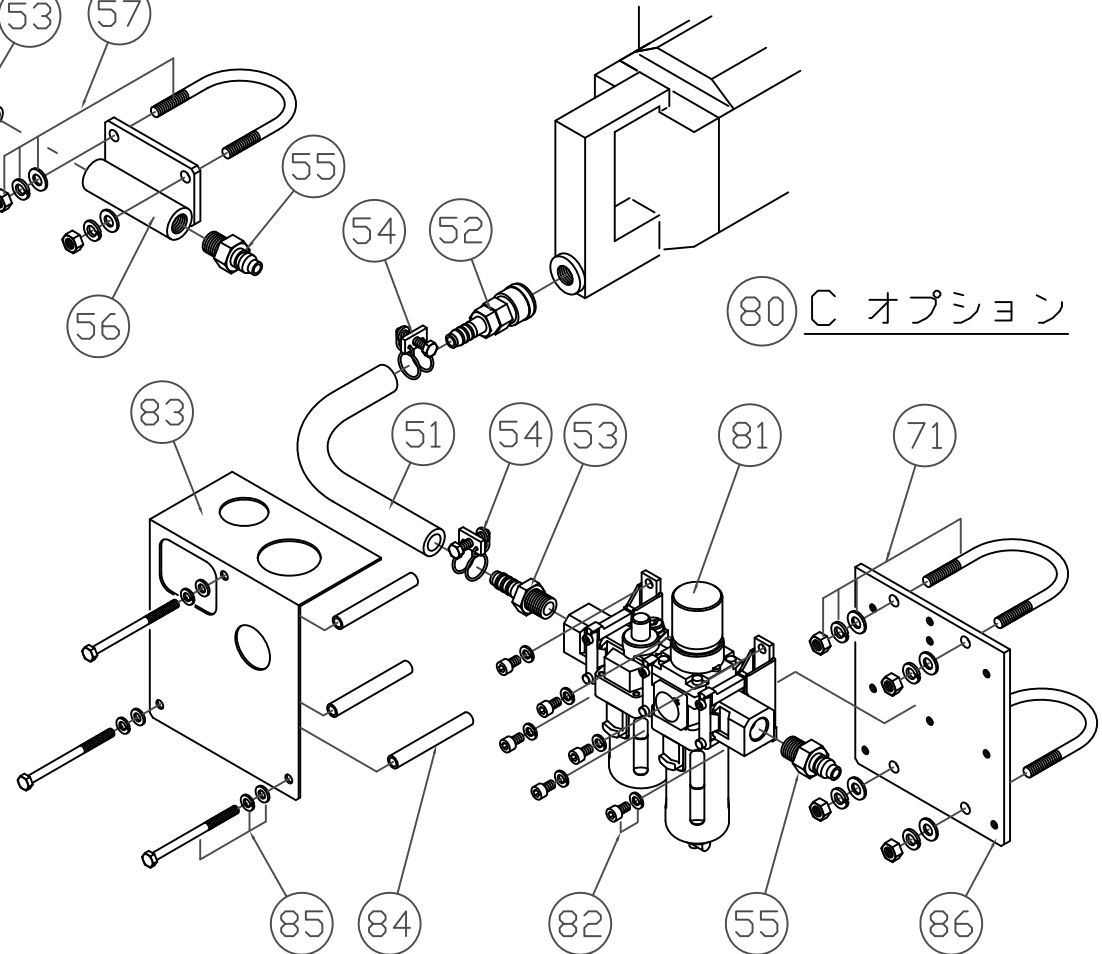

*使用個数は1台分の必要数です。入数ではありません。 N:六角ナット SW:スプリングワッシャ W:平座金 B:ボルト

NRH-618 NRH-618H

オプション

50 A オプション

70 B オプション

80 C オプション

オーダーNo.		品番	品名	使用 個数
NRH-618	NRH-618H			
120600-050	120604-050	50	A オプション	1
120600-051	120604-051	51	エアホース	1
120600-052	120604-052	52	カプラ	1
120600-053	120604-053	53	継手	1
120600-054	120604-054	54	ホースバンド	2
120600-055	120604-055	55	カプラ	1
120600-056	120604-056	56	ソケット	1
120600-057	120604-057	57	Uボルト(N,SW,W付)	1
120600-070	120604-070	70	B オプション	1
120600-071	120604-071	71	Uボルト(N,SW,W付)(2セット入)	1
120600-072	120604-072	72	エアフィルタ・レギュレータ	1
120600-073	120604-073	73	ボルト(SW付)(4セット入)	1
120600-074	120604-074	74	カバー	1
120600-075	120604-075	75	カラー(4ヶ入)	1
120600-076	120604-076	76	ボルト(W,SW付)(4セット入)	1
120600-077	120604-077	77	プレート	1
120600-080	120604-080	80	C オプション	1
120600-081	120604-081	81	エアフィルタ・レギュレータ・ルブリケータ	1
120600-082	120604-082	82	ボルト(SW付)(6セット入)	1
120600-083	120604-083	83	カバー	1
120600-084	120604-084	84	カラー(3ヶ入)	1
120600-085	120604-085	85	ボルト(W,SW付)(3セット入)	1
120600-086	120604-086	86	プレート	1