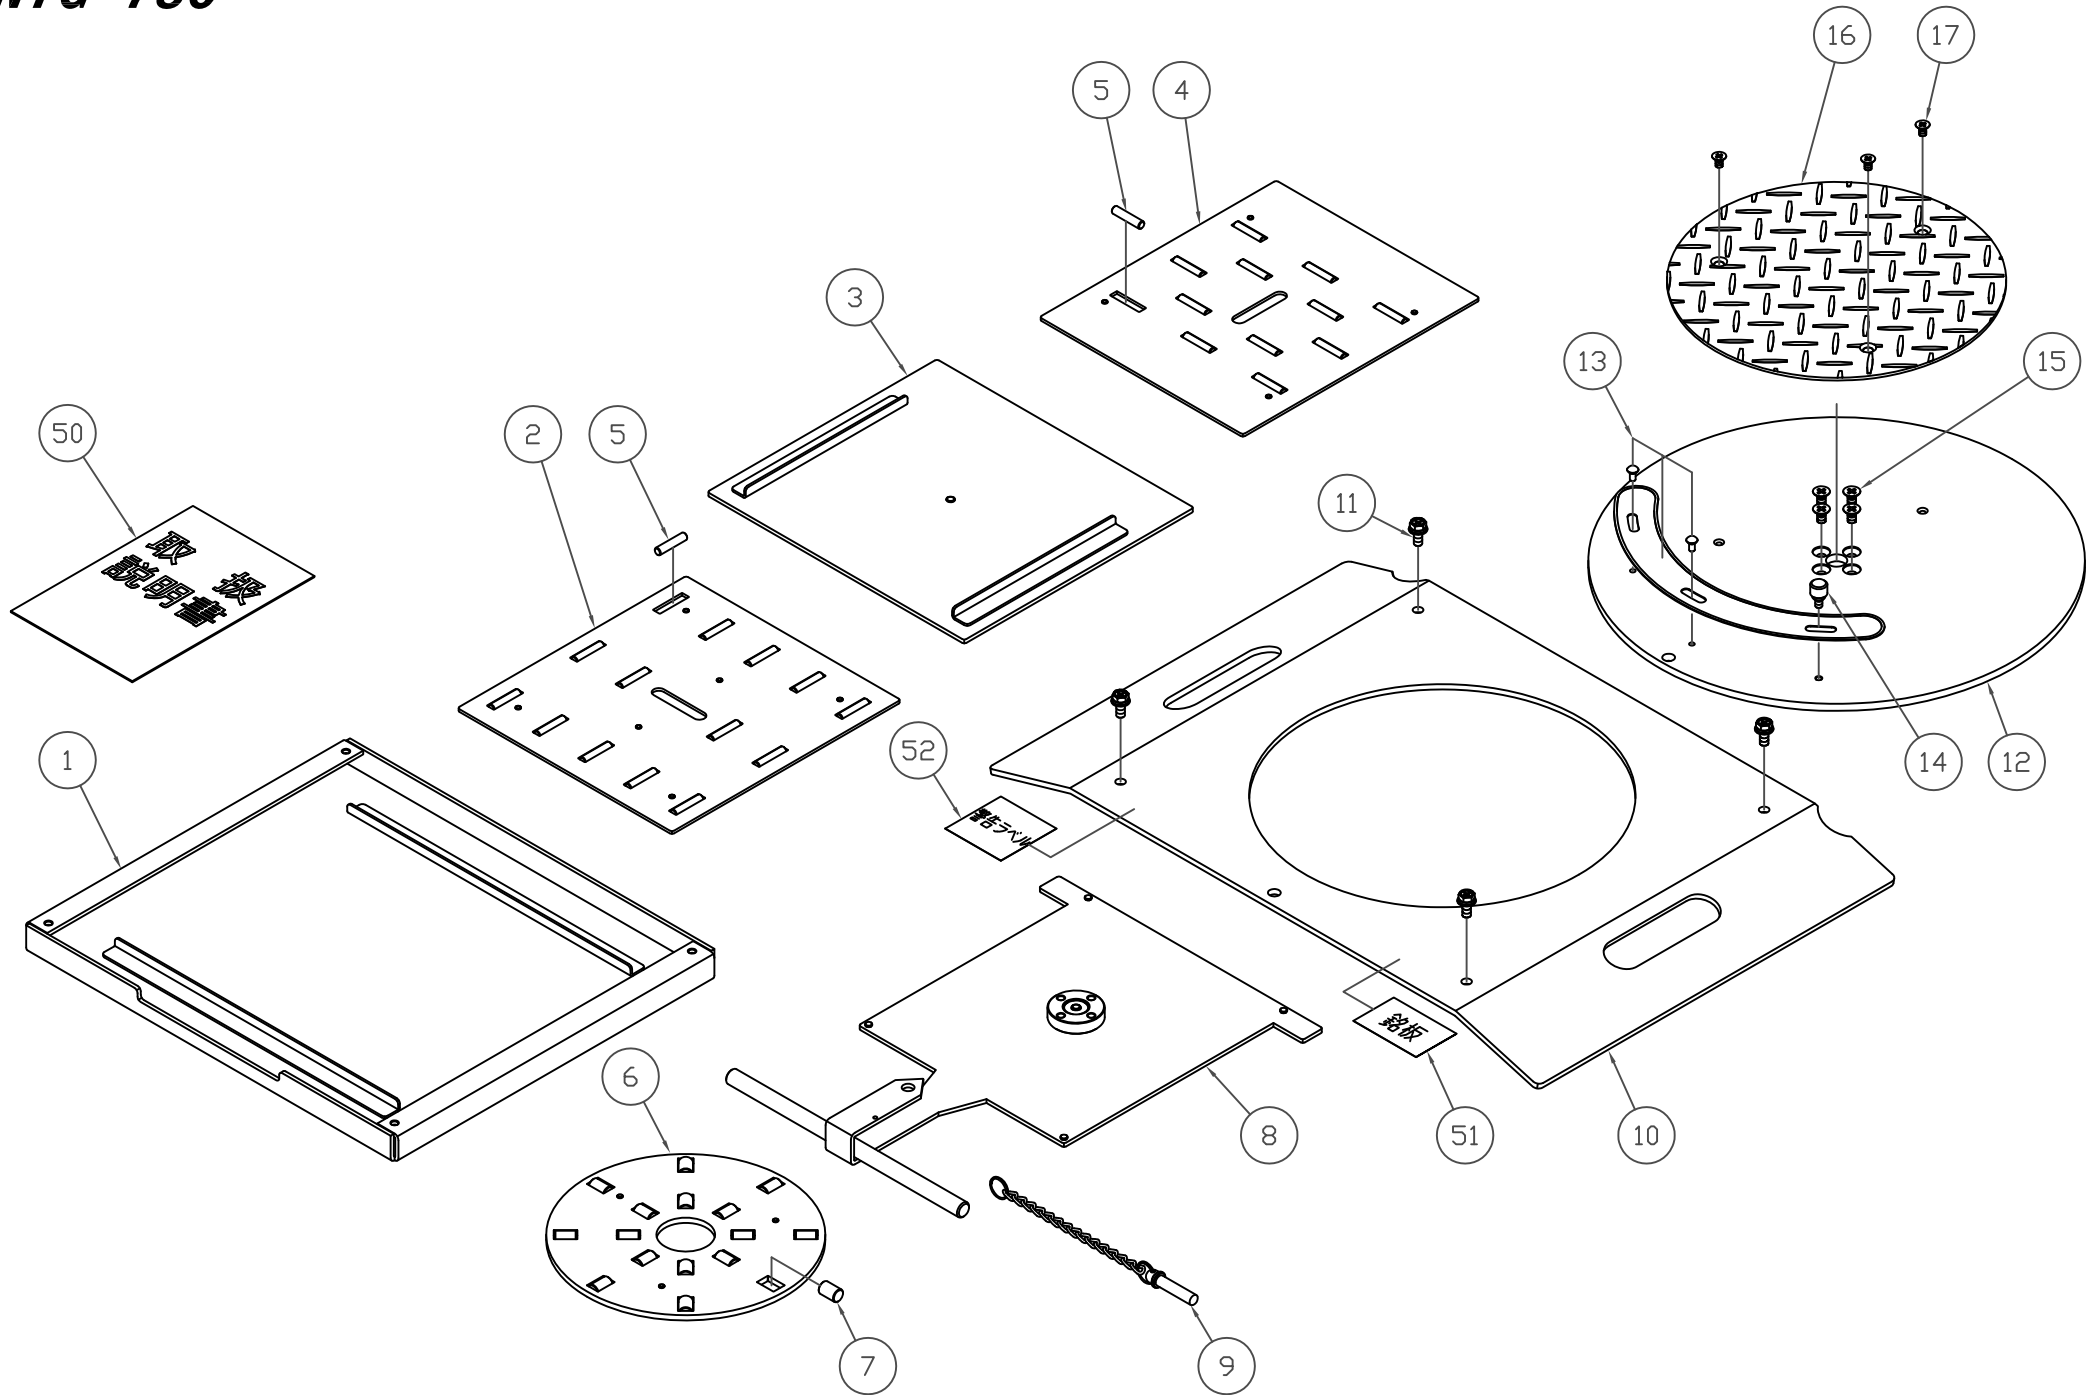

NTG-750

製品品番	品番	品名	使用 個数
602000-001	1	底板	1
602000-002	2	ローラー止め板(下)(ローラー無し)	1
602000-003	3	中間板	1
602000-004	4	ローラー止め板(上)(ローラー無し)	1
602000-005	5	ローラー(26ヶ)	1
602000-006	6	コロガイド板(ローラー無し)	1
602000-007	7	コロ(16ヶ)	1
602000-008	8	指針付移動板	1
602000-009	9	ロックピン	1
602000-010	10	乗込板	1
602000-011	11	ボルト(4ヶ入)	1
602000-012	12	ターンプレート	1
602000-013	13	目盛板(ピン2ヶ入)	1
602000-014	14	ビス	1
602000-015	15	ボルト(4ヶ入)	1
602000-016	16	滑り止め板	1
602000-017	17	ボルト(3ヶ入)	1
602000-050	50	取扱説明書	1
602000-051	51	銘板	1
602000-052	52	警告ラベル	1

*使用個数は1台分の必要数です。入数ではありません。 N:六角ナット SW:スプリングワッシャ W:平座金 B:ボルト