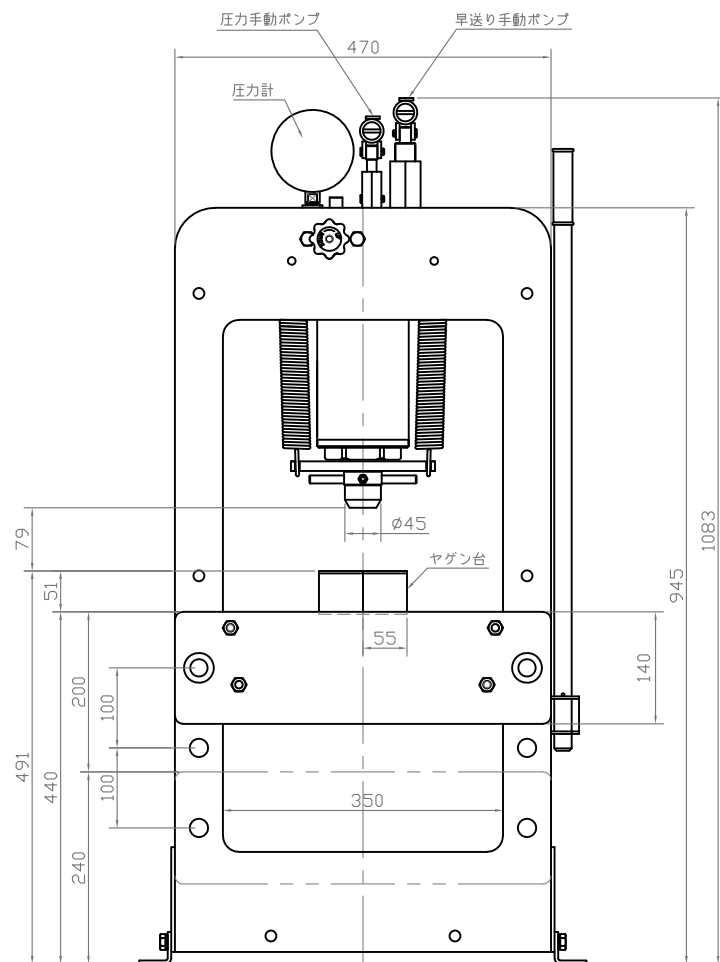

NSP-150GD

主要諸元	
型式	NSP-150GD
呼称能力	15ton
ラム揚程	160mm
ねじ揚程	120mm
駆動方法	手動
フレーム内幅	350mm
全高	1083mm
ベース寸法	559X450mm
重量	74kg
ヤゲン台寸法	54X55X167

オプション
ショートハンドル