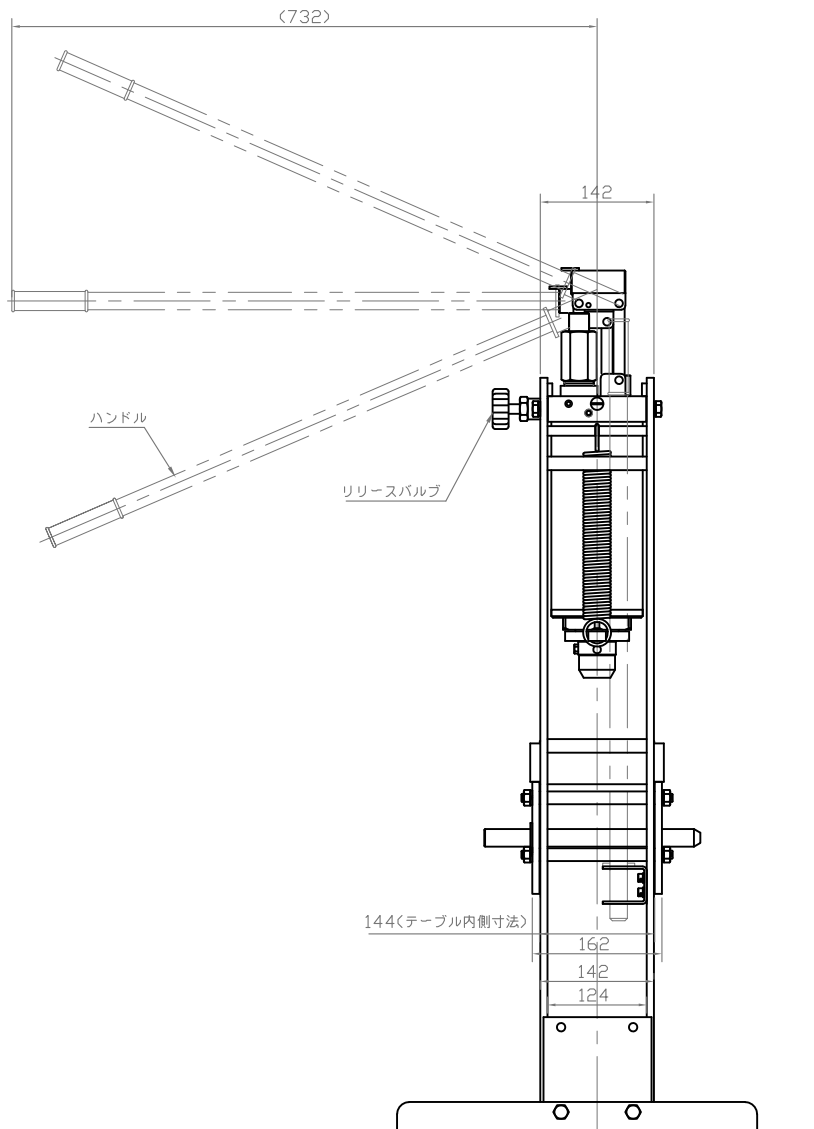

NSP-150GD

主要諸元	
型式	NSP-150GD
呼称能力	15ton
ラム揚程	160mm
ねじ揚程	120mm
駆動方法	手動
フレーム内幅	350mm
全高	1083mm
ベース寸法	559X450mm
重量	74kg
ヤゲン台寸法	54X55X167

オプション
ショートハンドル