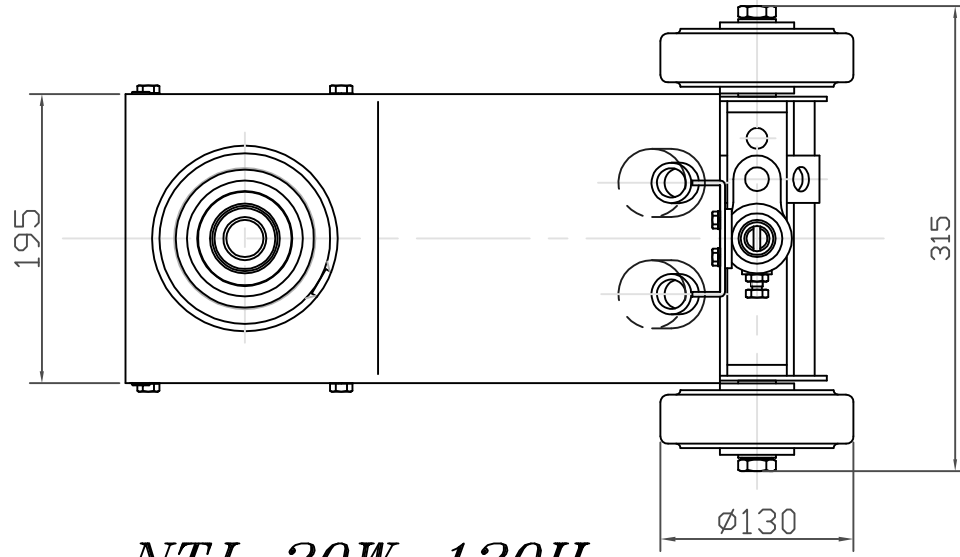

1388

*NTJ-20W-120H*

低床2段式トラックジャッキ

付属アタッチメント