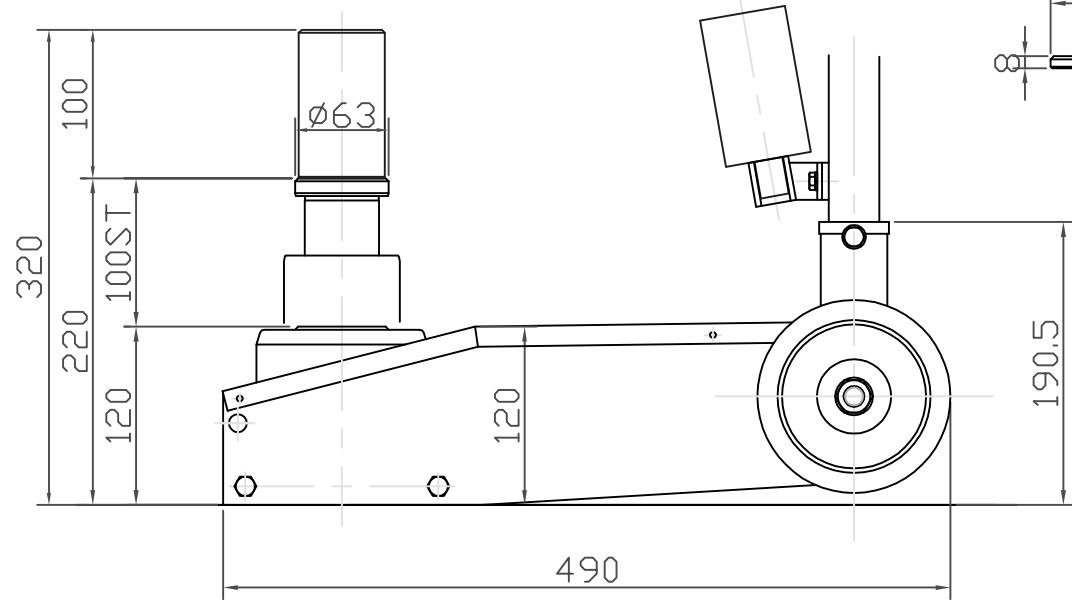

1388

*NTJ-20W-120H*

低床2段式トラックジャッキ

付属アタッチメント