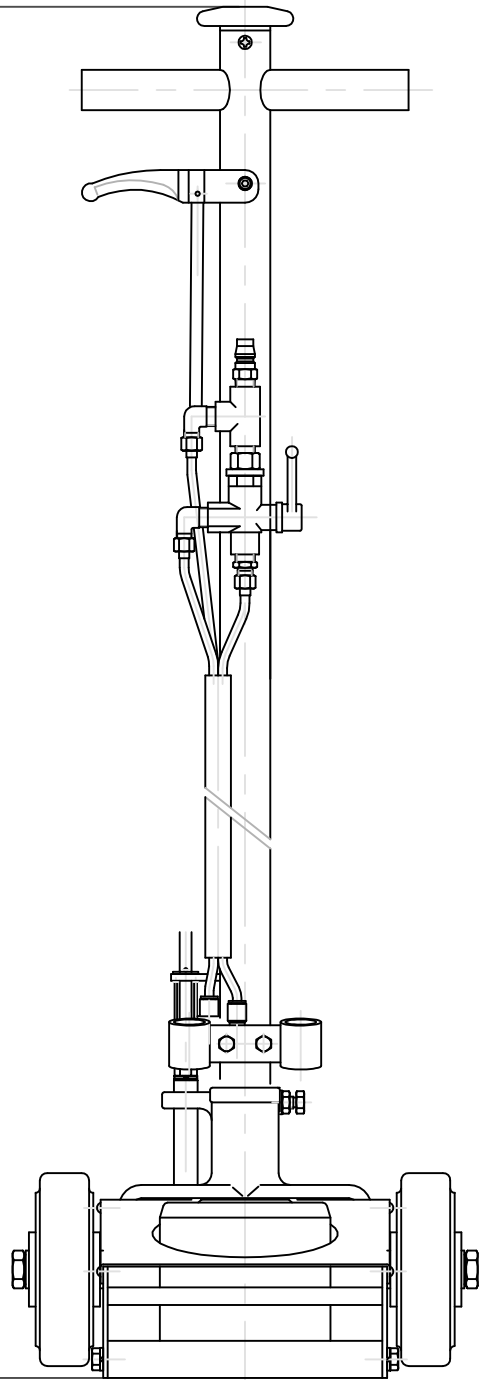

1388

*NTJ-20W-120H*

低床2段式トラックジャッキ

付属アタッチメント