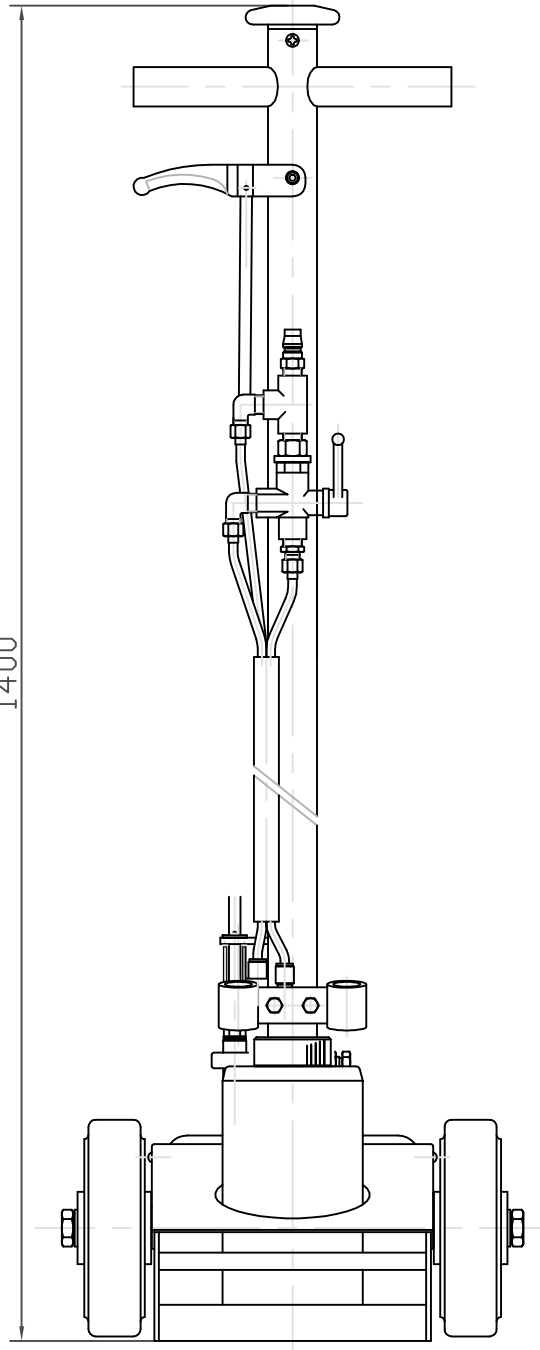

1400

195

315

NTJ-27S

455

210

105

65

ST

75

Ø53

135

500

付属アタッチメント

Ø53

15

Ø18

Ø53

75

Ø18