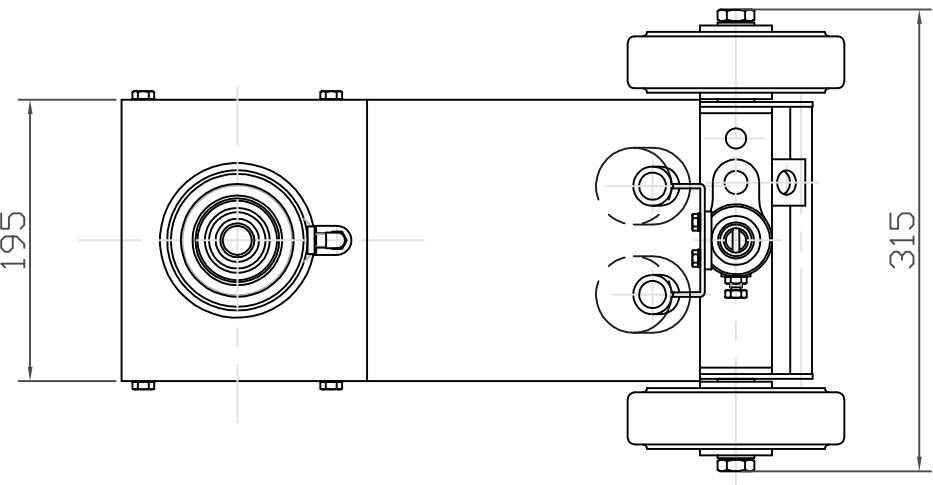

1400

195

315

NTJ-27S

455

210

105

65

ST

75

Ø53

135

500

付属アタッチメント

Ø53

15

Ø18

Ø53

75

Ø18