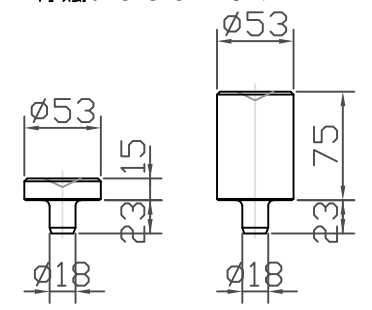

ST

75

Ø53

135

500

付属アタッチメント

Ø53

15

Ø18

Ø53

75

Ø18