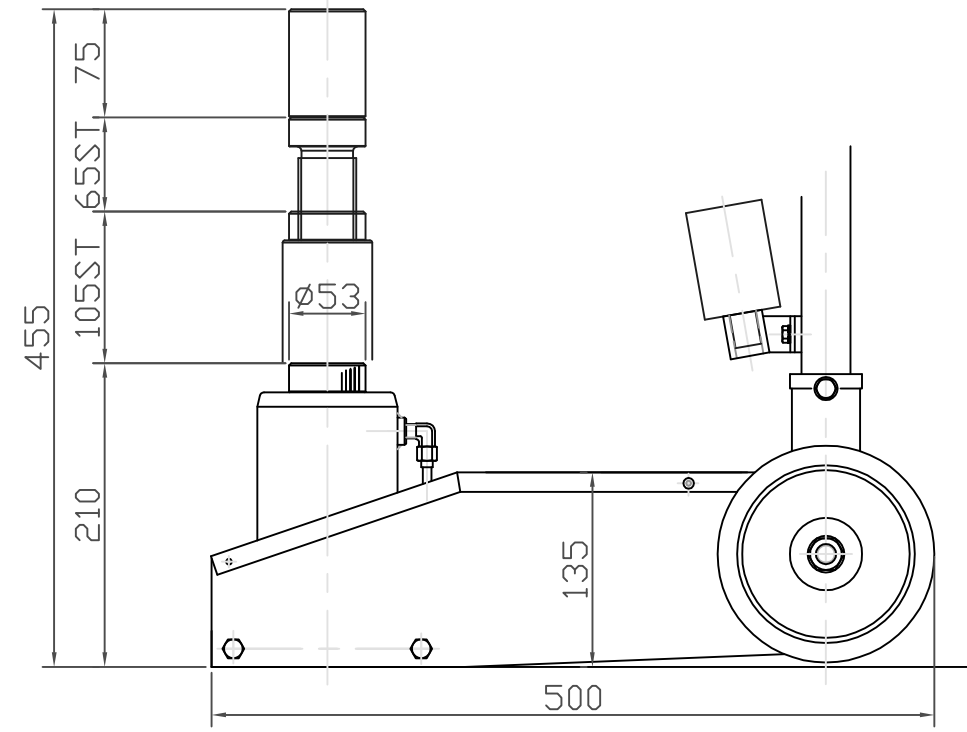

1400

195

315

NTJ-27S

455

210

105

65

ST

75

Ø53

135

500

付属アタッチメント

Ø53

15

Ø18

Ø53

75

Ø18