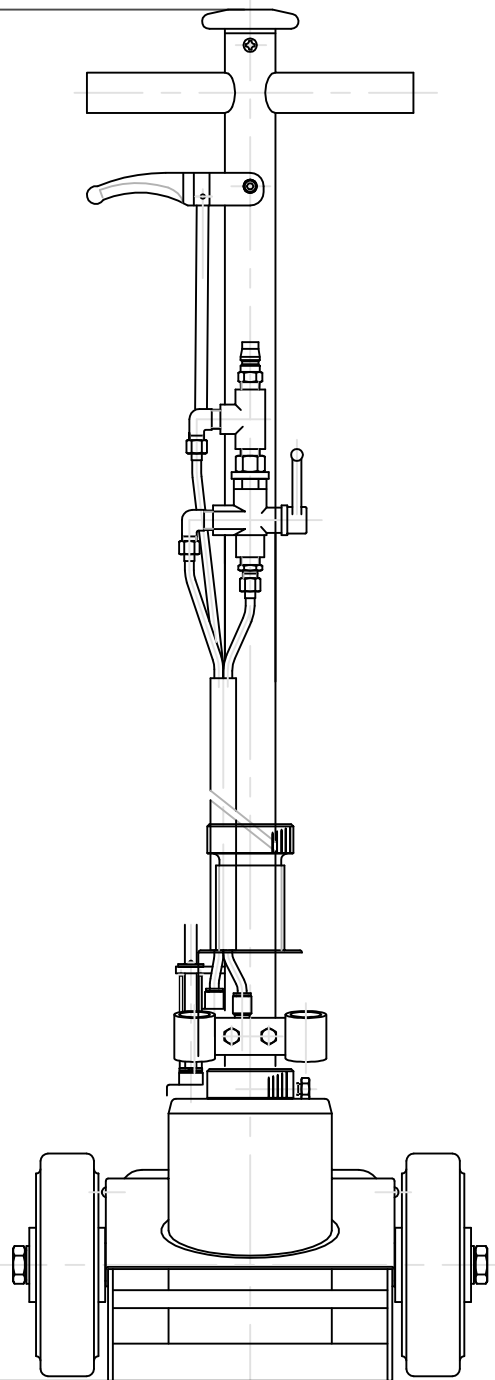

1400

195

315

付属アタッチメント

NTJ-35S

450

210

100ST

65ST

75

$\phi 58$

135

500

$\phi 58$

15

$\phi 58$