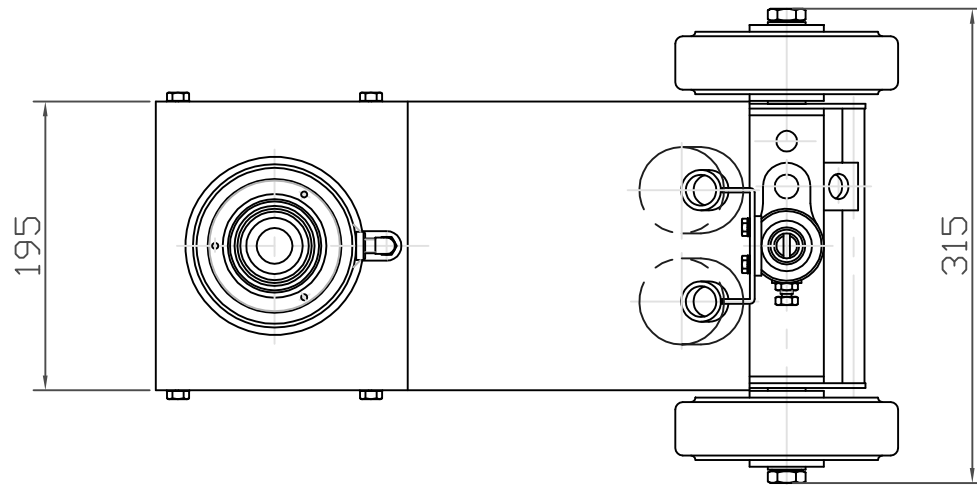

1400

195

315

付属アタッチメント

NTJ-35S

450

210

100ST