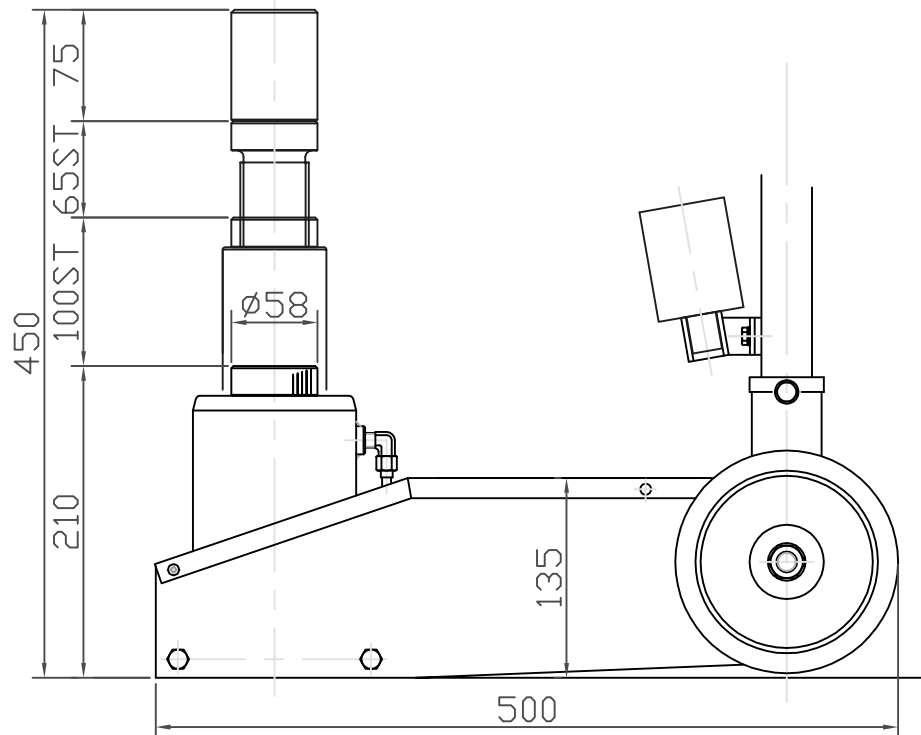

1400

195

315

付属アタッチメント

NTJ-35S

450

210

100ST

65ST

75

$\phi 58$

135

500

$\phi 58$

15

$\phi 58$