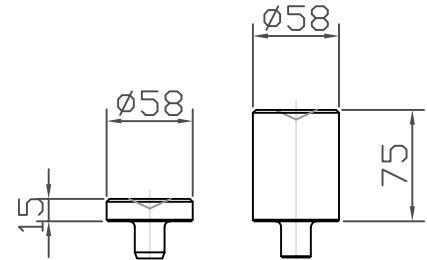

$\phi 58$

15

$\phi 58$

75