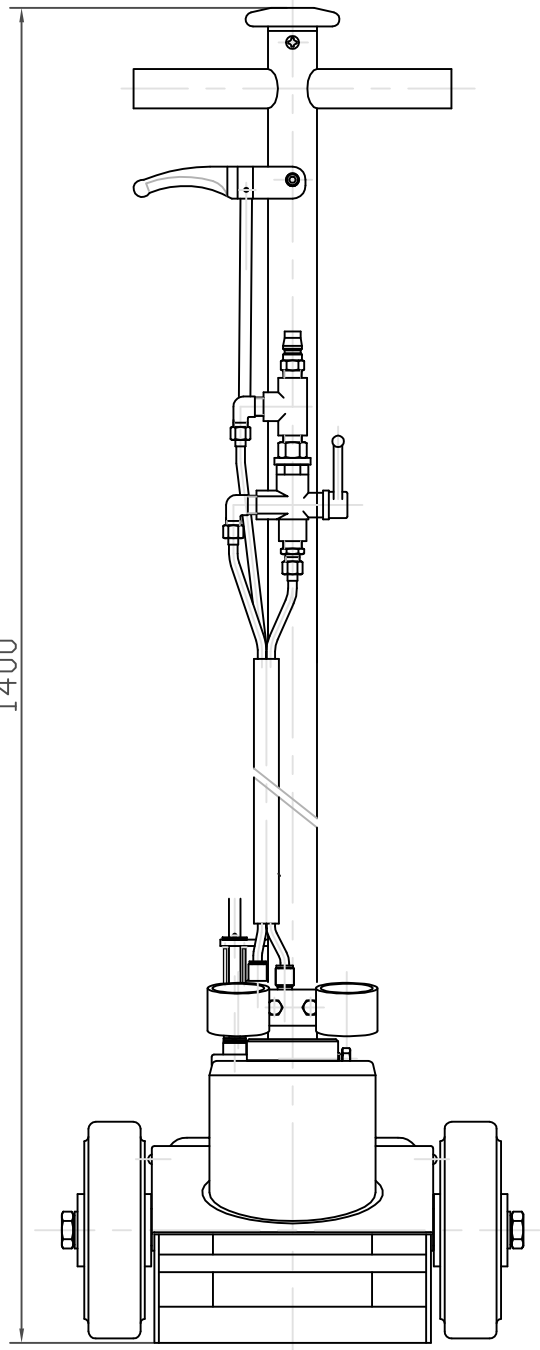

1400

195

315

付属アタッチメント

NTJ-40A

高さ15mm
アタッチメント装着時