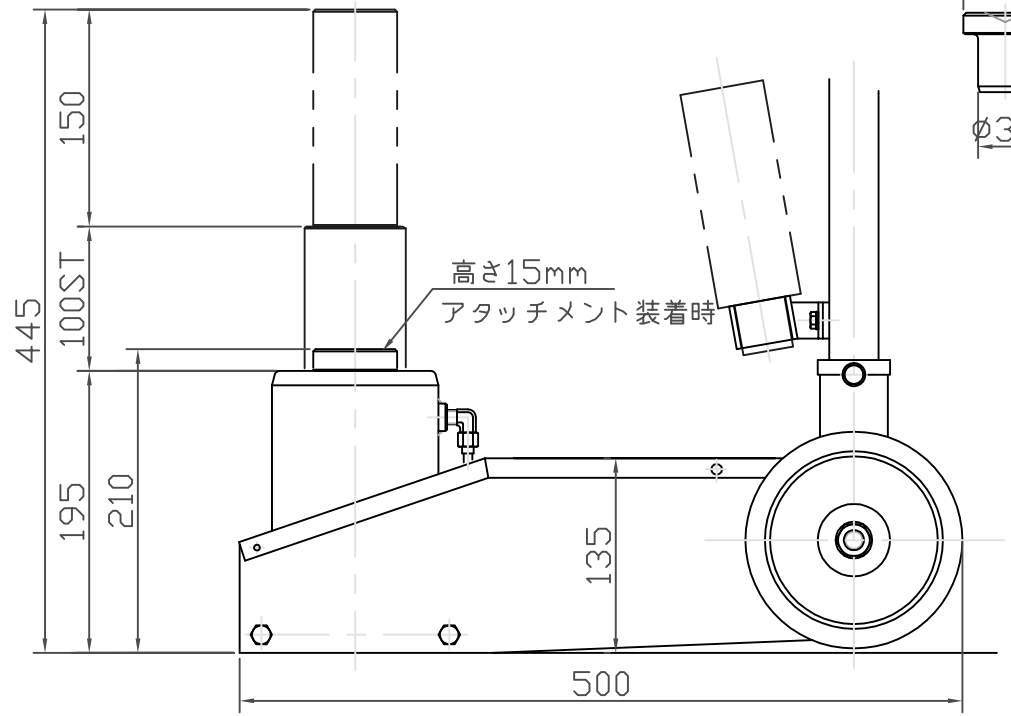

1400

195

315

付属アタッチメント

NTJ-40A

高さ15mm
アタッチメント装着時