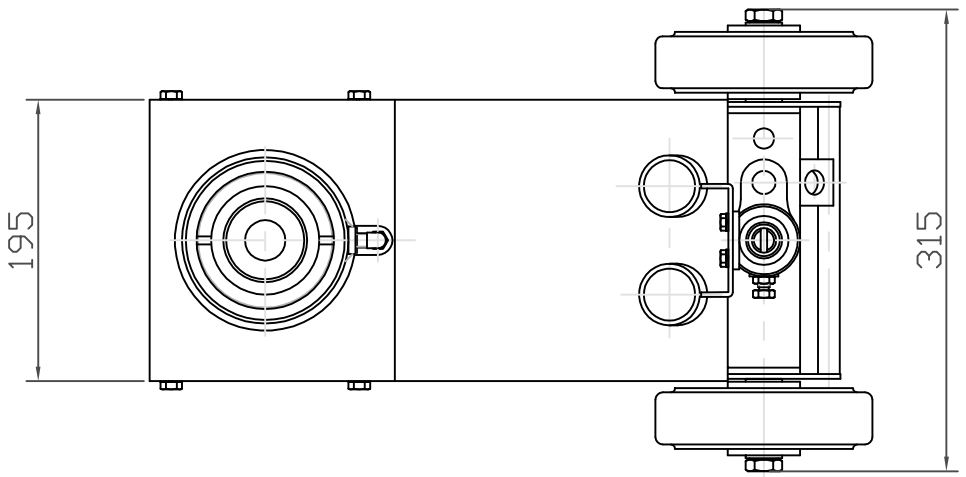

1400

195

315

付属アタッチメント

NTJ-40A

高さ15mm
アタッチメント装着時