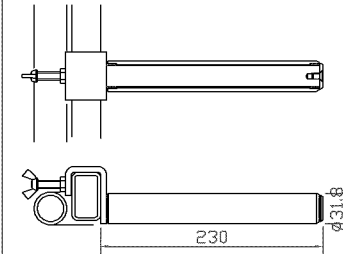

NWD-100GR

無記号 前車 ゴム車
 後車 ゴム車
 -C1 前車 ゴム車
 後車 ゴム車ストップ付き

チェーン式(オプション)

3mmチェーン1.6m

差し替え回転フォーク
 (小径用) (オプション)

主要諸元

適応タイヤサイズ	φ530~φ820
呼称能力	100Kg
フォーク最低位	48mm
フォーク最高位	228mm
フォーク揚程	180mm
フォーク間ピッチ	450mm
駆動	油圧・レバー式
降下	ツマミ回転式
外寸法	W424XL612XH407mm
車輪径	φ65mm
重量	15kg
装備	差し替え回転フォーク(オプション) チェーン式 (オプション) サイドローラー (オプション) 保護プレート (オプション) 車輪ストップ付 (オプション)