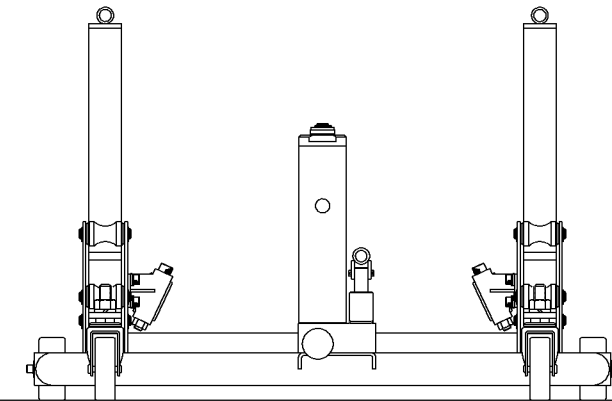

NWD-100GR

無記号 前車 ゴム車
 後車 ゴム車
 -C1 前車 ゴム車
 後車 ゴム車ストップ付き

チェーン式(オプション)

3mmチェーン1.6m

差し替え回転フォーク
 (小径用) (オプション)

主要諸元

適応タイヤサイズ	φ530~φ820
呼称能力	100Kg
フォーク最低位	48mm
フォーク最高位	228mm
フォーク揚程	180mm
フォーク間ピッチ	450mm
駆動	油圧・レバー式
降下	ツマミ回転式
外寸法	W424XL612XH407mm
車輪径	φ65mm
重量	15kg
装備	差し替え回転フォーク(オプション) チェーン式 (オプション) サイドローラー (オプション) 保護プレート (オプション) 車輪ストップ付 (オプション)