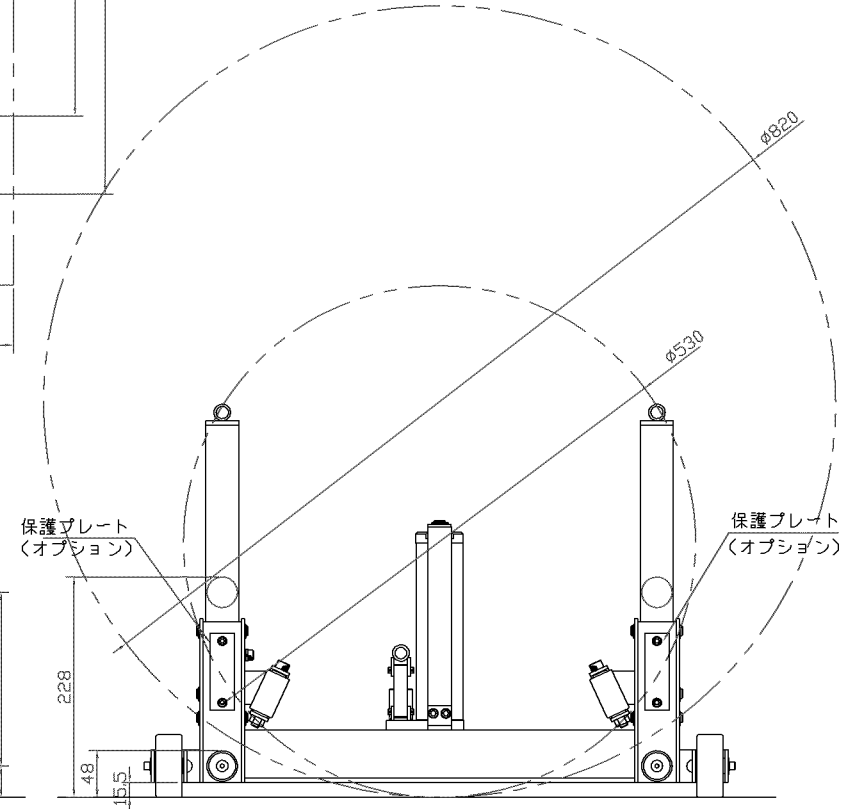

NWD-100GR

無記号 前車 ゴム車
 後車 ゴム車
 -C1 前車 ゴム車
 後車 ゴム車ストップ付き

チェーン式(オプション)

3mmチェーン1.6m

差し替え回転フォーク
 (小径用) (オプション)

主要諸元

適応タイヤサイズ	φ530~φ820
呼称能力	100Kg
フォーク最低位	48mm
フォーク最高位	228mm
フォーク揚程	180mm
フォーク間ピッチ	450mm
駆動	油圧・レバー式
降下	ツマミ回転式
外寸法	W424XL612XH407mm
車輪径	φ65mm
重量	15kg
装備	差し替え回転フォーク(オプション) チェーン式 (オプション) サイドローラー (オプション) 保護プレート (オプション) 車輪ストップ付 (オプション)