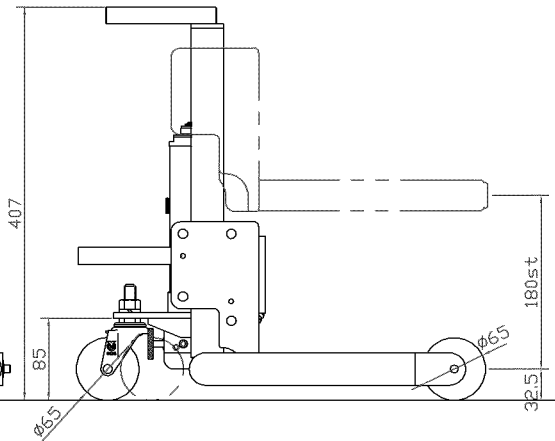

NWD-100GR

無記号 前車 ゴム車
 後車 ゴム車
 -C1 前車 ゴム車
 後車 ゴム車ストップ付き

チェーン式(オプション)

3mmチェーン1.6m

差し替え回転フォーク
 (小径用) (オプション)

主要諸元

適応タイヤサイズ	φ530~φ820
呼称能力	100Kg
フォーク最低位	48mm
フォーク最高位	228mm
フォーク揚程	180mm
フォーク間ピッチ	450mm
駆動	油圧・レバー式
降下	ツマミ回転式
外寸法	W424XL612XH407mm
車輪径	φ65mm
重量	15kg
装備	差し替え回転フォーク(オプション) チェーン式 (オプション) サイドローラー (オプション) 保護プレート (オプション) 車輪ストップ付 (オプション)