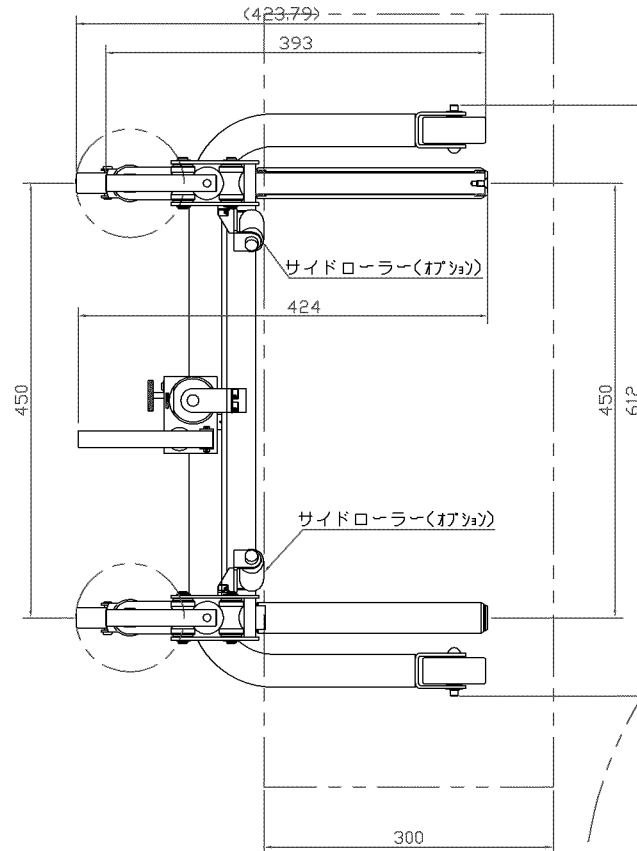

NWD-100GR

無記号 前車 ゴム車
 後車 ゴム車
 -C1 前車 ゴム車
 後車 ゴム車ストップ付き

チェーン式(オプション)

3mmチェーン1.6m

差し替え回転フォーク
 (小径用) (オプション)

主要諸元

適応タイヤサイズ	φ530~φ820
呼称能力	100Kg
フォーク最低位	48mm
フォーク最高位	228mm
フォーク揚程	180mm
フォーク間ピッチ	450mm
駆動	油圧・レバー式
降下	ツマミ回転式
外寸法	W424XL612XH407mm
車輪径	φ65mm
重量	15kg
装備	差し替え回転フォーク(オプション) チェーン式 (オプション) サイドローラー (オプション) 保護プレート (オプション) 車輪ストップ付 (オプション)