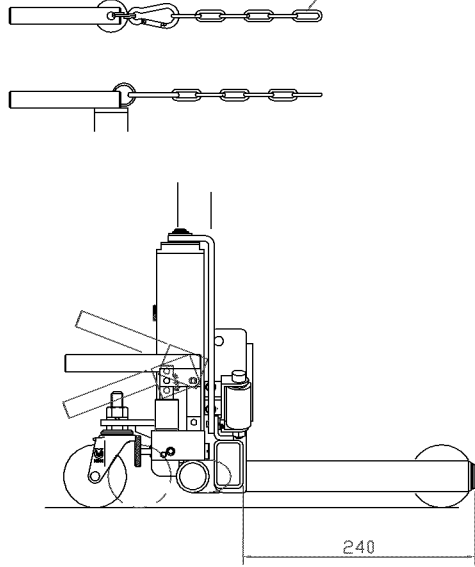

NWD-100GR

無記号 前車 ゴム車
 後車 ゴム車
 -C1 前車 ゴム車
 後車 ゴム車ストップ付き

チェーン式(オプション)

3mmチェーン1.6m

差し替え回転フォーク
 (小径用) (オプション)

主要諸元

適応タイヤサイズ	φ530~φ820
呼称能力	100Kg
フォーク最低位	48mm
フォーク最高位	228mm
フォーク揚程	180mm
フォーク間ピッチ	450mm
駆動	油圧・レバー式
降下	ツマミ回転式
外寸法	W424XL612XH407mm
車輪径	φ65mm
重量	15kg
装備	差し替え回転フォーク(オプション) チェーン式 (オプション) サイドローラー (オプション) 保護プレート (オプション) 車輪ストップ付 (オプション)