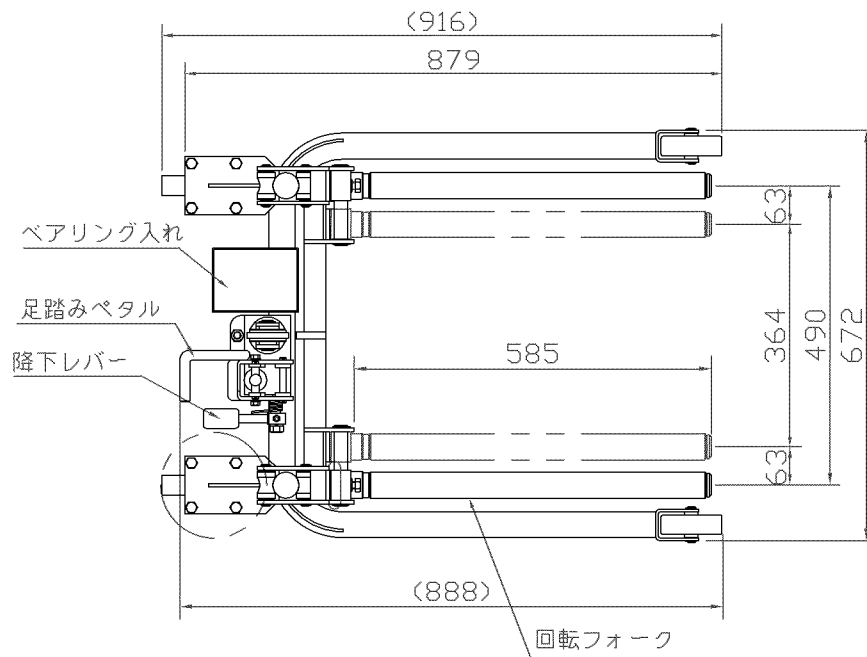

適応車種	2TON~4TON車程度まで
適応タイヤサイズ	φ400~φ780
ドーリー能力	150Kg
フォーク最低位	63mm
フォーク最高位	713mm
フォーク揚程	650mm
フォークチルト	±3°
フォークピッチ間	490mm
ドーリー長さ	888mm
ドーリー巾幅	672mm
ドーリー高さ	976mm

NWD-150GR-650

- 無記号 前車 ゴム車
後車 ゴム車
- C1 前車 ゴム車
後車 ゴム車ストップパ付き
- C2 前車 ウレタン車
後車 ウレタン車
- C3 前車 ウレタン車
後車 ウレタン車ストップパ付き