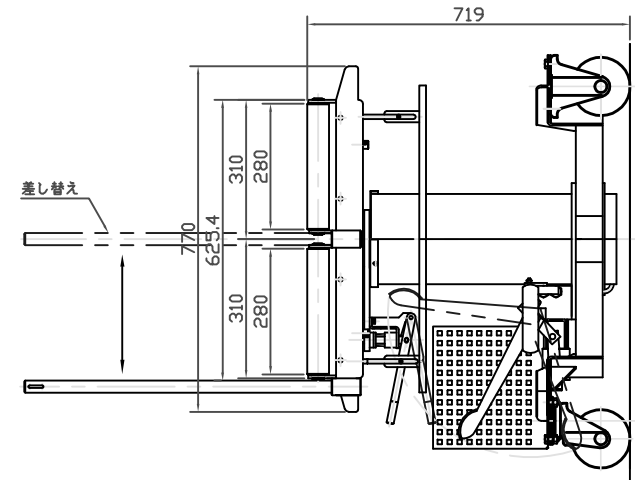

スタンディングホイールドーリー

| | |
|----------|--------------------------|
| 型 式 | NWD-450GHB |
| 適応タイヤサイズ | φ600~φ1100 |
| 能 力 | 450Kg |
| フォーク最低位 | 719mm |
| フォーク最高位 | 1069mm |
| フォーク揚程 | 350mm |
| フォーク長さ | 625mm |
| フォークピッチ | 450mm |
| フォーク | 回転ローラー分離式 |
| 受部回転 | 180°回転 |
| 上下スライド | 100mm角スライド |
| 車 輪 径 | φ130フレタン(2輪自在車用, 2輪固定) |
| 駆 動 | 足踏ペダル油圧式 |
| リ リ ース | 足踏ペダル |
| 外 寸 | W706XD867XH1350mm |
| 重 量 | 118Kg |
| オプション | フック類 ゴムチューブ(チェーンカバー用) |