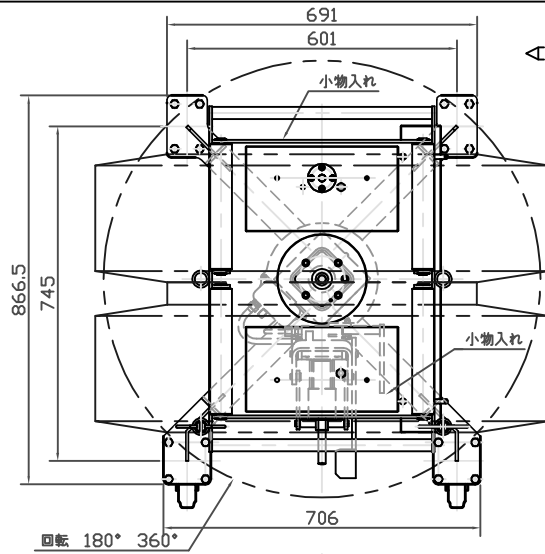

スタンディングホイールドーリー

| | |
|----------|--------------------------|
| 型 式 | NWD-450GHB |
| 適応タイヤサイズ | φ600~φ1100 |
| 能 力 | 450Kg |
| フォーク最低位 | 719mm |
| フォーク最高位 | 1069mm |
| フォーク揚程 | 350mm |
| フォーク長さ | 625mm |
| フォークピッチ | 450mm |
| フォーク | 回転ローラー分離式 |
| 受部回転 | 180°回転 |
| 上下スライド | 100mm角スライド |
| 車 輪 径 | φ130フレタン(2輪自在車用, 2輪固定) |
| 駆 動 | 足踏ペダル油圧式 |
| リ リ ース | 足踏ペダル |
| 外 寸 | W706XD867XH1350mm |
| 重 量 | 118Kg |
| オプション | フック類 ゴムチューブ(チェーンカバー用) |