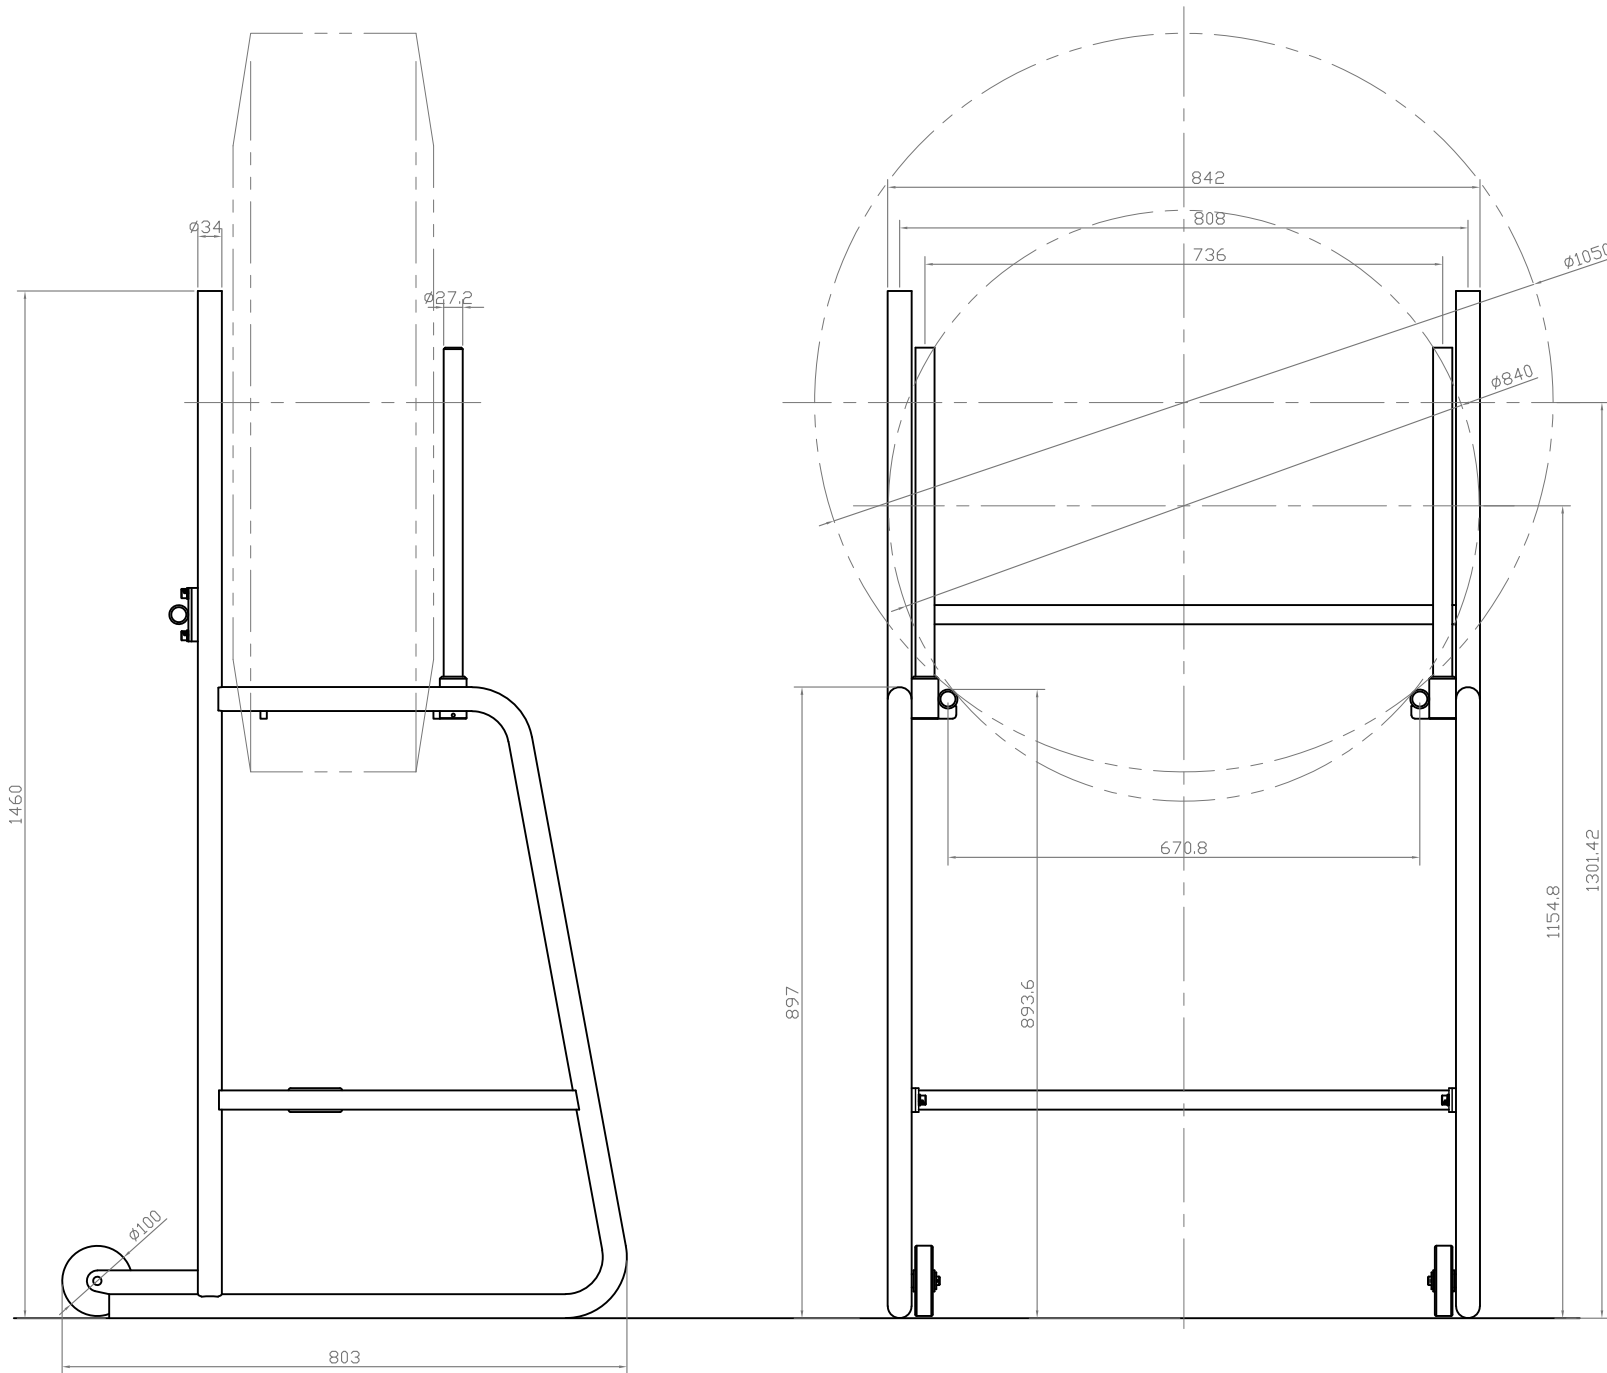

NWD-450TPS

主要諸元	
適応タイヤサイズ	$\phi 800$ ~大型タイヤ
外寸法	W842XL803XH1460mm
車輪径	$\phi 100$ mm
重量	26.5kg