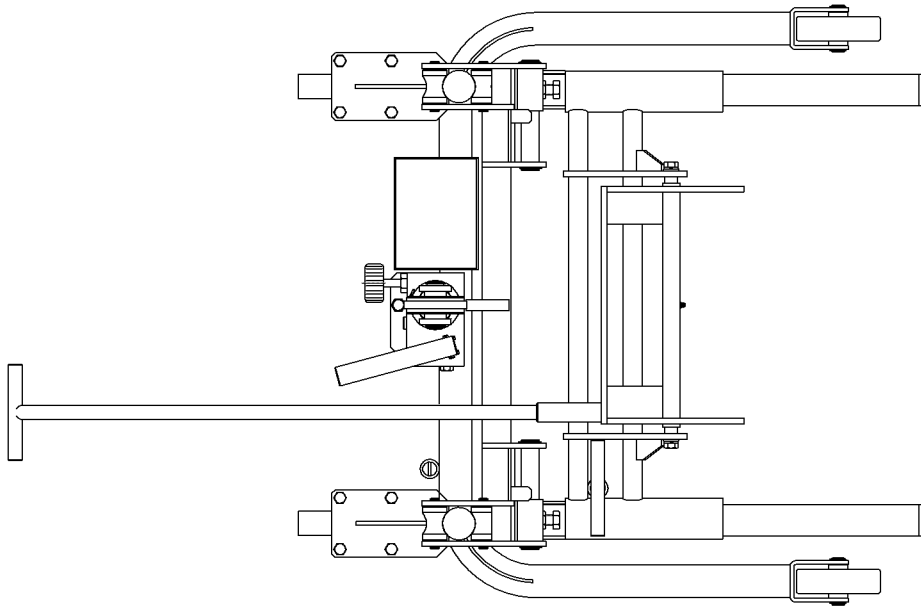

## NWD-DA

(NWD-500G 装着仕様)

能力	150Kg
揚程	305mm
最低位(ドラム中心)	420mm
最高位(ドラム中心)	725mm
チルト角	後10°前90°
ドラム最大径	φ500まで
ドラム適応ボルト	10~6本(4ton車まで)