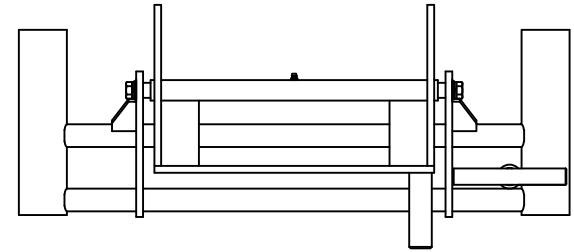

NWD-DA

NWD-DA

(NWD-500G 装着仕様)

能 力	150Kg
揚 程	305mm
最低位(ドラム中心)	420mm
最高位(ドラム中心)	725mm
チルト角	後10°前90°
ドラム最大径	φ500まで
ドラム適応ボルト	10~6本(4ton車まで)