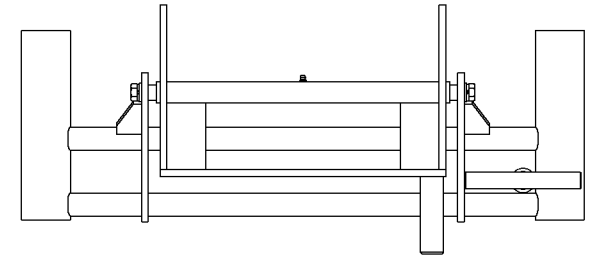

## NWD-DA

(NWD-500G 装着仕様)

能力	150Kg
揚程	305mm
最低位(ドラム中心)	420mm
最高位(ドラム中心)	725mm
チルト角	後10°前90°
ドラム最大径	φ500まで
ドラム適応ボルト	10~6本(4ton車まで)