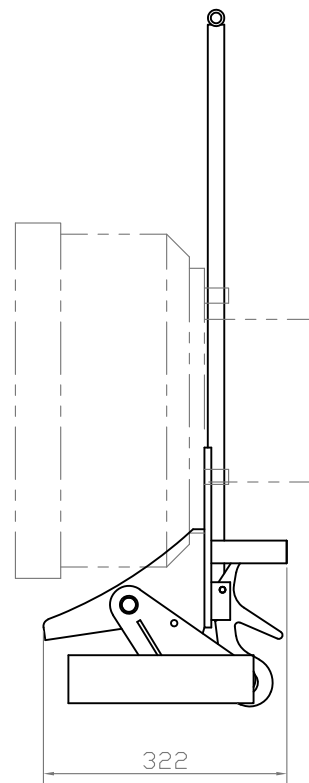

NWD-DA

NWD-DA

(NWD-500G 装着仕様)

能 力	150Kg
揚 程	305mm
最低位(ドラム中心)	420mm
最高位(ドラム中心)	725mm
チルト角	後10°前90°
ドラム最大径	φ500まで
ドラム適応ボルト	10~6本(4ton車まで)