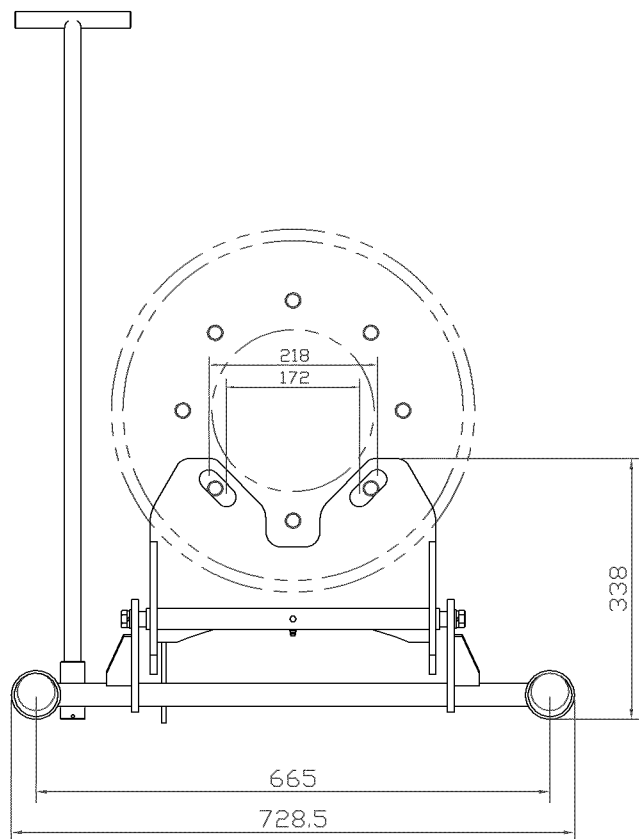

## NWD-DA

(NWD-500G 装着仕様)

能力	150Kg
揚程	305mm
最低位(ドラム中心)	420mm
最高位(ドラム中心)	725mm
チルト角	後10°前90°
ドラム最大径	φ500まで
ドラム適応ボルト	10~6本(4ton車まで)