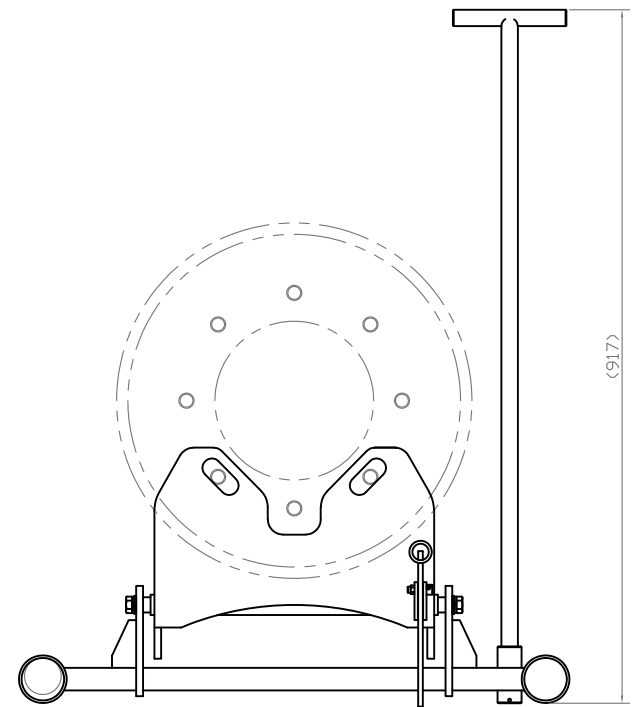

NWD-DA

NWD-DA

(NWD-500G 装着仕様)

能 力	150Kg
揚 程	305mm
最低位(ドラム中心)	420mm
最高位(ドラム中心)	725mm
チルト角	後10°前90°
ドラム最大径	φ500まで
ドラム適応ボルト	10~6本(4ton車まで)