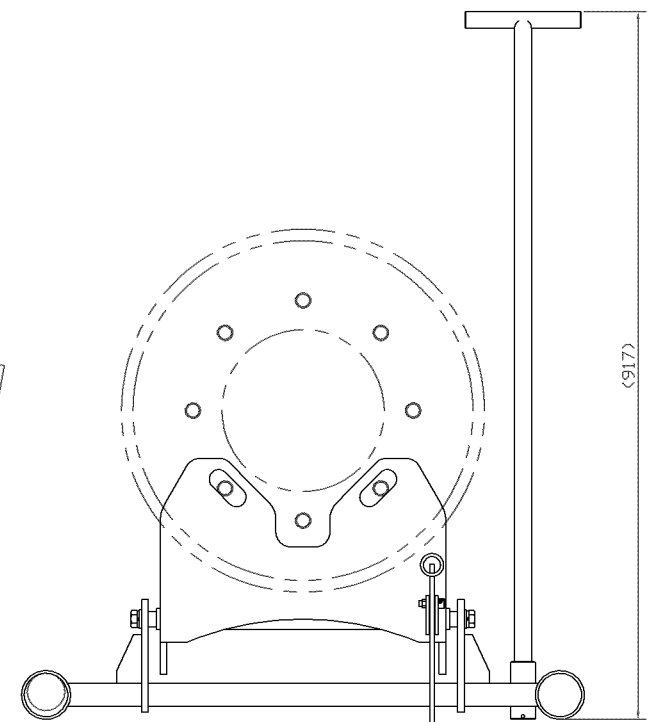

## NWD-DA

(NWD-500G 装着仕様)

能力	150Kg
揚程	305mm
最低位(ドラム中心)	420mm
最高位(ドラム中心)	725mm
チルト角	後10°前90°
ドラム最大径	φ500まで
ドラム適応ボルト	10~6本(4ton車まで)