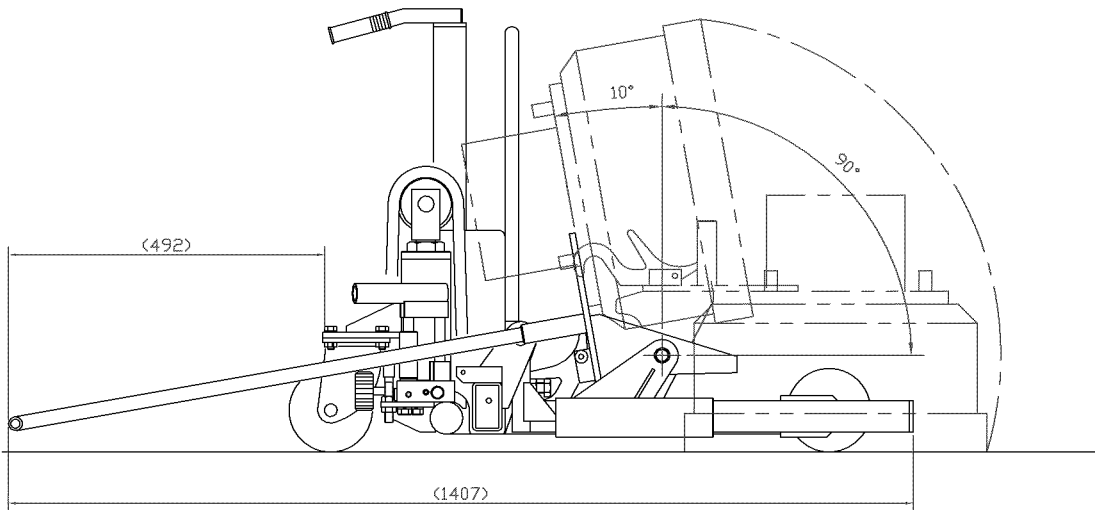

## NWD-DA

(NWD-500G 装着仕様)

能力	150Kg
揚程	305mm
最低位(ドラム中心)	420mm
最高位(ドラム中心)	725mm
チルト角	後10°前90°
ドラム最大径	φ500まで
ドラム適応ボルト	10~6本(4ton車まで)