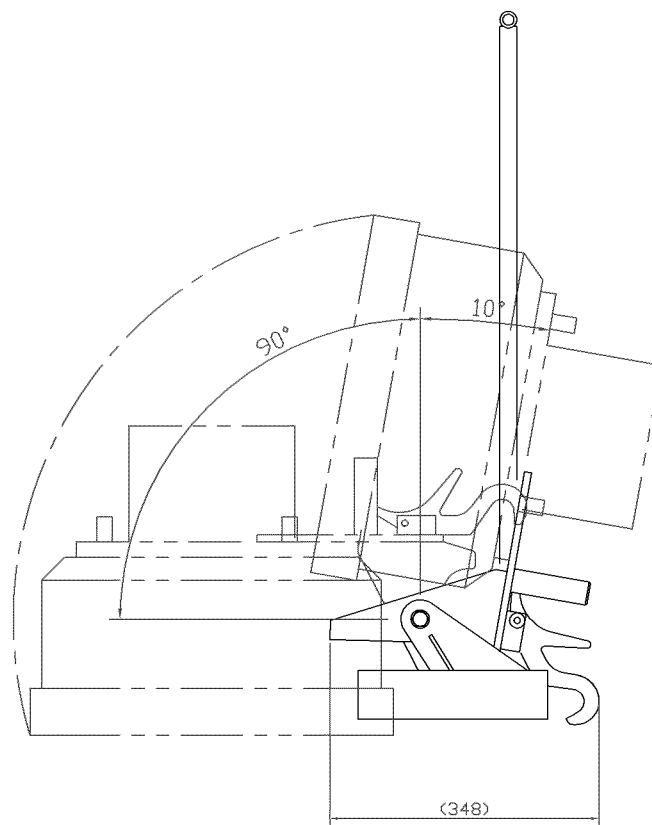

## NWD-DA

(NWD-500G 装着仕様)

能力	150Kg
揚程	305mm
最低位(ドラム中心)	420mm
最高位(ドラム中心)	725mm
チルト角	後10°前90°
ドラム最大径	φ500まで
ドラム適応ボルト	10~6本(4ton車まで)