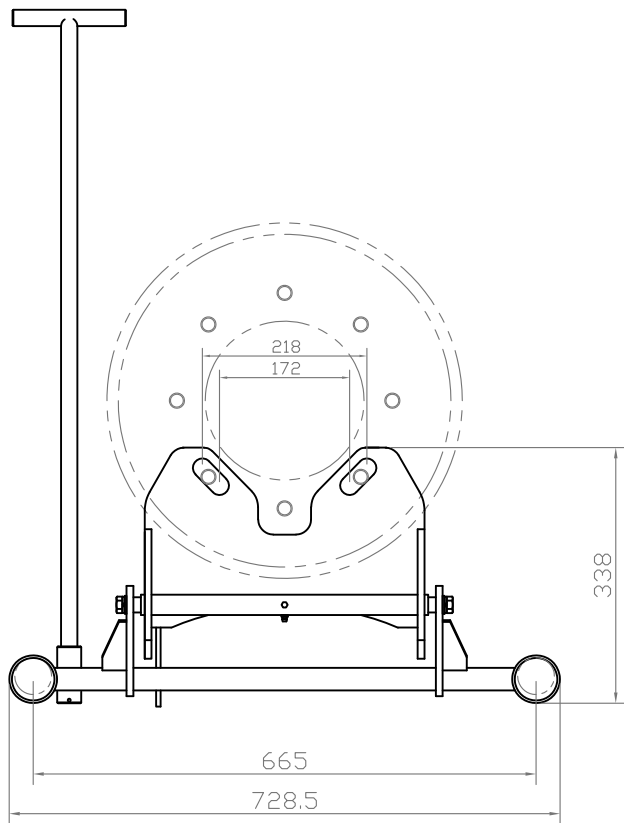

NWD-DA

NWD-DA

(NWD-500G 装着仕様)

能 力	150Kg
揚 程	305mm
最低位(ドラム中心)	420mm
最高位(ドラム中心)	725mm
チルト角	後10°前90°
ドラム最大径	φ500まで
ドラム適応ボルト	10~6本(4ton車まで)