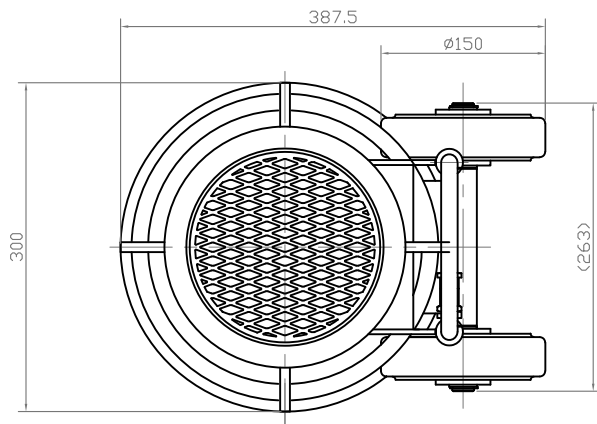

NRR-55-600 能力 55Ton
 リジッドラックジャッキ(スタンド式)

スペーサー 能力 55Ton

NRR-55-25

NRR-55-75

NRR-55-150