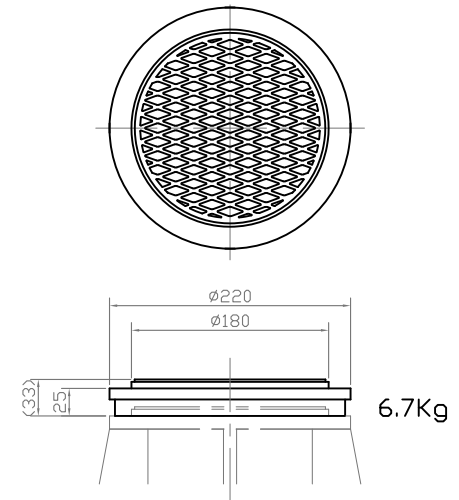

NRR-55-600 能力 55Ton
 リジッドラックジャッキ(スタンド式)

スペーサー 能力 55Ton

NRR-55-25

NRR-55-75

NRR-55-150