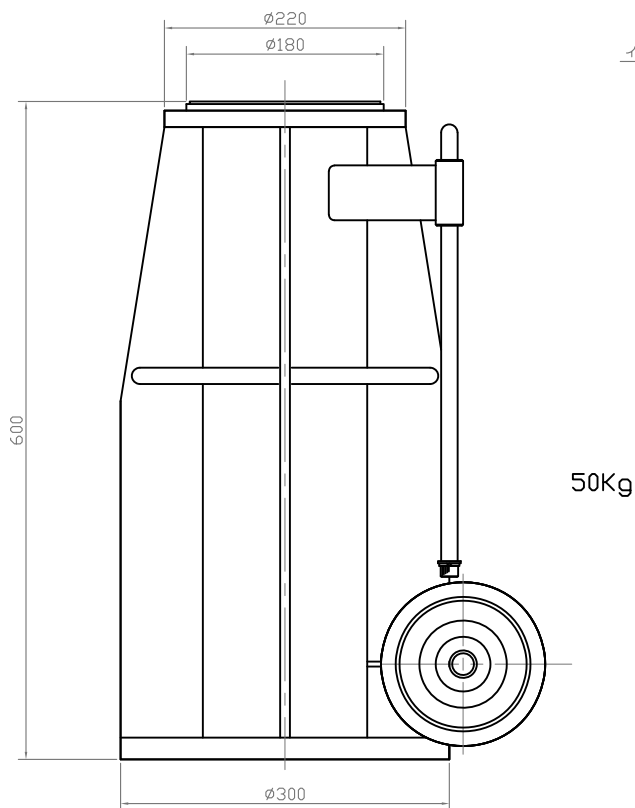

NRR-55-600 能力 55Ton
 リジッドラックジャッキ(スタンド式)

スペーサー 能力 55Ton

NRR-55-25

NRR-55-75

NRR-55-150