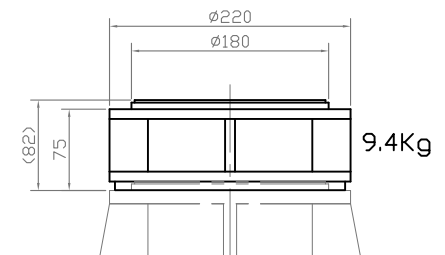

NRR-55-600 能力 55Ton
 リジッドラックジャッキ(スタンド式)

スペーサー 能力 55Ton

NRR-55-25

NRR-55-75

NRR-55-150