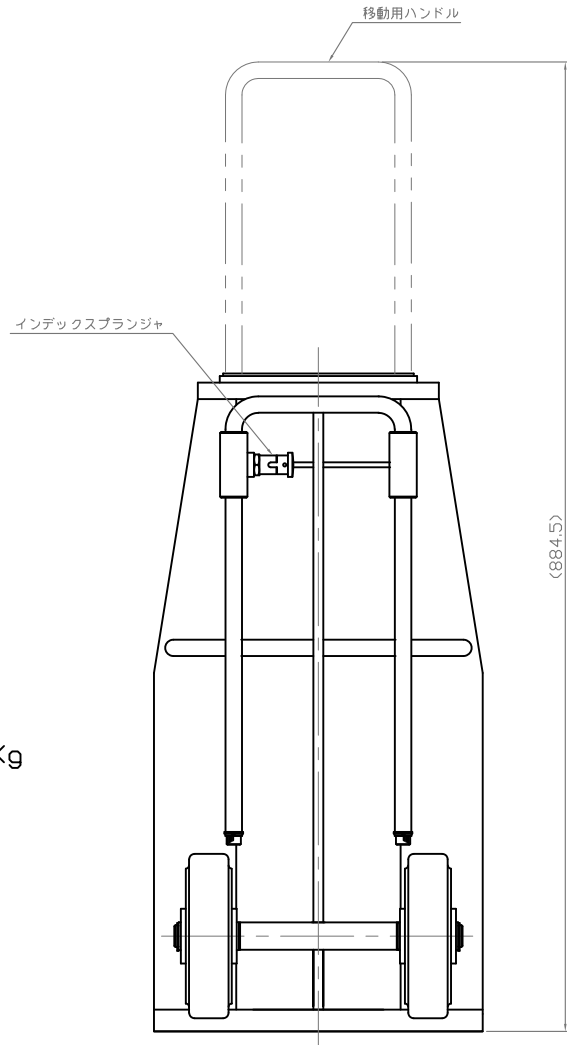

NRR-55-600 能力 55Ton
 リジッドラックジャッキ(スタンド式)

スペーサー 能力 55Ton

NRR-55-25

NRR-55-75

NRR-55-150