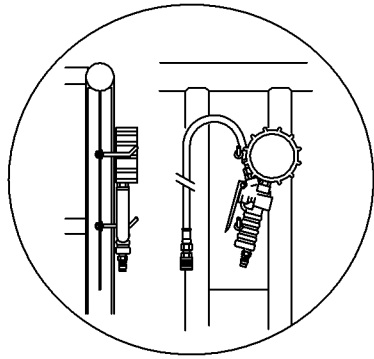

オプション
 手動式エア充填ゲージ
 AG-8012-14(旭産業製) 能力 1200kPa
 ソケットチャック型 C-B62付き
 ホース長さ 3m
 吊りフック付き

主要諸元	
型式	NTE-LN1
製品名	タイヤ安全囲い
適応最大タイヤ径	1200mm
適応最大タイヤ幅	450mm(ネール含む)
アンカー穴寸法	1150X610X ϕ 15mm
外寸法	W1251XD640XH1266mm
重量	141kg
備考	ゲージ側面スリット無仕様 爆風防止+飛散防止タイプ (爆風・飛散防止はゲージ側面のみ)
オプション	手動式エア充填ゲージ