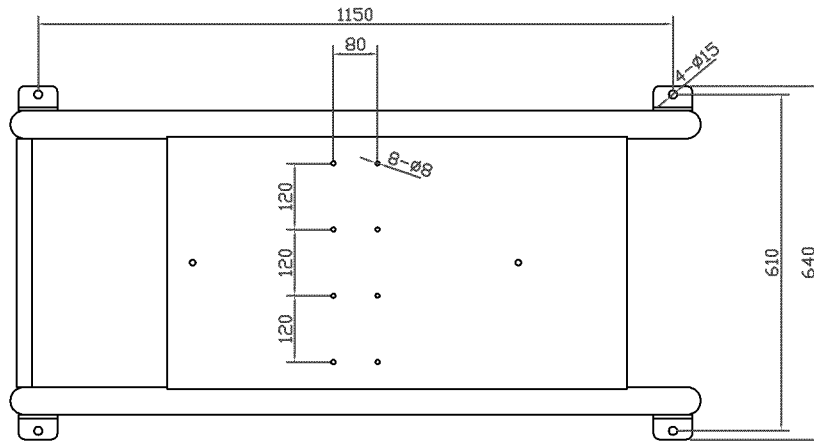

オプション
 手動式エア充填ゲージ
 AG-8012-14(旭産業製) 能力 1200kPa
 ソケットチャック型 C-B62付き
 ホース長さ 3m
 吊りフック付き

主要諸元	
型式	NTE-LN1
製品名	タイヤ安全囲い
適応最大タイヤ径	1200mm
適応最大タイヤ幅	450mm(ネール含む)
アンカー穴寸法	1150X610X ϕ 15mm
外寸法	W1251XD640XH1266mm
重量	141kg
備考	ゲージ側面スリット無仕様 爆風防止+飛散防止タイプ (爆風・飛散防止はゲージ側面のみ)
オプション	手動式エア充填ゲージ