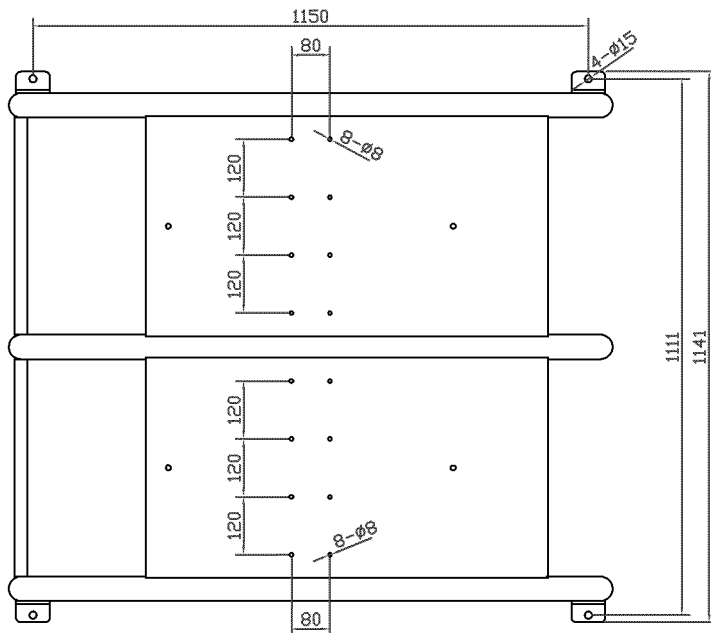

オプション

手動式エア充填ゲージ
 AG-8012-14(旭産業製)能力 1200kPa
 ソケットチャック型 C-B62付き
 ホース長さ 3m
 吊りフック付き

主要諸元	
型式	NTE-LN2
製品名	タイヤ安全囲い
適応最大タイヤ径	1200mm
適応最大タイヤ幅	450mm(ホイール含む)
アンカー穴寸法	1150X1111Xφ15mm
外寸法	W1251XD1141XH1266mm
重量	223kg
備考	ゲージ側面スリット無仕様 爆風防止+飛散防止タイプ (爆風・飛散防止はゲージ側面のみ)
オプション	手動式エア充填ゲージ