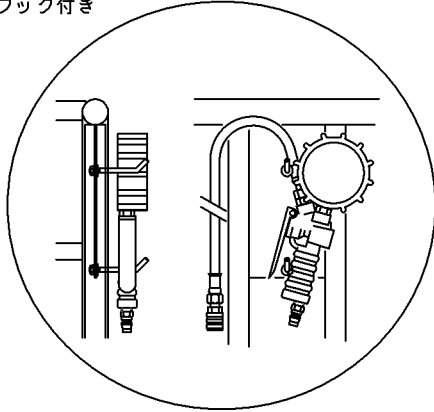

オプション

手動式エア充填ゲージ
 AG-8006-14(旭産業製) 能力 600kPa
 ソケットチャック型 C-B62付き
 ホース長さ 3m
 吊りフック付き

主要諸元	
型式	NTE-SN1
製品名	タイヤ安全囲い
適応最大タイヤ径	800mm
適応最大タイヤ幅	400mm(ホイール含む)
アンカー穴寸法	805X528Xφ15mm
外寸法	W879XD558XH877mm
重量	65.5kg
備考	ゲージ側面スリット無仕様 爆風防止+飛散防止タイプ (爆風・飛散防止はゲージ側面のみ)
オプション	手動式エア充填ゲージ