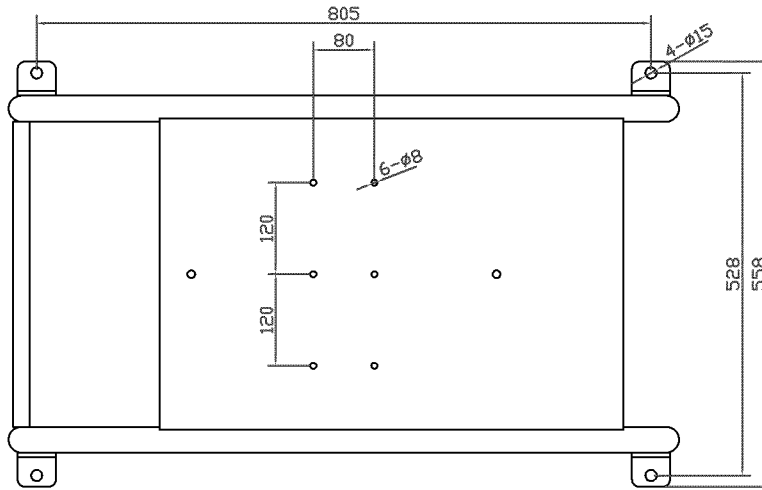

オプション

手動式エア充填ゲージ
 AG-8006-14(旭産業製) 能力 600kPa
 ソケットチャック型 C-B62付き
 ホース長さ 3m
 吊りフック付き

主要諸元	
型式	NTE-SN1
製品名	タイヤ安全囲い
適応最大タイヤ径	800mm
適応最大タイヤ幅	400mm(ホイール含む)
アンカー穴寸法	805X528Xφ15mm
外寸法	W879XD558XH877mm
重量	65.5kg
備考	ゲージ側面スリット無仕様 爆風防止+飛散防止タイプ (爆風・飛散防止はゲージ側面のみ)
オプション	手動式エア充填ゲージ