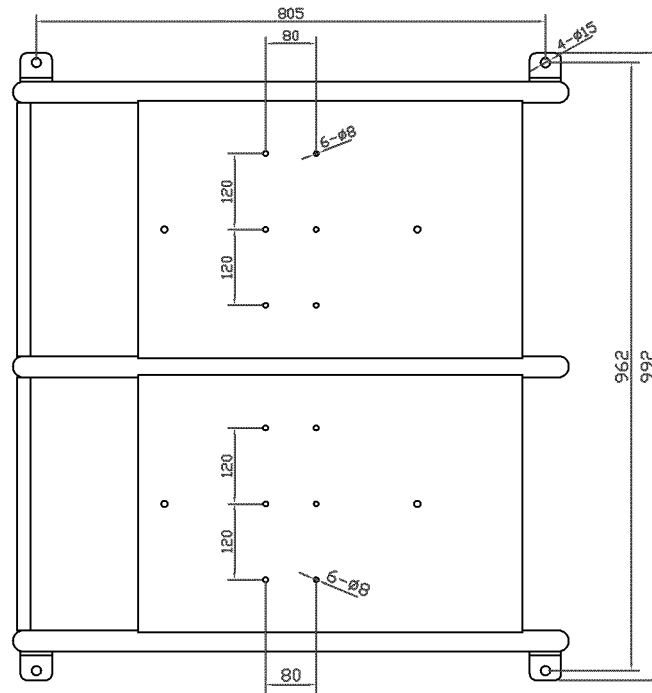

オプション

手動式エア充填ゲージ
 AG-8006-14(旭産業製) 能力 600kPa
 ソケットチャック型 C-B62付き
 ホース長さ 3m
 吊りフック付き

主要諸元

型式	NTE-SN2
製品名	タイヤ安全囲い
適応最大タイヤ径	800mm
適応最大タイヤ幅	400mm(ホイール含む)
アンカー穴寸法	805X962Xφ15mm
外寸法	W879XD992XH877mm
重量	107kg
備考	ゲージ側面スリット無仕様 爆風防止+飛散防止タイプ (爆風・飛散防止はゲージ側面のみ)
オプション	手動式エア充填ゲージ