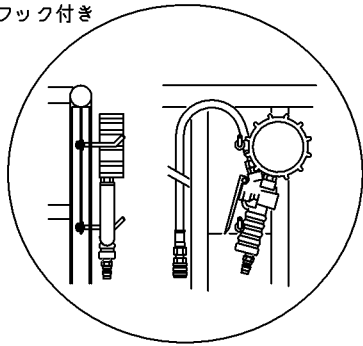

オプション

手動式エア充填ゲージ
 AG-8006-14(旭産業製) 能力 600kPa
 ソケットチャック型 C-B62付き
 ホース長さ 3m
 吊りフック付き

主要諸元

型式	NTE-SN2
製品名	タイヤ安全囲い
適応最大タイヤ径	800mm
適応最大タイヤ幅	400mm(ホイール含む)
アンカー穴寸法	805X962Xφ15mm
外寸法	W879XD992XH877mm
重量	107kg
備考	ゲージ側面スリット無仕様 爆風防止+飛散防止タイプ (爆風・飛散防止はゲージ側面のみ)
オプション	手動式エア充填ゲージ