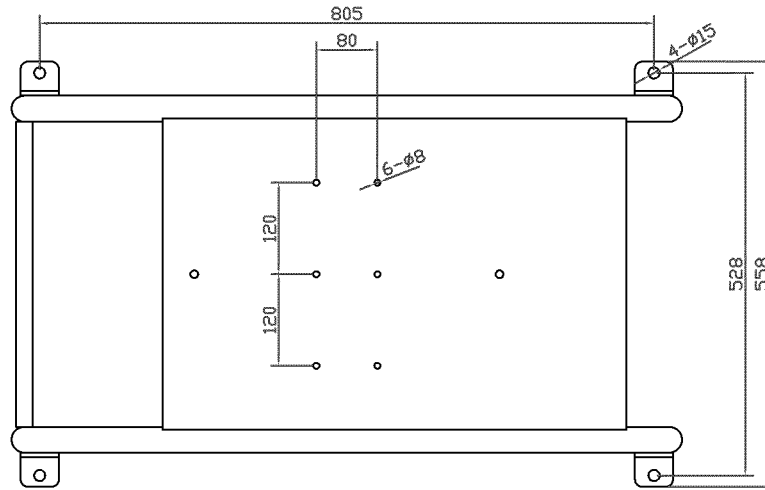

オプション

手動式エア充填ゲージ
 AG-8006-14(旭産業製) 能力 600kPa
 ソケットチャック型 C-B62付き
 ホース長さ 3m
 吊りフック付き

主要諸元	
型式	NTE-SS1
製品名	タイヤ安全囲い
適応最大タイヤ径	800mm
適応最大タイヤ幅	400mm(ホイール含む)
アンカー穴寸法	805X528Xφ15mm
外寸法	W879XD558XH877mm
重量	56kg
備考	ゲージ側面スリット有仕様 飛散防止タイプ (飛散防止はゲージ側面のみ)
オプション	手動式エア充填ゲージ