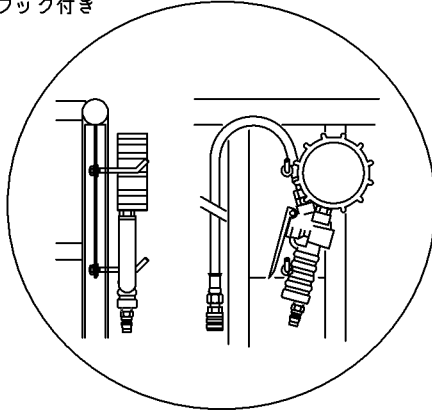

オプション

手動式エア充填ゲージ
 AG-8006-14(旭産業製) 能力 600kPa
 ソケットチャック型 C-B62付き
 ホース長さ 3m
 吊りフック付き

主要諸元	
型式	NTE-SS1
製品名	タイヤ安全囲い
適応最大タイヤ径	800mm
適応最大タイヤ幅	400mm(ホイール含む)
アンカー穴寸法	805X528Xφ15mm
外寸法	W879XD558XH877mm
重量	56kg
備考	ゲージ側面スリット有仕様 飛散防止タイプ (飛散防止はゲージ側面のみ)
オプション	手動式エア充填ゲージ