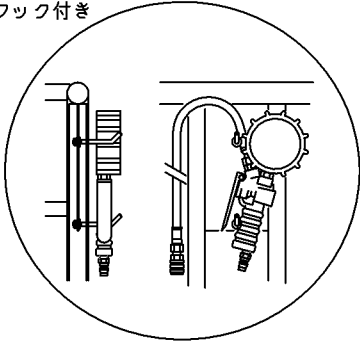

オプション

手動式エア充填ゲージ
 AG-8006-14(旭産業製) 能力 600kPa
 ソケットチャック型 C-B62付き
 ホース長さ 3m
 吊りフック付き

主要諸元

型式	NTE-SN2
製品名	タイヤ安全囲い
適応最大タイヤ径	800mm
適応最大タイヤ幅	400mm(ホイール含む)
アンカー穴寸法	805X962Xφ15mm
外寸法	W879XD992XH877mm
重量	92kg
備考	ゲージ側面スリット有仕様 飛散防止タイプ (飛散防止はゲージ側面のみ)
オプション	手動式エア充填ゲージ