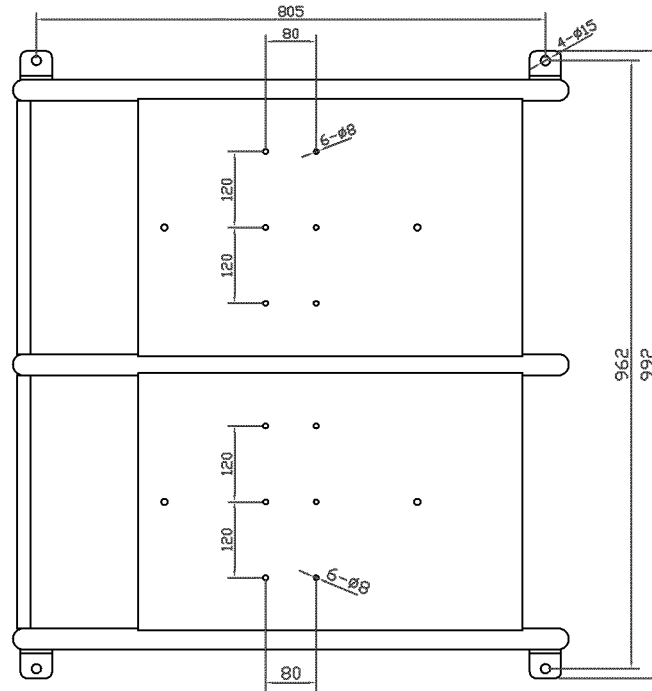

オプション

手動式エア充填ゲージ
 AG-8006-14(旭産業製) 能力 600kPa
 ソケットチャック型 C-B62付き
 ホース長さ 3m
 吊りフック付き

主要諸元

型式	NTE-SN2
製品名	タイヤ安全囲い
適応最大タイヤ径	800mm
適応最大タイヤ幅	400mm(ホイール含む)
アンカー穴寸法	805X962Xφ15mm
外寸法	W879XD992XH877mm
重量	92kg
備考	ゲージ側面スリット有仕様 飛散防止タイプ (飛散防止はゲージ側面のみ)
オプション	手動式エア充填ゲージ