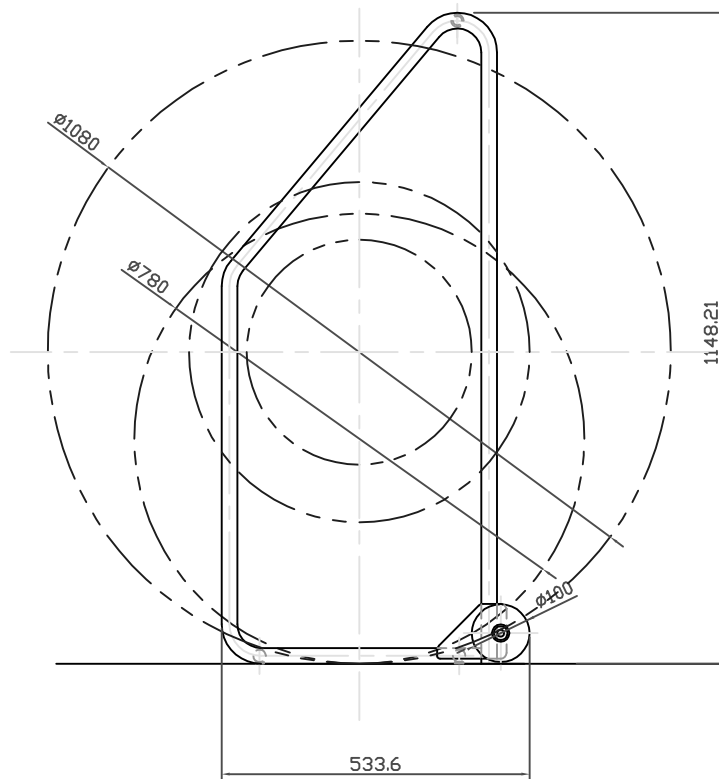

移動姿勢

主要諸元	
型 式	NTK-L2
商 品 名	タイヤキーパー
適応最大タイヤ径	1100mm
適応最大タイヤ幅	340mm(ホイール含む)
タイヤ収納数	2本
外 寸 法	W855XD534XH1149mm
車 輪 径	$\phi 100$ mm
重 量	17kg
備 考	2台1セット販売