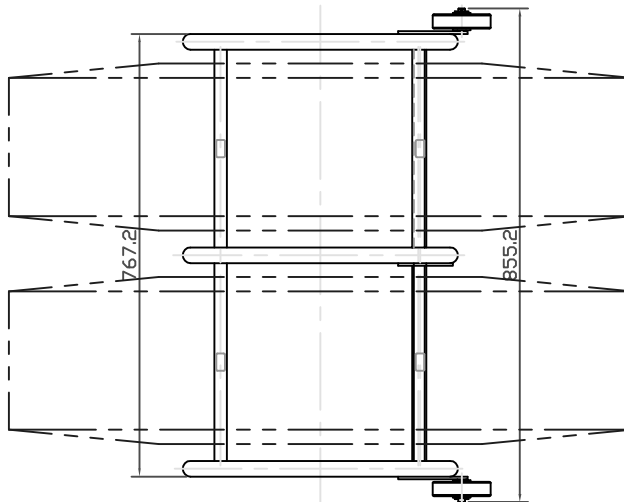

移動姿勢

主要諸元	
型 式	NTK-L2
商 品 名	タイヤキーパー
適応最大タイヤ径	1100mm
適応最大タイヤ幅	340mm(ホイール含む)
タイヤ収納数	2本
外 寸 法	W855XD534XH1149mm
車 輪 径	$\phi 100$ mm
重 量	17kg
備 考	2台1セット販売