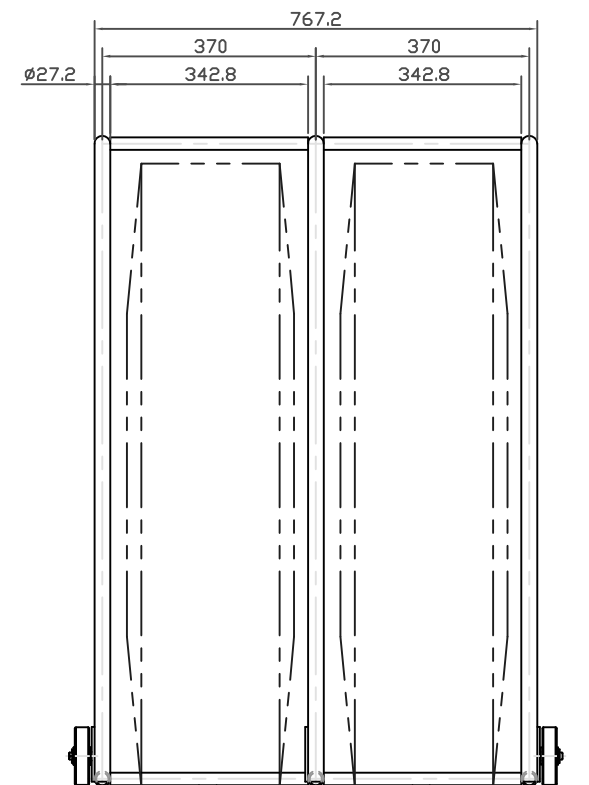

移動姿勢

主要諸元	
型 式	NTK-L2
商 品 名	タイヤキーパー
適応最大タイヤ径	1100mm
適応最大タイヤ幅	340mm(ホイール含む)
タイヤ収納数	2本
外 寸 法	W855XD534XH1149mm
車 輪 径	$\phi 100$ mm
重 量	17kg
備 考	2台1セット販売