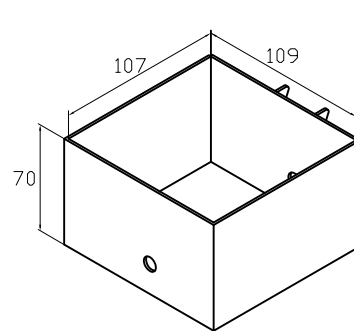

スパナ掛けフック

トルクレンチフック  
QLE1000N2(東日)用

ラチェットフック9.5sq

ラチェットフック12.7sq

六角ボルトフック100

小物入れフック

ソケットホルダーフック9.5sq

ソケットホルダーフック12.7sq