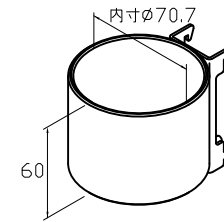

リングフック32

リングフック40

リングフック52

リングフック63

リングフック76

サンダーフック スプレー缶フック

スプレー缶フック1入り

ボックスフック

スパナ掛けフック

トルクレンチフック  
QLE1000N2(東日)用

ラチェットフック9.5sq

ラチェットフック12.7sq

六角ボルトフック100

小物入れフック

ソケットホルダーフック9.5sq

ソケットホルダーフック12.7sq