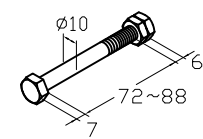

スパナ掛けフック

トルクレンチフック  
QLE1000N2(東日)用

ラチェットフック9.5sq

ラチェットフック12.7sq

六角ボルトフック100

小物入れフック

ソケットホルダーフック9.5sq

ソケットホルダーフック12.7sq