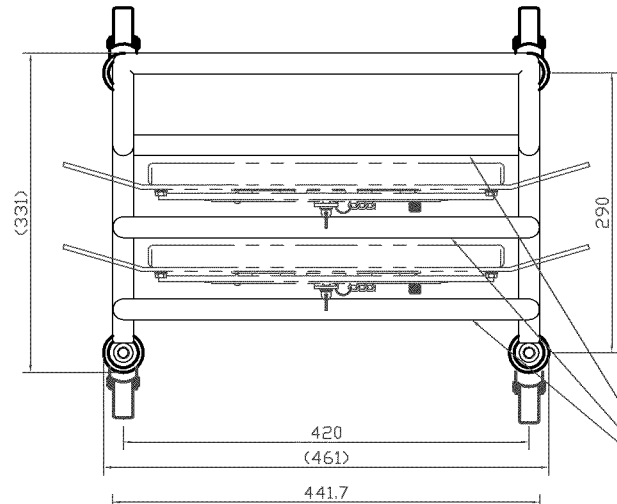

ターニングラジアスゲージ台車  
NTG-DL

スプリングチューブ(3カ所)  
両端絶縁テープ止め